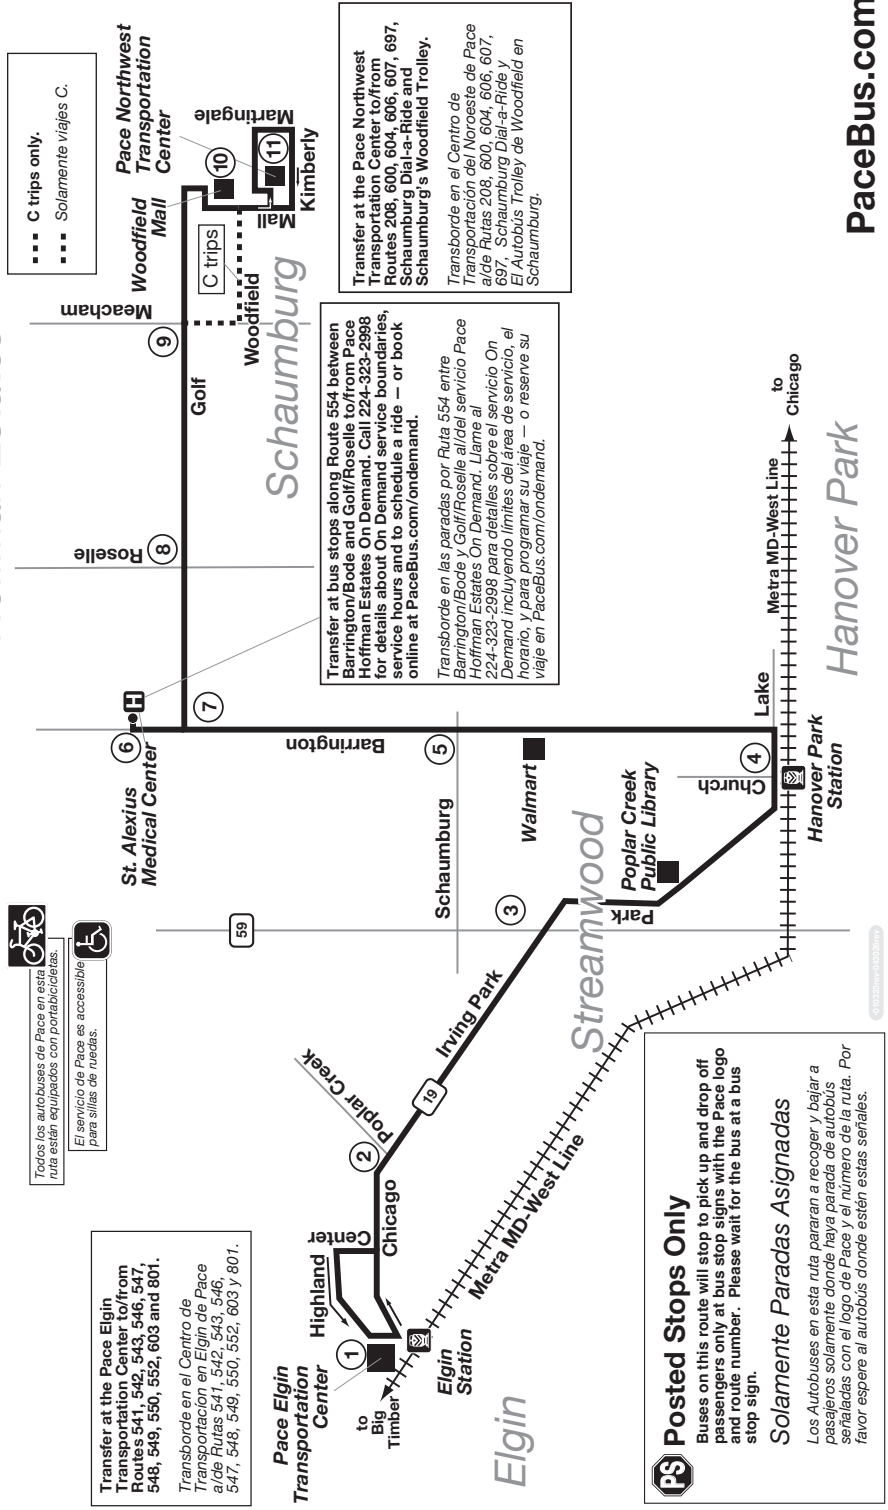

# Route 554

Effective Date  
June 1, 2026

Hoffman Estates

Transfer at the Pace Elgin Transportation Center to/from Routes 541, 542, 543, 546, 547, 548, 549, 550, 552, 603 and 801.  
Transbordé en el Centro de Transportación en Elgin de Pace a/b/c de Rutas 541, 542, 543, 546, 547, 548, 549, 550, 552, 603 y 801.

Transfer at the Pace Northwest Transportation Center to/from Routes 208, 600, 604, 606, 607, 697, Schaumburg Dial-a-Ride and Schaumburg's Woodfield Trolley.  
Transportación en el Centro de Transportación del Noroeste de Pace a/b/c de Rutas 208, 600, 604, 606, 607, 697, Schaumburg Dial-a-Ride y El Autobus Trolley de Woodfield en Schaumburg.

## Major Destinations

Destinos mayores

- Pace Elgin Transportation Center
- Poplar Creek Public Library
- Metra MD-West Line Hanover Park Station
- Walmart
- St. Alexius Medical Center
- Woodfield Mall
- Pace Northwest Transportation Center

# ROUTE 554 ELGIN - WOODFIELD