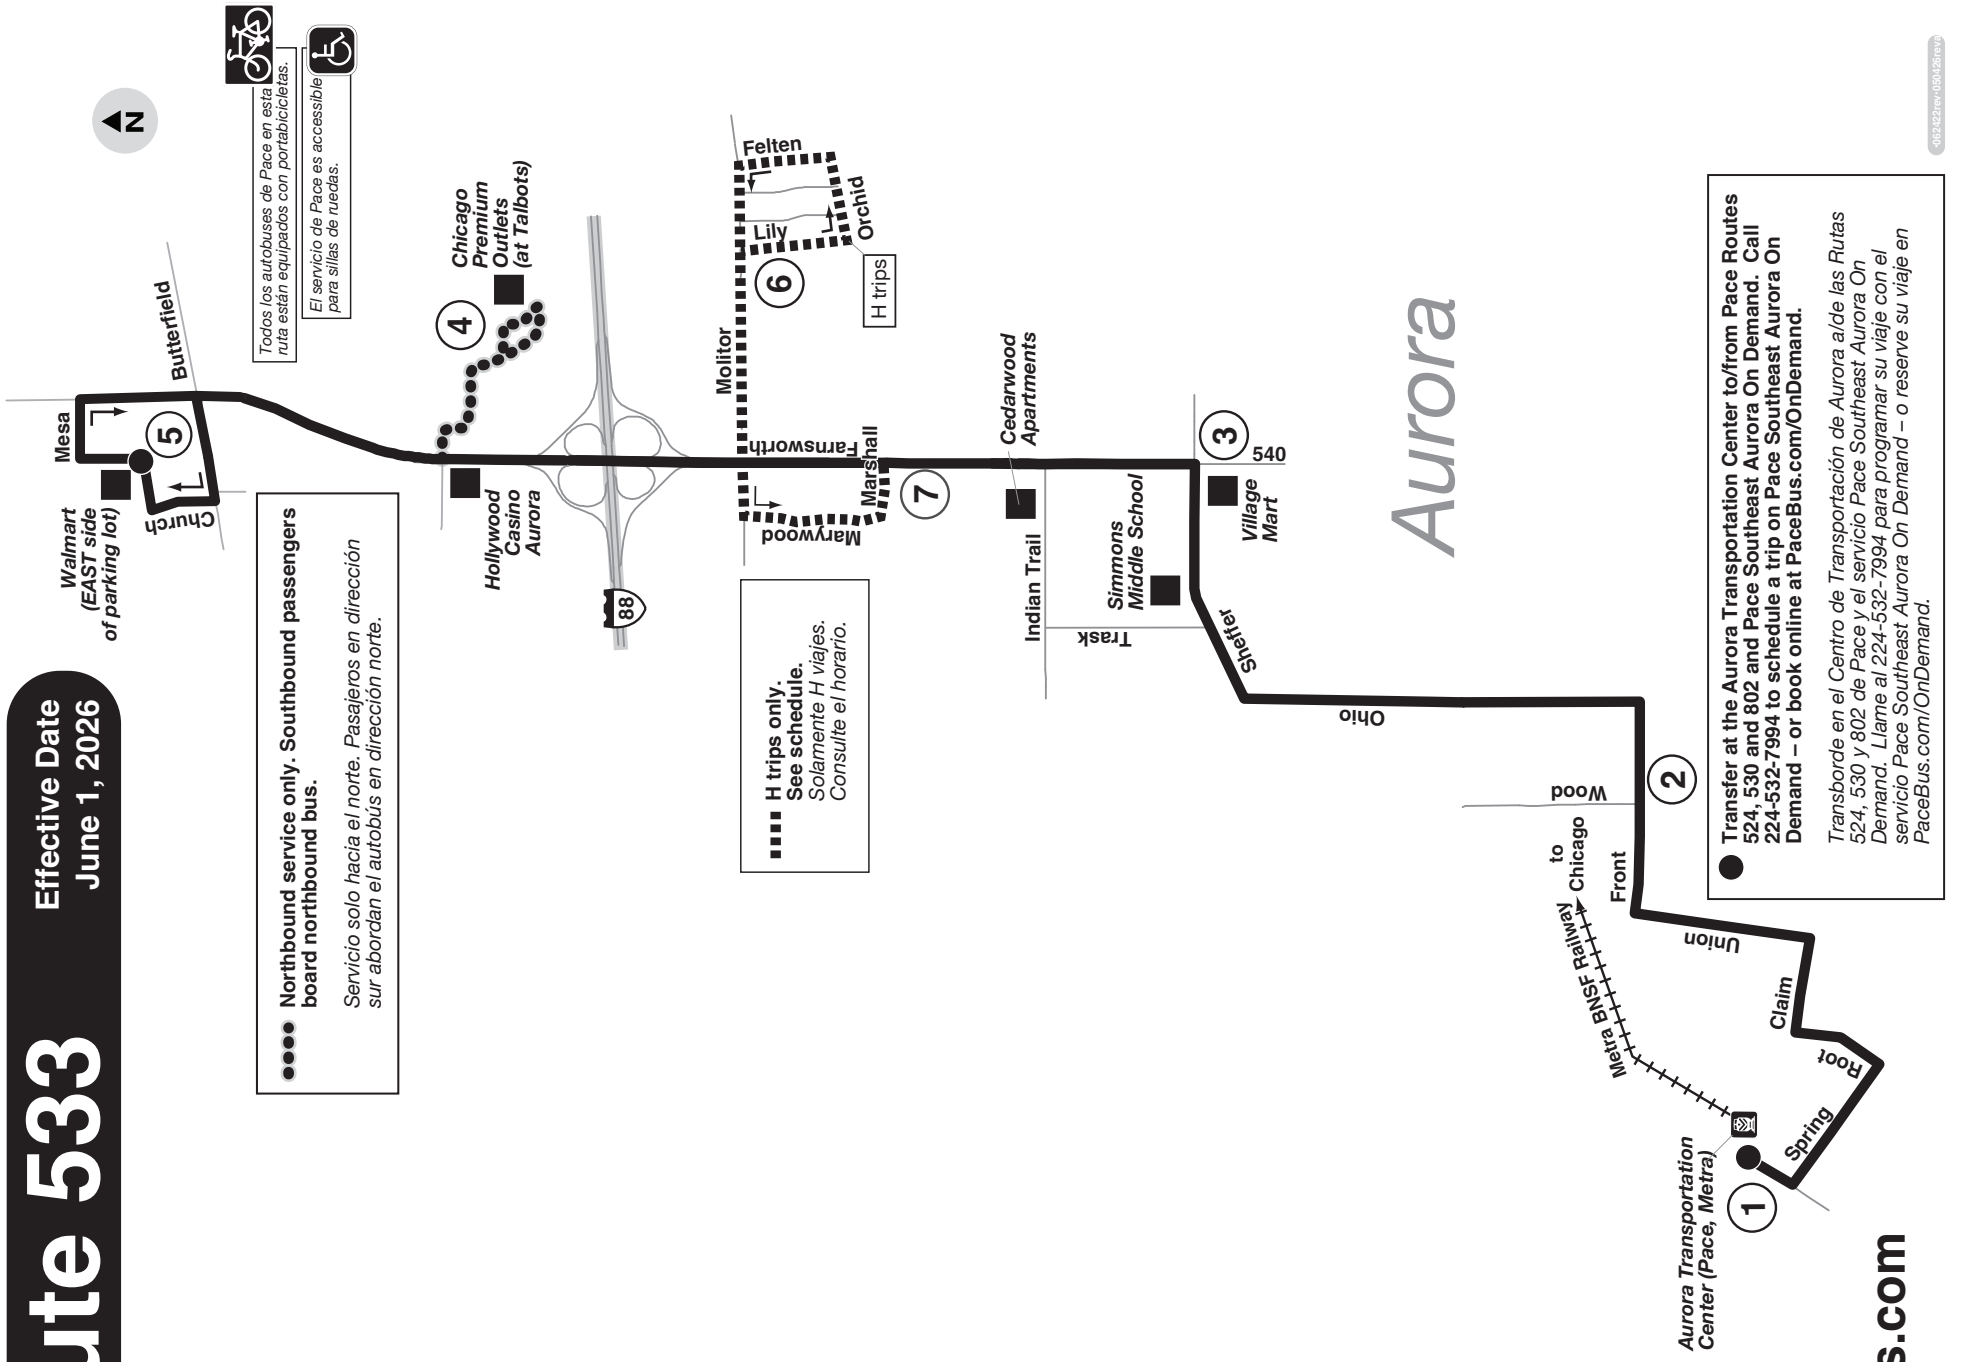

Route 533

Effective Date
June 1, 2026

●●●● Northbound service only. Southbound passengers board northbound bus.
Servicio solo hacia el norte. Pasajeros en dirección sur abordan el autobús en dirección norte.

● Transfer at the Aurora Transportation Center to/from Pace Routes 524, 530 and 802 and Pace Southeast Aurora On Demand. Call 224-532-7994 to schedule a trip on Pace Southeast Aurora On Demand – or book online at PaceBus.com/OnDemand.
Transbórdese en el Centro de Transportación de Aurora a/ide las Rutas 524, 530 y 802 de Pace y el servicio Pace Southeast Aurora On Demand. Llame al 224-532-7994 para programar su viaje con el servicio Pace Southeast Aurora On Demand – o reserve su viaje en PaceBus.com/OnDemand.

533 Northeast Aurora

All Pace service is wheelchair accessible.

All Pace buses on this route are equipped with bike racks.

Major Destinations
Destinos mayores

- Aurora Transportation Center (Pace, Metra BNSF Railway)
- Village Mart
- Simmons Middle School
- Hollywood Casino Aurora
- Chicago Premium Outlets
- Walmart Supercenter

H - Viajes hacia el norte operan vía Molitor-Lily-Orchid-Felten-Molitor-Marywood-Marshall. Viajes hacia el sur operan vía Lily-Orchid-Felten-Molitor-Marywood-Marshall

A menos que se indique de otra manera, el autobús parará al hacerle señal al conductor en cualquier intersección a lo largo de la ruta, siempre y cuando sea un lugar seguro para parar.