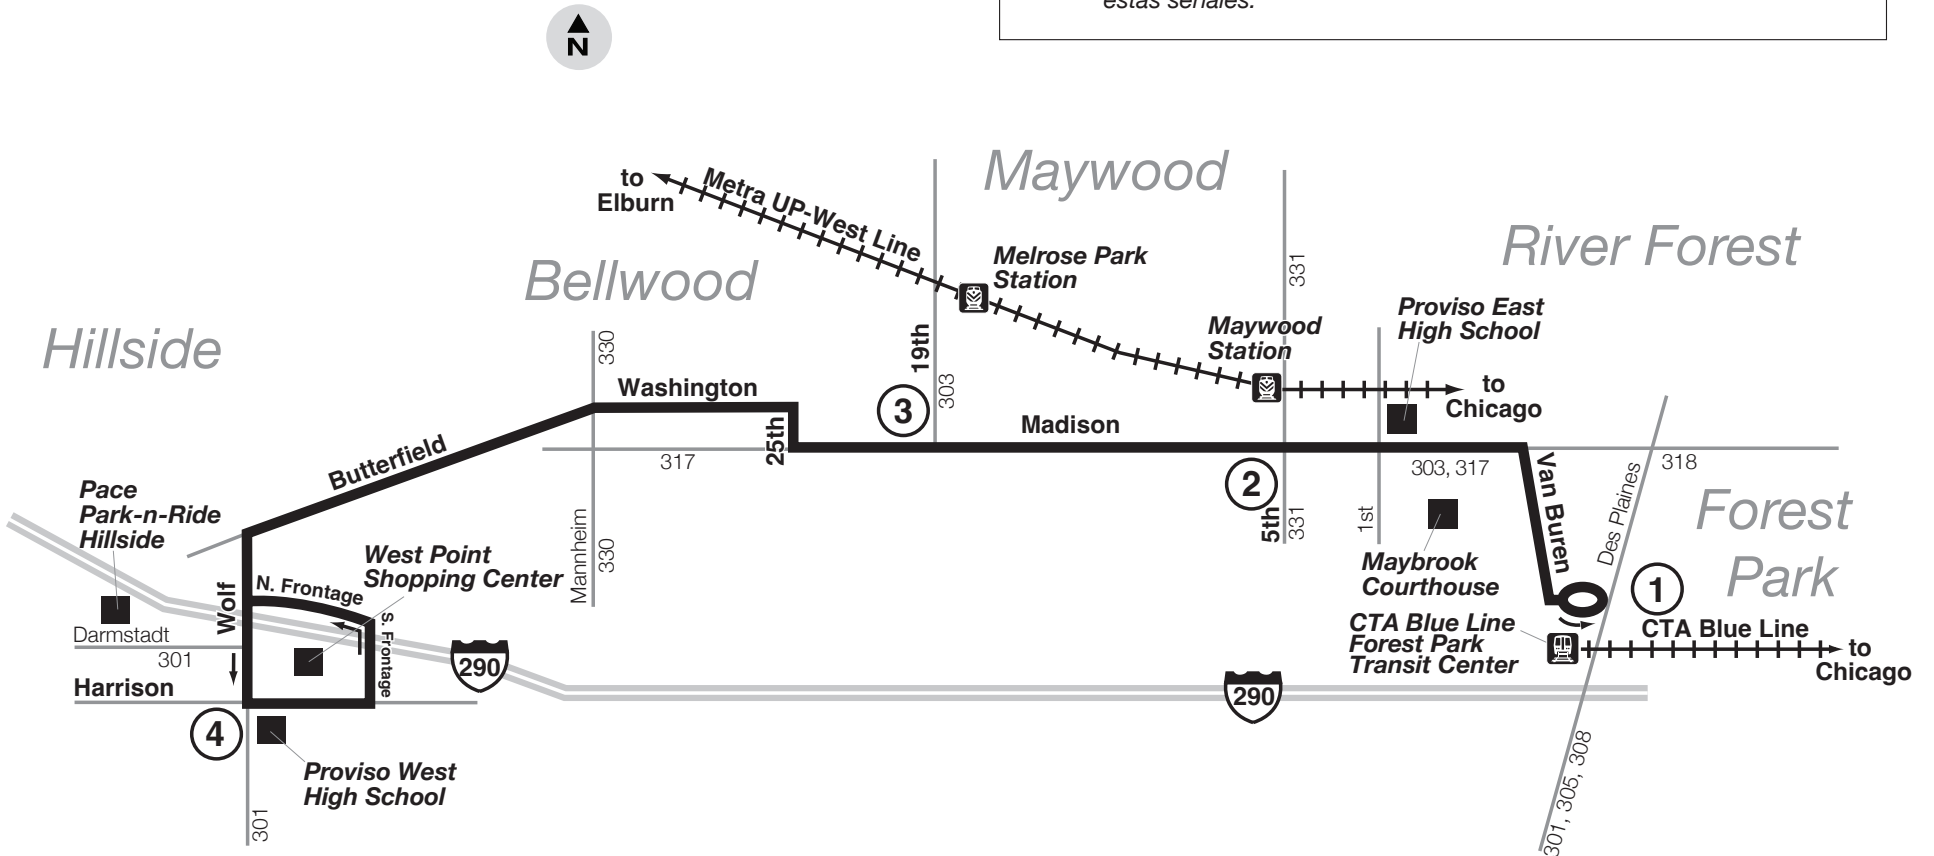

**Solamente Paradas Asignadas**  
Los Autobuses en esta ruta pararan a recoger y bajar a pasajeros solamente donde haya parada de autobús señaladas con el logo de Pace y el número de la ruta. Por favor espere al autobús donde estén estas señales.

Transfer at the CTA Blue Line Forest Park Transit Center to/from Routes 301, 303, 305, 308, 317 and 318.

Transbordo en el Centro de Transito de la Línea Azul de CTA en Forest Park a/de Rutas 301, 303, 305, 308, 317 y 318.

Note: At the CTA Blue Line Forest Park Transit Center, the bus stop for Route 310 is on the north side of the train station.

Nota: En el Centro de Transito de la Línea Azul de CTA en Forest Park, la parada del autobús para Ruta 310 está al norte de la estación del tren.

For additional service along Madison St., please see the Route 303 or Route 317 timetable.

Sunday service will operate on New Year's Day, Memorial Day, Independence Day, Labor Day, Thanksgiving Day and Christmas Day.