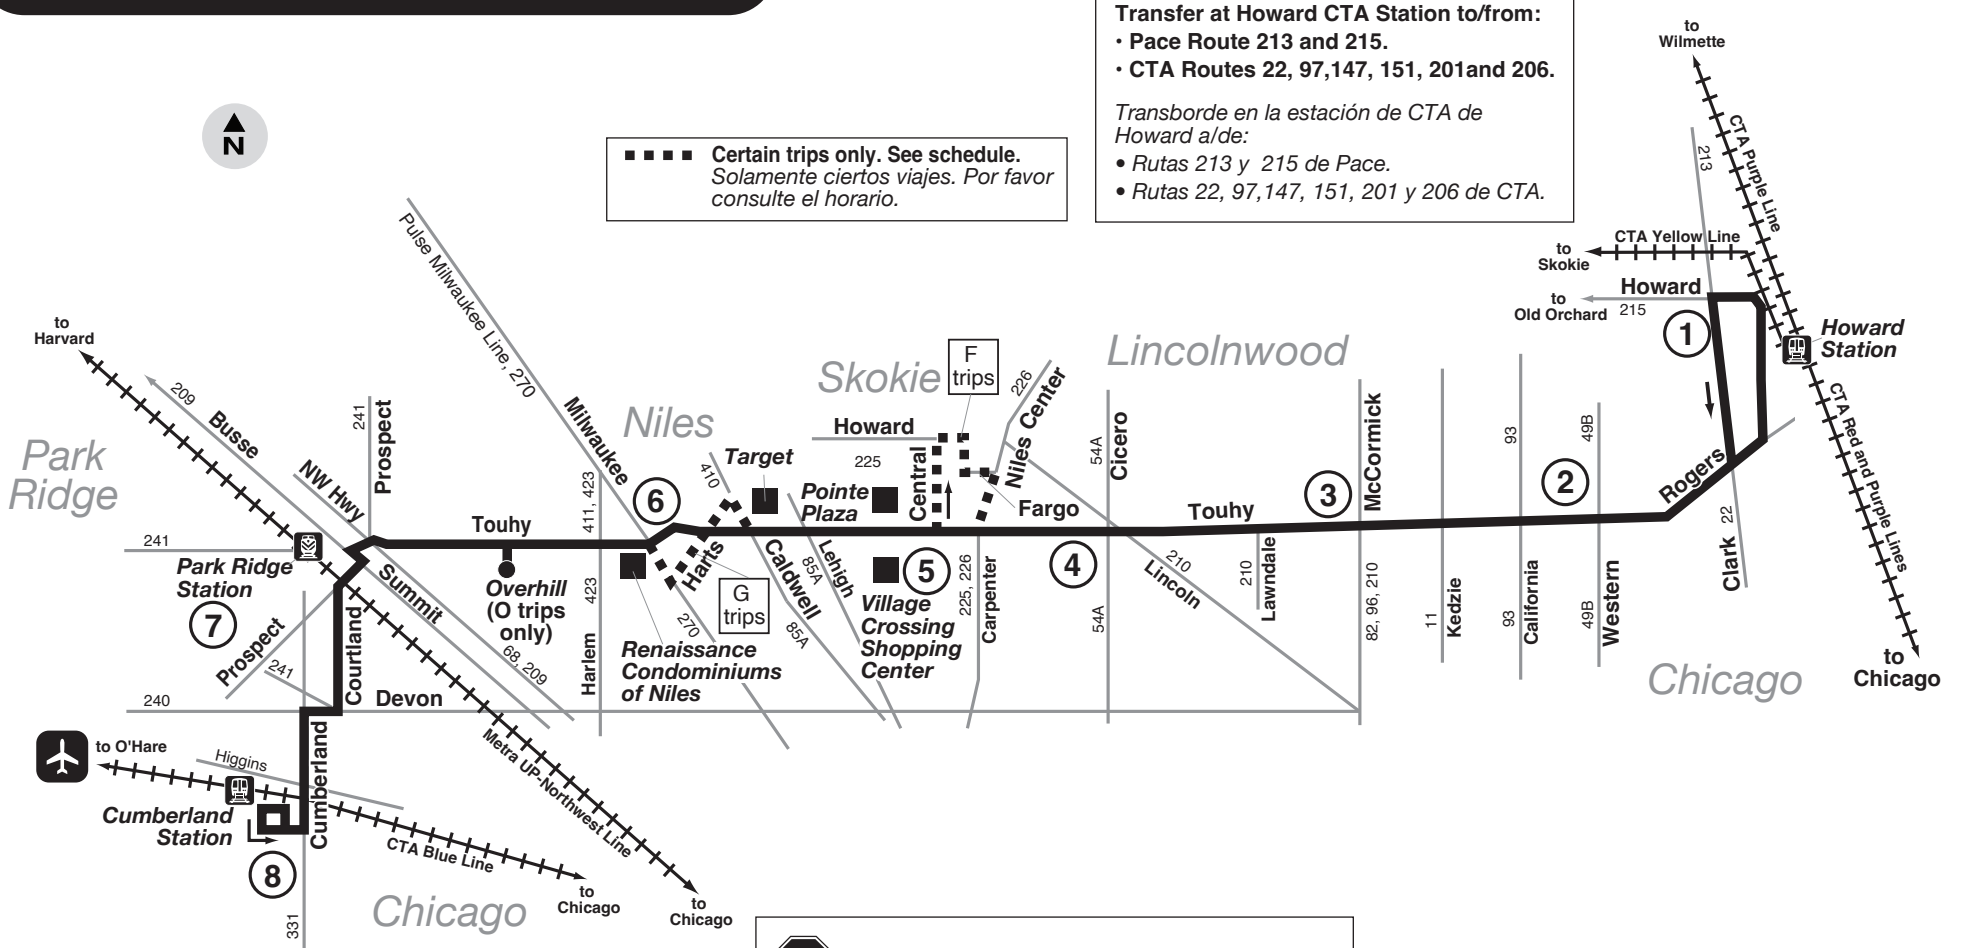

Route 290

Effective Date
May 31, 2026

■ ■ ■ ■ Certain trips only. See schedule.
Solamente ciertos viajes. Por favor consulte el horario.

Transfer at Howard CTA Station to/from:
• Pace Route 213 and 215.
• CTA Routes 22, 97, 147, 151, 201 and 206.

Transborde en la estación de CTA de Howard a/de:
• Rutas 213 y 215 de Pace.
• Rutas 22, 97, 147, 151, 201 y 206 de CTA.

Transfer at Cumberland Station to/from:
• Pace Routes 240, 241 and 331.
• CTA Route 81W.

Transborde en la estación de CTA de Cumberland a/de:
• Rutas 240, 241 y 331 de Pace.
• Rutas 81W de CTA.

PS Posted Stops Only
Buses on this route will stop to pick up and drop off passengers only at bus stop signs with the Pace logo and route number. Please wait for the bus at a bus stop sign.

Solamente Paradas Asignadas
Los Autobuses en esta ruta pararán a recoger y bajar a pasajeros solamente donde haya parada de autobús señaladas con el logo de Pace y el número de la ruta. Por favor espere al autobús donde estén estas señales.