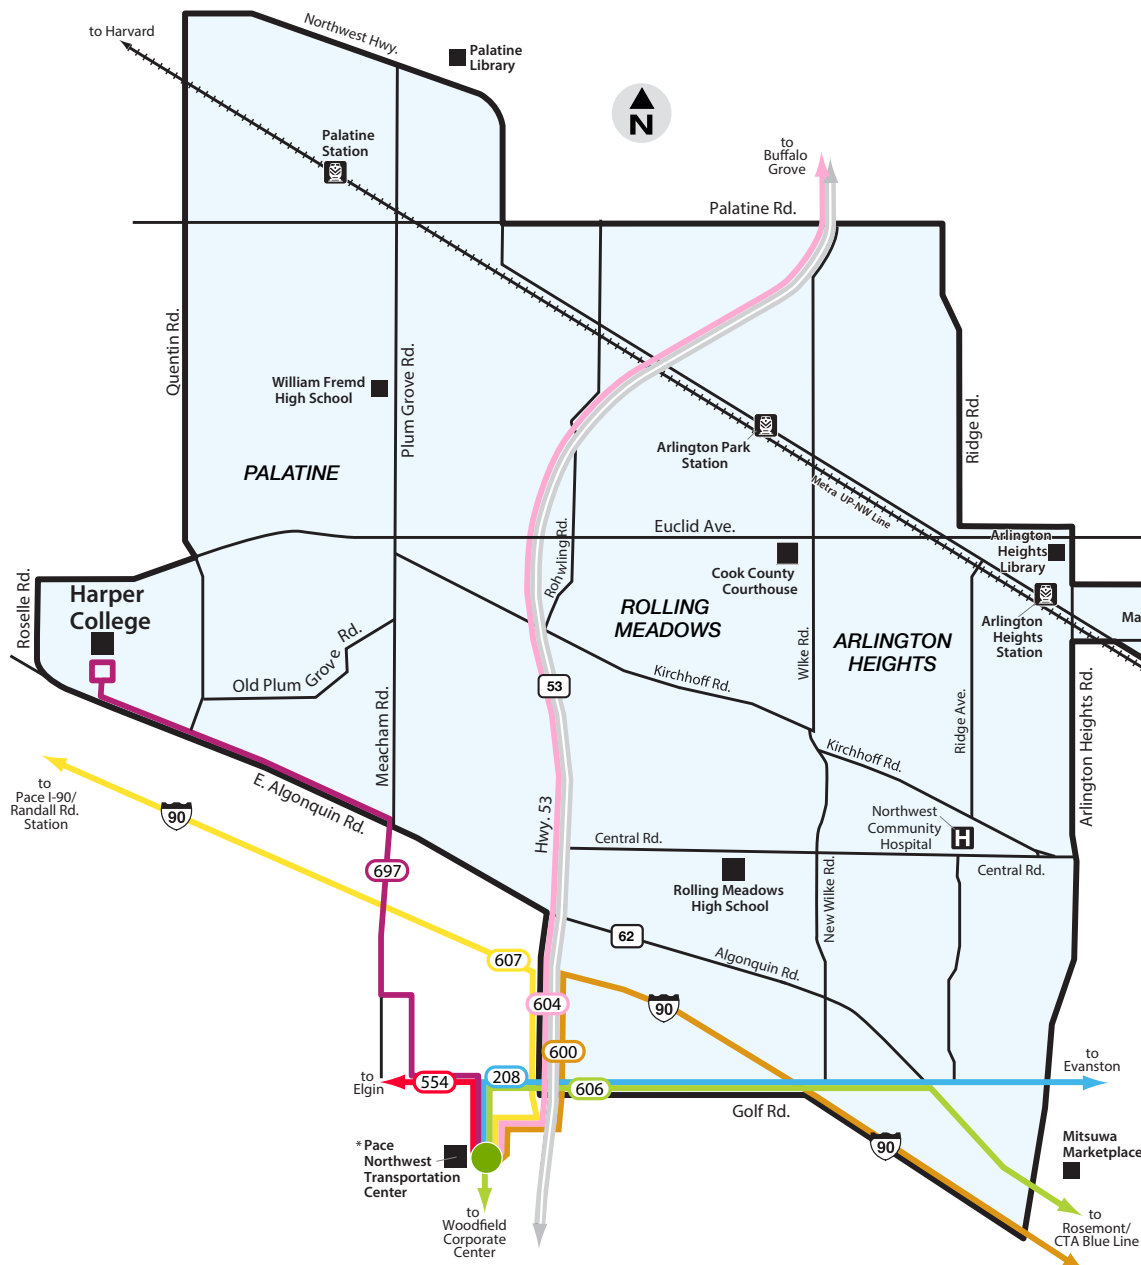

Un viaje economico se encuentra frente a su casa.

El servicio Pace On Demand es un servicio de viaje compartido basado en reservaciones de acera-a-acera para el publico en general.

Planear tu viaje nunca ha sido tan fácil usando la aplicación Transit. Desde allí puedes usar la **aplicación On Demand** para reservar y administrar tus reservas. También puedes reservar en línea o por telefono. Las reservaciones se pueden hacer hasta 7 días de anticipación o hasta 10 min. antes de la hora de recogida. Los viajes se reservan por orden de llegada y lugar disponible. Sal por la puerta y sigue tu camino con Pace On Demand.

Planifica tu viaje, sigue tu viaje en tiempo real y más, con la aplicación Transit. Transit es la aplicación de planificación de viajes recomendada por Pace. ¡La aplicación ofrece resultados de plan de viaje que ahora incluyen el servicio Pace On Demand!

Obten más información y descarga la aplicación ahora en PaceBus.com/transit-app.

224-803-9277
PaceBus.com/OnDemand

ON DEMAND

Northwest Cook

Las líneas negras en el mapa indican el borde del área de servicio On Demand. Los lugares en ambos lados del borde tienen servicio.

Rutas de conexión

Conexiones adicionales en el Northwest Transportation Center de Pace hacia/Desde:

- Schaumburg Trolley
- Schaumburg Dial-a-Ride

* Servicio hacia/desde el Northwest Transportation Center de Pace es solo por reservación. Los autobuses recogen y dejan pasajeros SOLO en paradas designadas para el servicio On Demand.