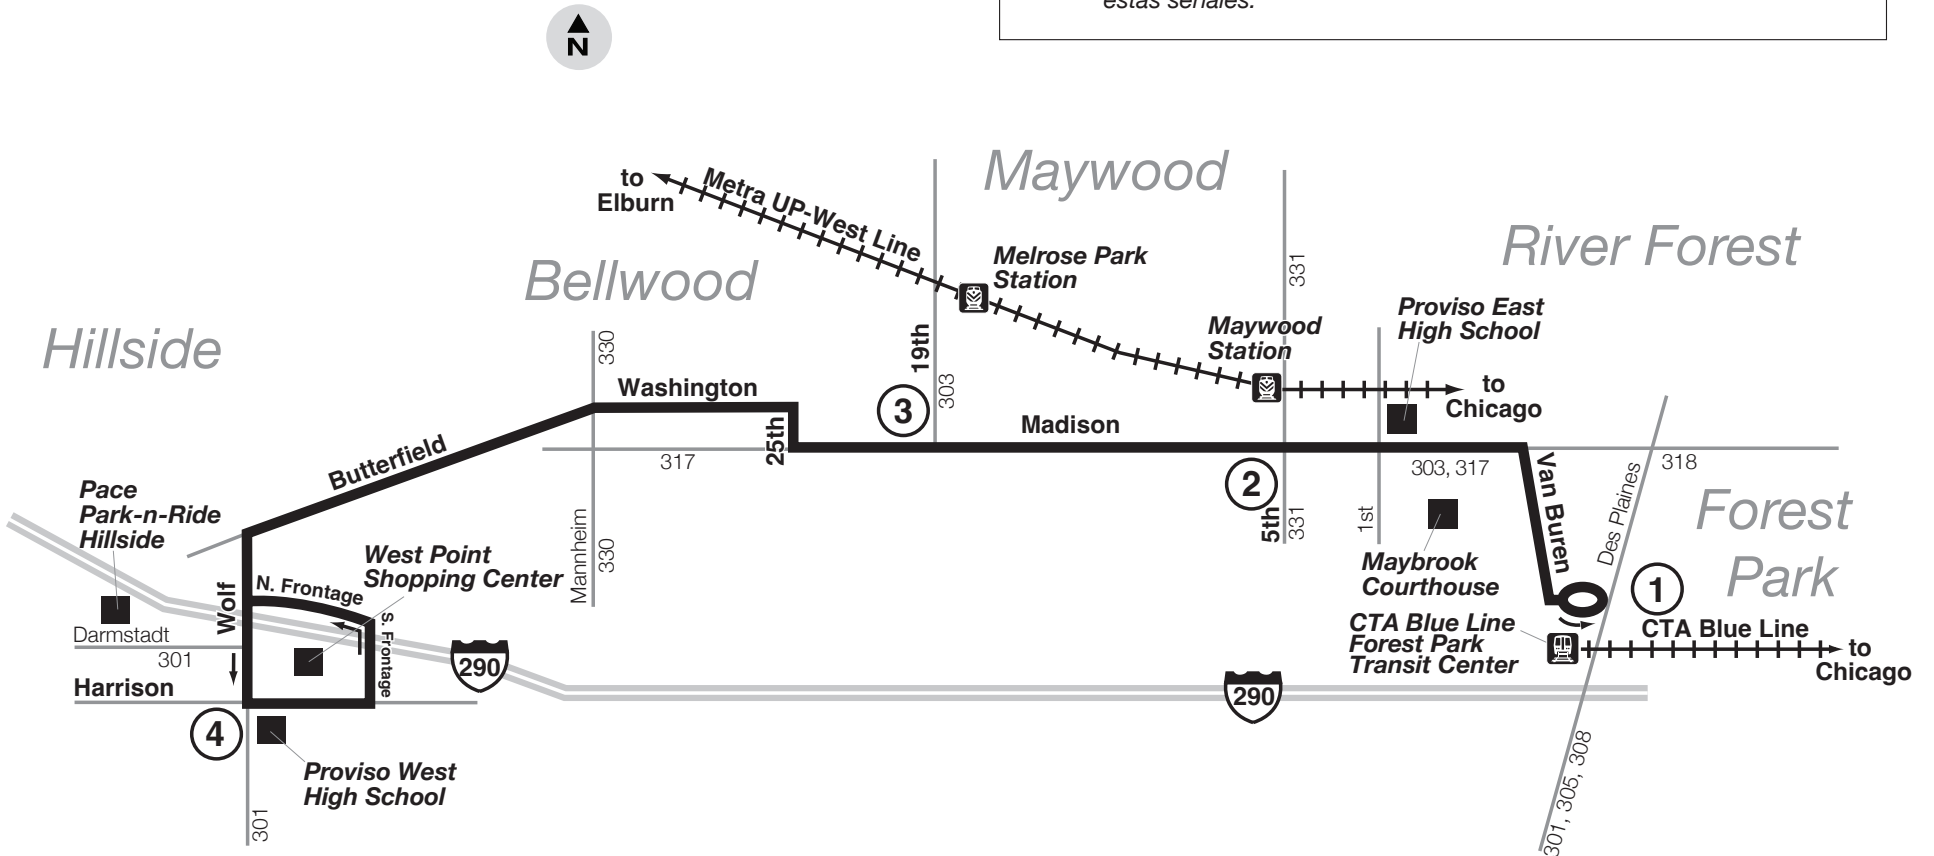

Solamente Paradas Asignadas
 Los Autobuses en esta ruta pararan a recoger y bajar a pasajeros solamente donde haya parada de autobús señaladas con el logo de Pace y el número de la ruta. Por favor espere al autobús donde estén estas señales.

Transfer at the CTA Blue Line Forest Park Transit Center to/from Routes 301, 303, 305, 308, 317 and 318.

Note: At the CTA Blue Line Forest Park Transit Center, the bus stop for Route 310 is on the north side of the train station.

Transbordo en el Centro de Transito de la Línea Azul de CTA en Forest Park a/de Rutas 301, 303, 305, 308, 317 y 318.

Nota: En el Centro de Transito de la Línea Azul de CTA en Forest Park, la parada del autobús para Ruta 310 está al norte de la estación del tren.

For additional service along Madison St., please see the Route 303 or Route 317 timetable.

Sunday service will operate on New Year's Day, Memorial Day, Independence Day, Labor Day, Thanksgiving Day and Christmas Day.