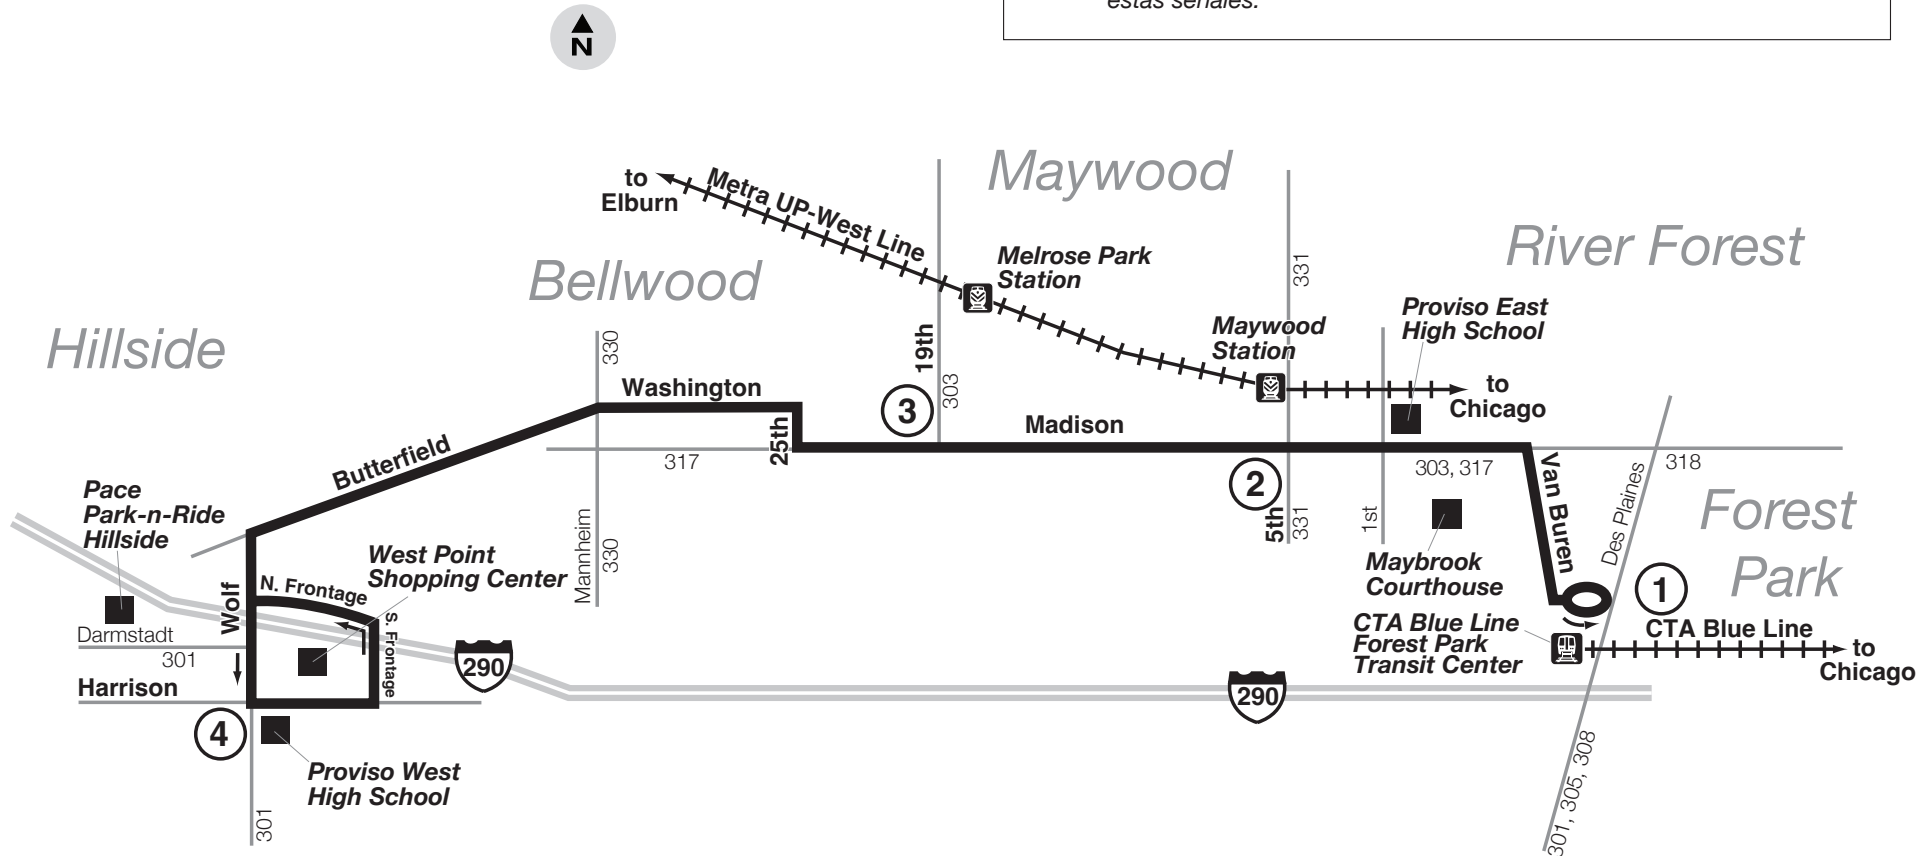

Solamente Paradas Asignadas
Los Autobuses en esta ruta pararan a recoger y bajar a pasajeros solamente donde haya parada de autobús señaladas con el logo de Pace y el número de la ruta. Por favor espere al autobús donde estén estas señales.

Transfer at the CTA Blue Line Forest Park Transit Center to/from Routes 301, 303, 305, 308, 317 and 318.

Transbordo en el Centro de Transito de la Línea Azul de CTA en Forest Park a/de Rutas 301, 303, 305, 308, 317 y 318.

Note: At the CTA Blue Line Forest Park Transit Center, the bus stop for Route 310 is on the north side of the train station.

Nota: En el Centro de Transito de la Línea Azul de CTA en Forest Park, la parada del autobús para Ruta 310 está al norte de la estación del tren.

For additional service along Madison St., please see the Route 303 or Route 317 timetable.

Sunday service will operate on New Year's Day, Memorial Day, Independence Day, Labor Day, Thanksgiving Day and Christmas Day.