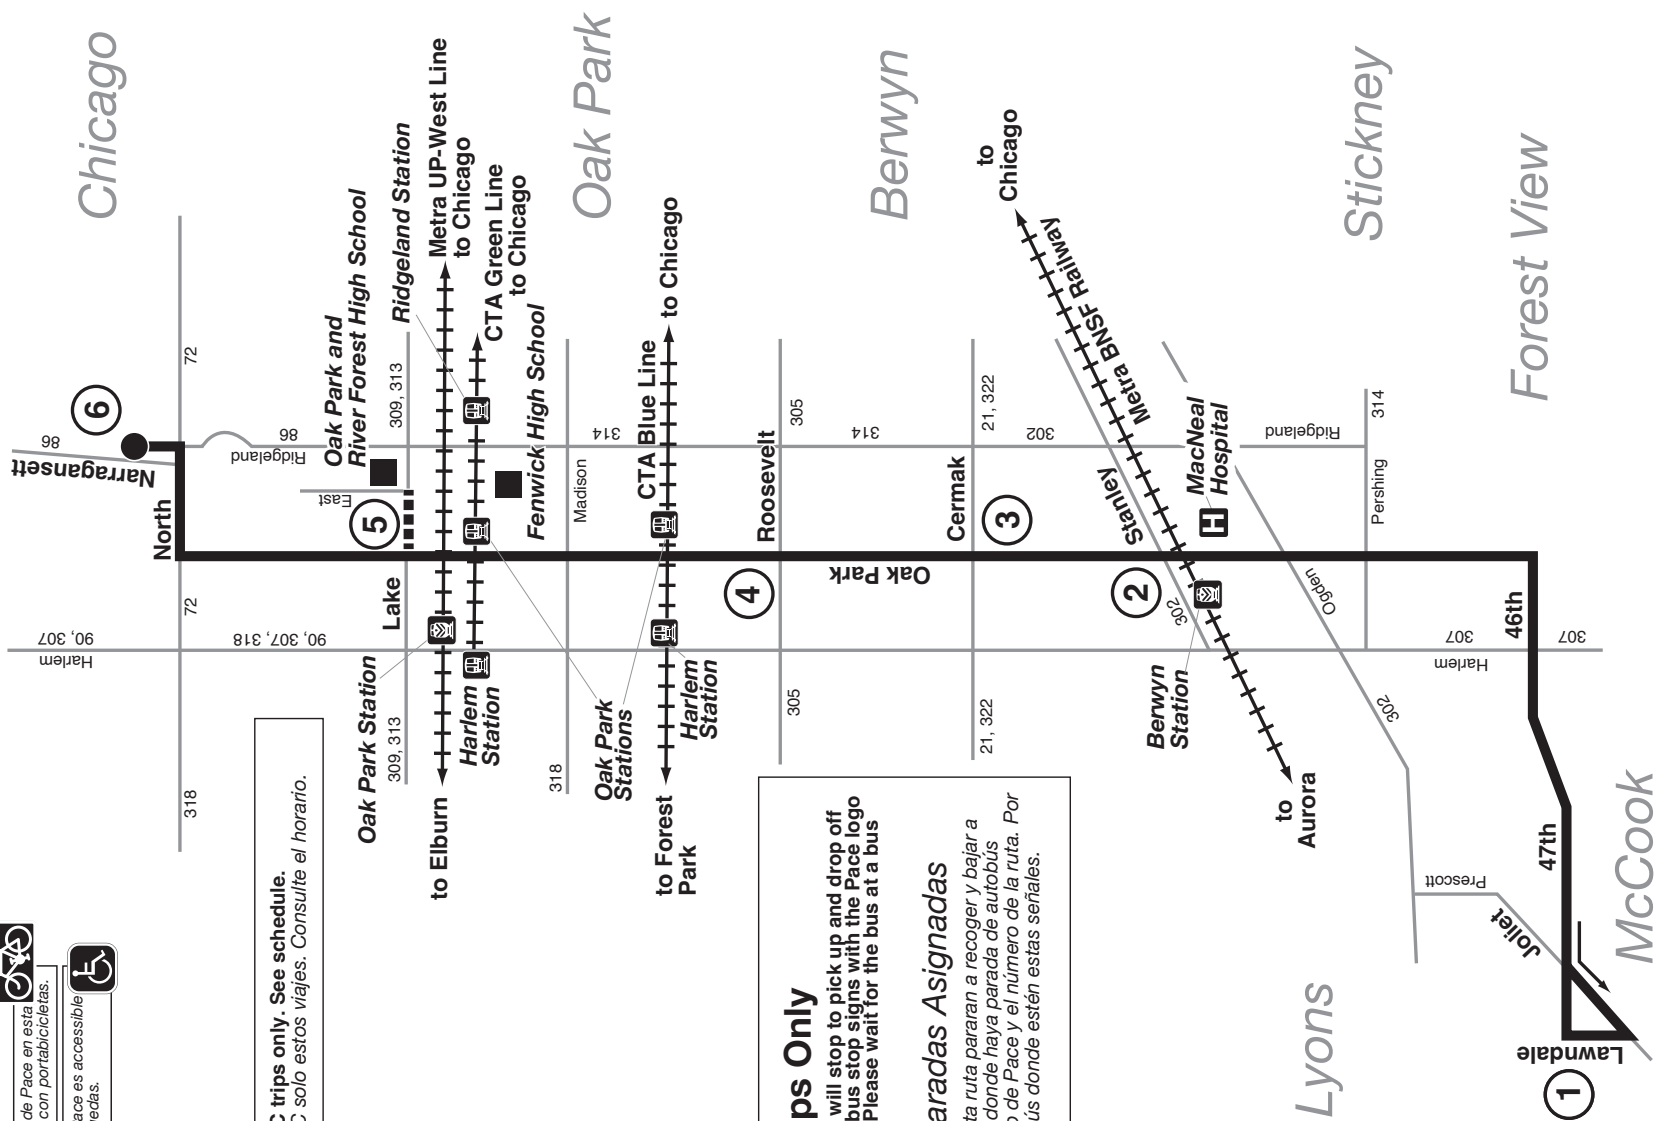

PS Posted Stops Only
Buses on this route will stop to pick up and drop off passengers only at bus stop signs with the Pace logo and route number. Please wait for the bus at a bus stop sign.

Solamente Paradas Asignadas
Los Autobuses en esta ruta pararan a recoger y bajar a pasajeros solamente donde haya parada de autobús señaladas con el logo de Pace y el número de la ruta. Por favor espere al autobús donde estén estas señales.

311 Oak Park Avenue

All Pace service is wheelchair accessible.

All Pace buses on this route are equipped with bike racks.

Posted Stops Only
Solamente Paradas Asignadas

Major Destinations
Destinos mayores

MacNeal Hospital

PS Posted Stops Only. Buses will stop at Posted Stops Only along the entire route.

S - School Days Only.

C - Trip begins at 3:21pm at Lake and East Avenue.

Sunday service will operate on New Year's Day, Memorial Day, Independence Day, Labor Day, Thanksgiving Day and Christmas Day.

PS Solamente Paradas Asignadas. Los autobuses pararán Solamente en Paradas Asignadas por toda esta ruta.

S - Solo en días escolares.

C - El viaje comienza a las 3:21 pm en Lake y East Avenue.

El servicio de los Domingos estará en efecto el día de Año Nuevo, Día Memorial (Memorial Day), día de Independencia (4 de Julio), Labor Day, día de Acción de Gracias (Thanksgiving), y día de Navidad.