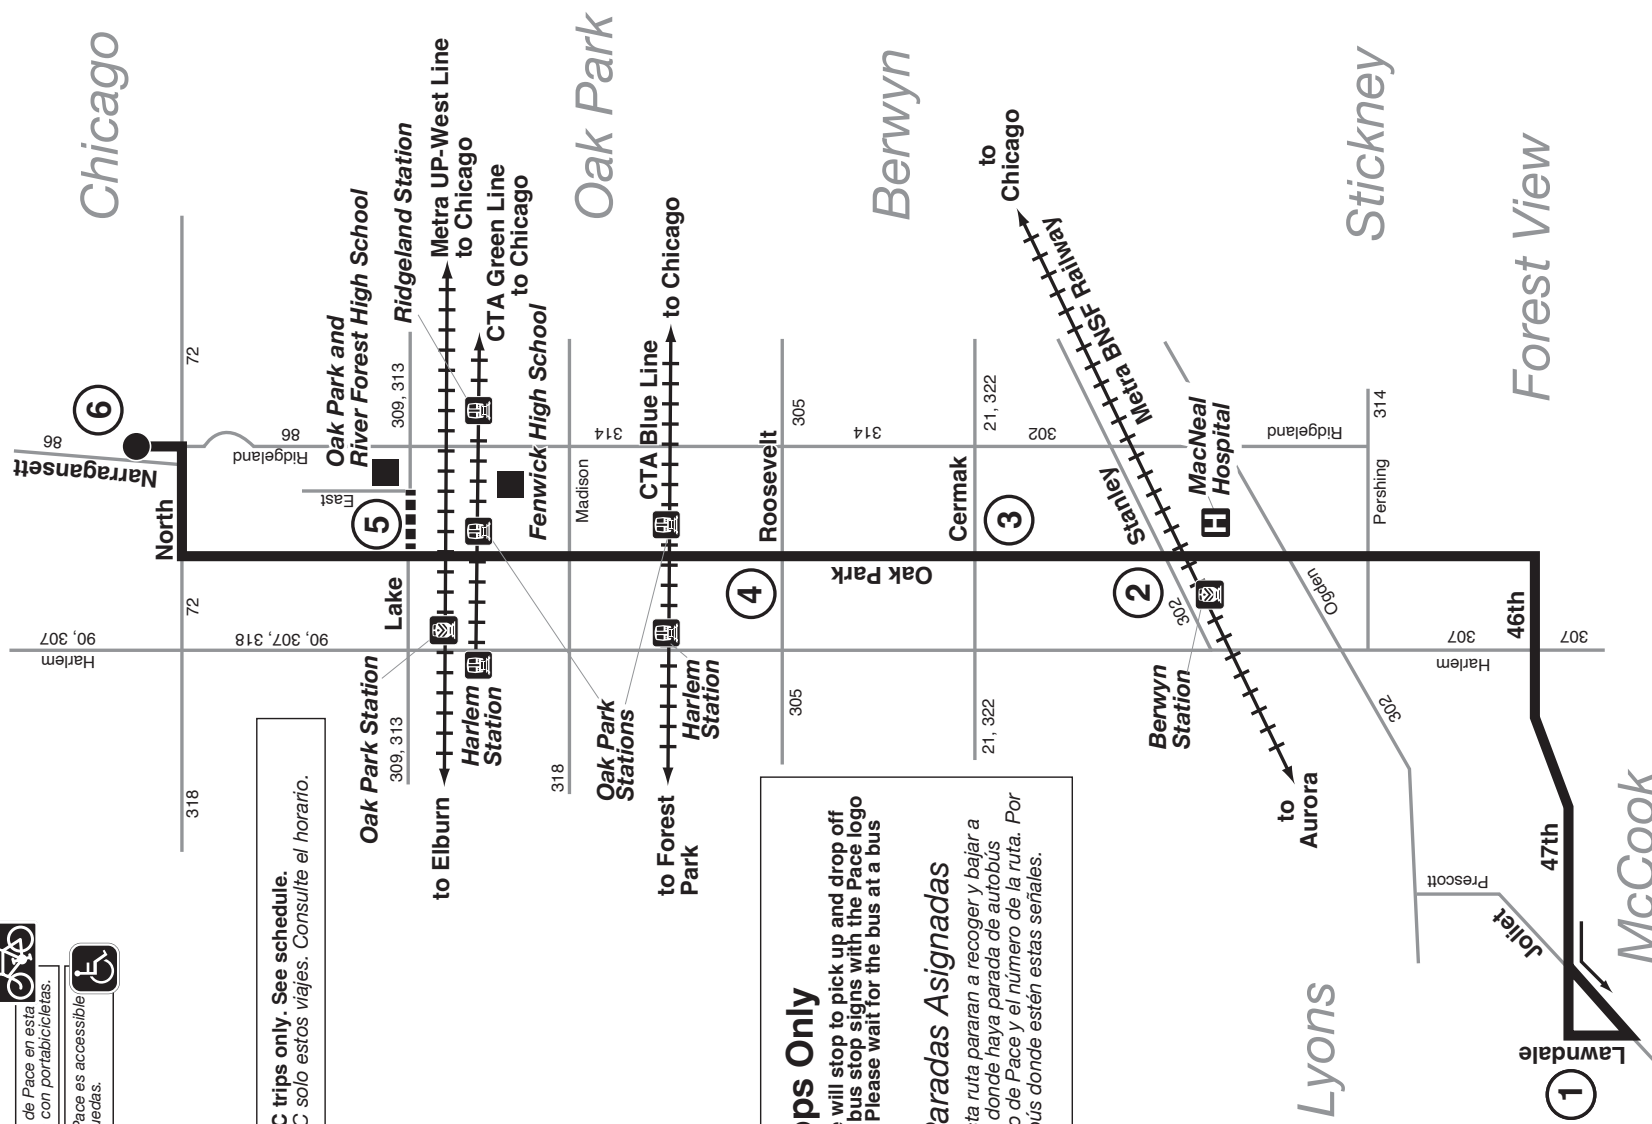

PS Posted Stops Only
Buses on this route will pick up and drop off passengers only at bus stop signs with the Pace logo and route number. Please wait for the bus at a bus stop sign.

Solamente Paradas Asignadas
Los Autobuses en esta ruta pararán a recoger y bajar a pasajeros solamente donde haya parada de autobús señaladas con el logo de Pace y el número de la ruta. Por favor espere al autobús donde estén estas señales.

311 Oak Park Avenue

All Pace service is wheelchair accessible.

All Pace buses on this route are equipped with bike racks.

Posted Stops Only
Solamente Paradas Asignadas

- Major Destinations**
Destinos mayores
- MacNeal Hospital
 - Metra BNSF Railway Berwyn Station
 - CTA Blue Line Oak Park Station
 - CTA Green Line Oak Park Station

PS Posted Stops Only. Buses will stop at Posted Stops Only along the entire route.

S - School Days Only.
C - Trip begins at 3:20pm at Lake and East Avenue.

Sunday service will operate on New Year's Day, Memorial Day, Independence Day, Labor Day, Thanksgiving Day and Christmas Day.

PS Solamente Paradas Asignadas. Los autobuses pararán Solamente en Paradas Asignadas por toda esta ruta.

S - Solo en días escolares.
C - El viaje comienza a las 3:20 pm en Lake y East Avenue.

El servicio de los Domingos estará en efecto el día de Año Nuevo, Día Memorial (Memorial Day), día de Independencia (4 de Julio), Labor Day, día de Acción de Gracias (Thanksgiving), y día de Navidad.