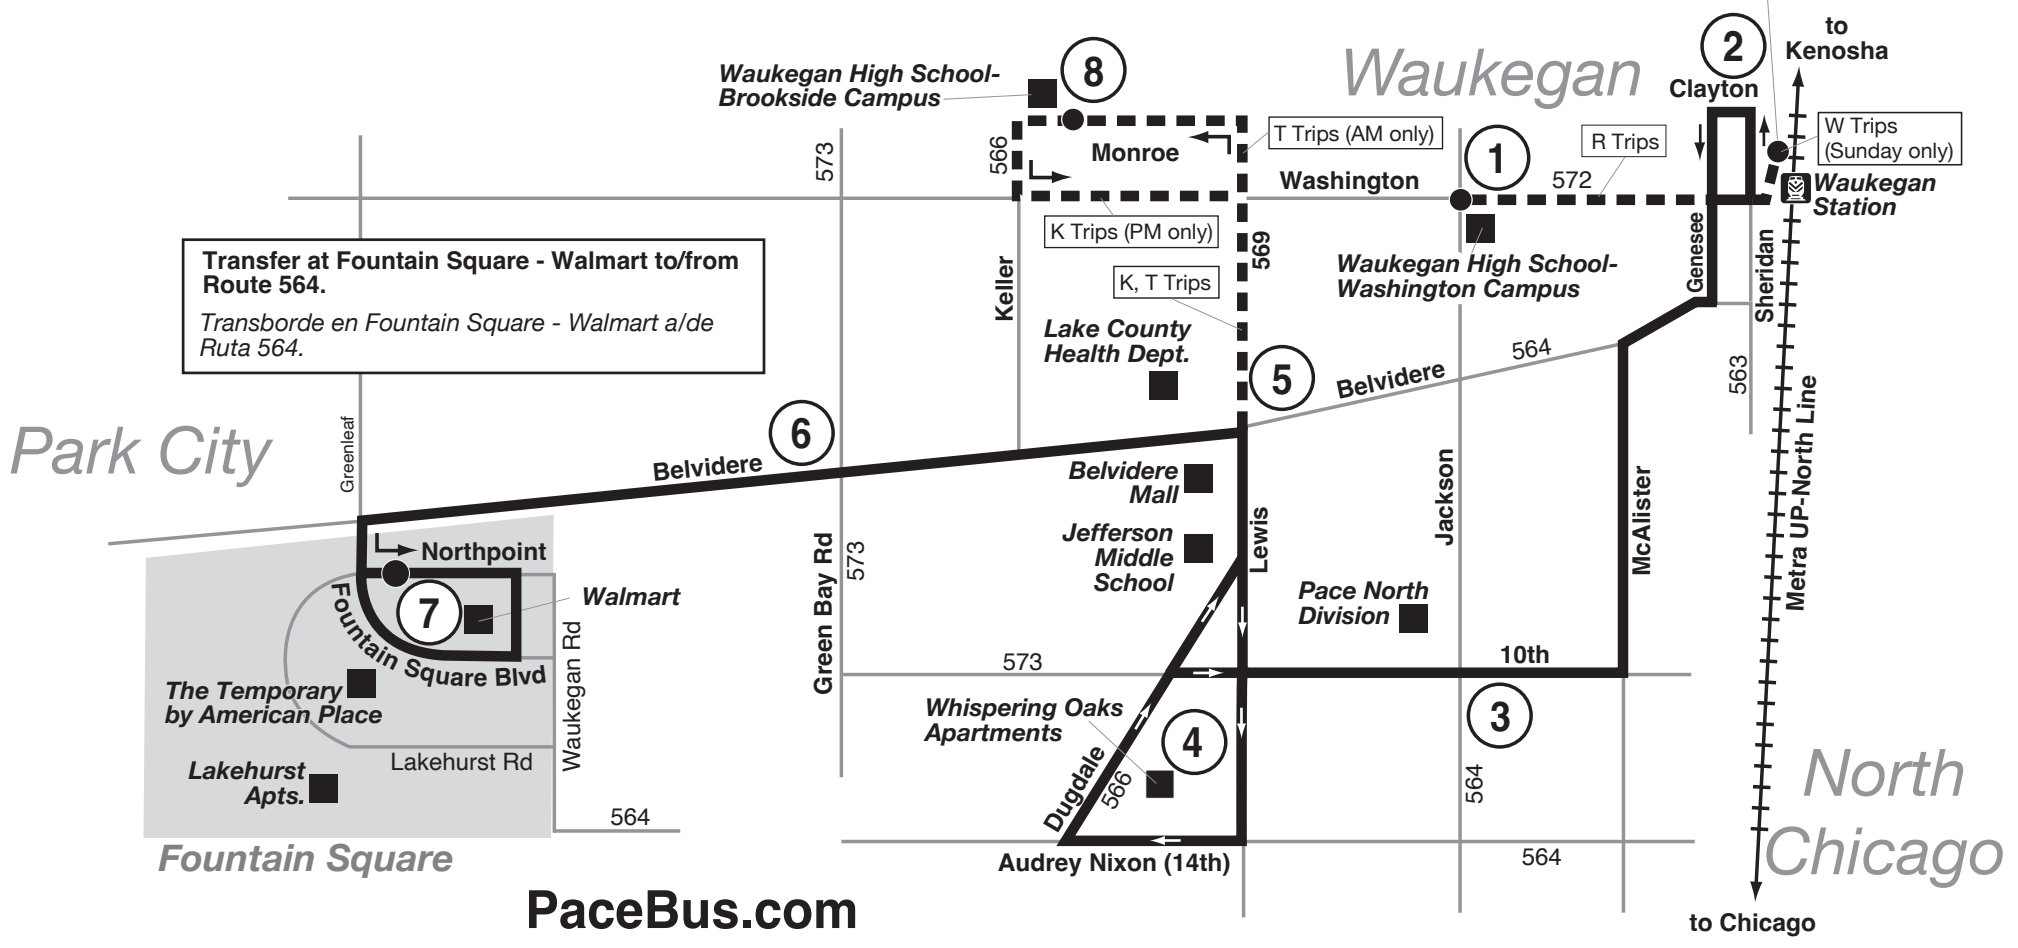

Route 568

Effective Date
August 13, 2023

Posted Stops Only

Buses on this route will stop to pick up and drop off passengers only at bus stop signs with the Pace logo and route number. Please wait for the bus at a bus stop sign.

Solamente Paradas Asignadas

Los Autobuses en esta ruta pararan a recoger y bajar a pasajeros solamente donde haya parada de autobús señaladas con el logo de Pace y el número de la ruta. Por favor espere al autobús donde estén estas señales.

Transfer to Routes 561, 562, 563, 564, 565 and 571 on Sheridan north of Washington. Transfer to Route 572 at the southeast corner of Washington/Genesee.

Transborde a Rutas 561, 562, 563, 564, 565 y 571 por Sheridan, norte de Washington. Transborde a Ruta 572 en la esquina sureste de Washington/Genesee.