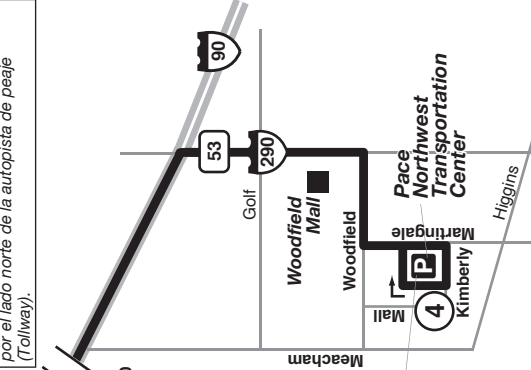

Route 607

Effective Date
November 10, 2022

Todos los autobuses de Pace en esta ruta están equipados con portabicicletas.

El servicio de Pace es accesible para sillas de ruedas.

Pace I-90/Barrington Rd. Station

Pace I-90/IL 25 Station

Pace I-90/Randall Rd. Station

Transfer at the Pace I-90/Randall Rd. Station to/from Routes 550 and 605. Transborde en la estación de Pace I-90/Randall Rd. a/desde las Rutas 550 y 605.

Elgin

PS Posted Stops Only

Buses on this route will stop to pick up and drop off passengers only at bus stop signs with the Pace logo and route number. Please wait for the bus at a bus stop sign.

Solamente Paradas Asignadas

Los Autobuses en esta ruta pararan a recoger y bajar a pasajeros solamente donde haya parada de autobús señaladas con el logo de Pace y el número de la ruta. Por favor espere al autobús donde estén estas señales.

Transfer at the Pace I-90/IL 25 Station to/from Routes 603 and 605. Transborde en la estación de Pace I-90/IL 25 a/desde las Rutas 603 y 605.

Travels via I-90 non-stop

● Bus stop parada de autobuses

Hoffman Estates

Transfer at the Pace Northwest Transportation Center to/from Routes 208, 554, 600, 604, 606, 697, Schaumburg Dial-a-Ride and Schaumburg's Woodfield Trolley.

Transborde en el Centro de Transportación del Noroeste de Pace a/de Rutas 208, 554, 600, 604, 606, 697, Schaumburg Dial-a-Ride y El Autobus Trolley de Woodfield en Schaumburg.

Passengers can access the Park-n-Ride on the North side of the Tollway. Los pasajeros pueden llegar al Park-n-Ride por el lado norte de la autopista de peaje (Tollway).

Buses serve the in-line station on I-90. Los autobuses sirven la estación en la autopista I-90.