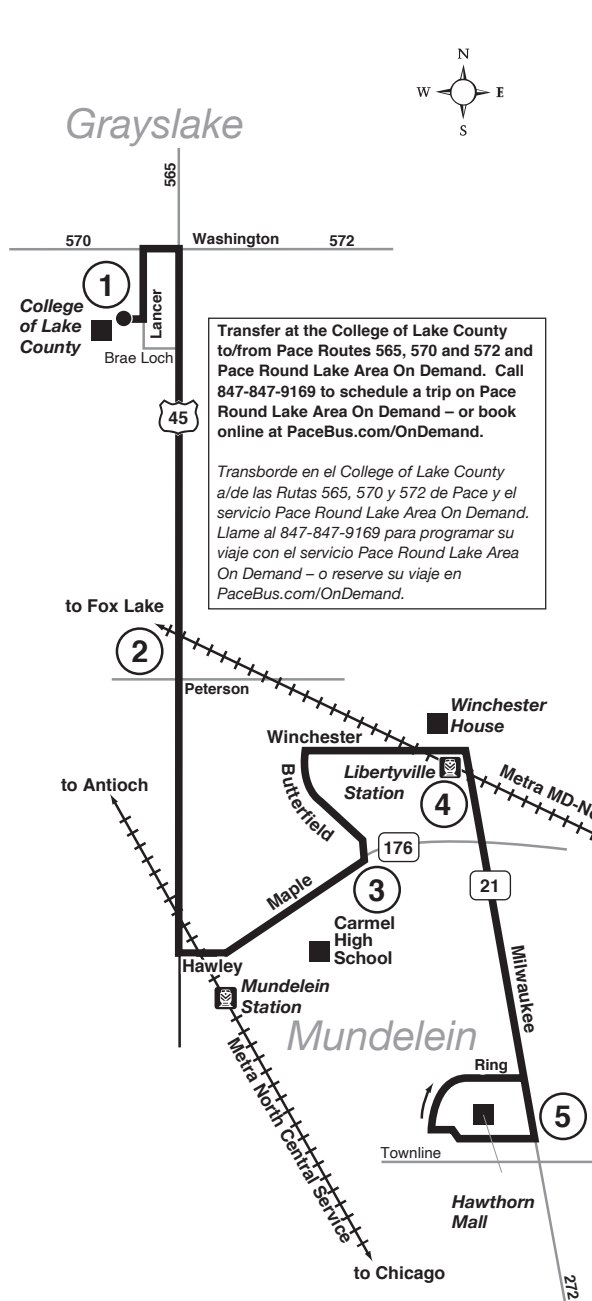

Route 574

Effective Date
August 12, 2019

Todos los autobuses de Pace en esta ruta están equipados con portabicicletas.

El servicio de Pace es accesible para sillas de ruedas.

PS Posted Stops Only

Buses on this route will stop to pick up and drop off passengers only at bus stop signs with the Pace logo and route number. Please wait for the bus at a bus stop sign.

PS Solamente Paradas Asignadas

Autobuses en esta ruta solamente pararán a recoger o descargar pasajeros en donde se encuentren señales (rótulos) con el logo de Pace y el número de la ruta. Por favor espere al autobús por donde están estas señales.

Transfer at the College of Lake County to/from Pace Routes 565, 570 and 572 and Pace Round Lake Area On Demand. Call 847-847-9169 to schedule a trip on Pace Round Lake Area On Demand – or book online at PaceBus.com/OnDemand.

Transborde en el College of Lake County a/de las Rutas 565, 570 y 572 de Pace y el servicio Pace Round Lake Area On Demand. Llame al 847-847-9169 para programar su viaje con el servicio Pace Round Lake Area On Demand – o reserve su viaje en PaceBus.com/OnDemand.

Transfer at Hawthorn Mall to/from Pace Route 272 and Pace Vernon Hills – Mundelein On Demand. Call 224-735-8678 to schedule a trip on Pace Vernon Hills – Mundelein On Demand – or book online at PaceBus.com/OnDemand.

Transborde en Hawthorn Mall a/de la Ruta 272 de Pace y el servicio Pace Vernon Hills – Mundelein On Demand. Llame al 224-735-8678 para programar su viaje con el servicio Pace Vernon Hills – Mundelein On Demand – o reserve su viaje en PaceBus.com/OnDemand.

REGULAR FARE ROUTE

Use your Ventra® Card
or exact fare in cash.
Driver Has No Change

TRAVEL INFORMATION

For travel information:
RTA Travel Information Center
(312) 836-7000

For other information:
Pace Customer Relations
(847) 364-PACE (7223)

CARRIER INFORMATION

OPERATED BY: Pace North
For lost and found call (847) 662-1221

ADDITIONAL INFORMATION

TARIFA PARA RUTA REGULAR

Use su tarjeta Ventra®
o tarifa exacta en efectivo.

El Conductor No Tiene Cambio

CENTRO DE INFORMACION

Para información sobre viajes:
Centro de Información sobre
Viajes del RTA
(312) 836-7000

Para otra información:
Departamento de Servicio al
Cliente de Pace
(847) 364-PACE (7223)

COMPANÍA DE TRANSPORTE

OPERADO POR: Pace Norte
Para información sobre objetos perdidos (847) 662-1221

INFORMACIÓN ADICIONAL

574

CLC-
Hawthorn
Mall

All Pace service is
wheelchair accessible.