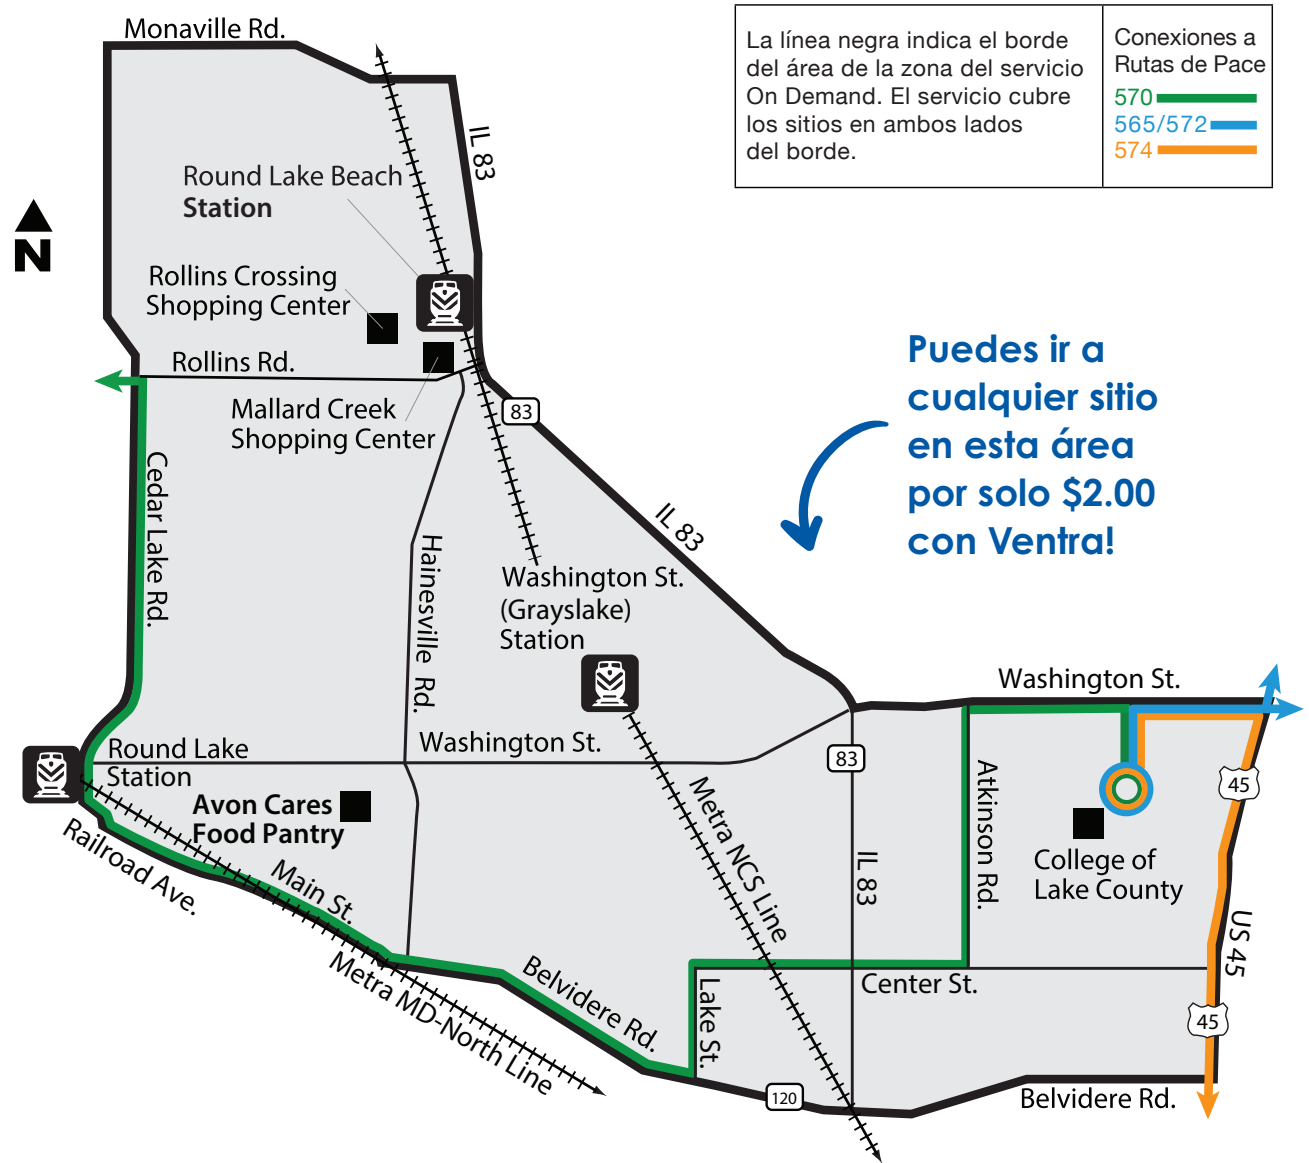

También puede tomar el autobús en estos horarios y en este lugar, sin necesidad de reservaciones.

Horario de Paradas en Días Laborables	
College of Lake County	
Llegada	Salida
6:58 am	7:04 am
7:58 am	8:04 am
8:58 am	9:04 am
9:58 am	10:04 am
10:58 am	11:04 am
12:25 pm	12:36 pm
1:25 pm	1:36 pm
2:28 pm	2:36 pm
3:28 pm	3:36 pm
4:28 pm	4:36 pm
5:36 pm	—

 **ON DEMAND**
Round Lake Area

847-847-9169
PaceBus.com/OnDemand

 **pace**
Connecting Communities

PaceBus.com/OnDemand

Agosto 2020

Un viaje economico se encuentra frente a su casa.

El servicio Pace On Demand es un servicio de viaje compartido basado en reservaciones de acera-a-acera para viajeros como tú.

Para más información, visite PaceBus.com.

La tarifa de \$1.00 está disponible para personas mayores, con discapacidades, personas con tarjeta de Medicare y personal militar.

Puedes ir a cualquier sitio en esta área por solo \$2.00 con Ventra!