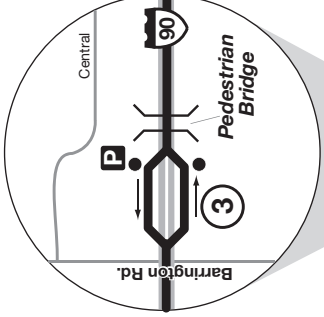

Route 607

Effective Date
March 2, 2020

Todos los autobuses de Pace en esta ruta están equipados con portabicicletas.

El servicio de Pace es accesible para sillas de ruedas.

Pace I-90/Barrington Rd. Station