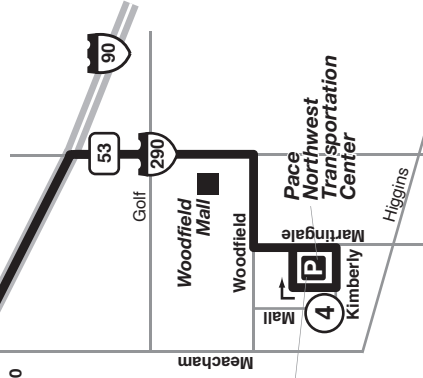

REGULAR FARE ROUTE

Use your Ventra® Card or exact fare in cash.
Driver Has No Change

TRAVEL INFORMATION

For travel information:
RTA Travel Information Center
(312) 836-7000

For other information:
Pace Customer Relations
(847) 364-PACE (7223)

CARRIER INFORMATION

OPERATED BY: Pace River
For lost and found call (847) 931-6745

ADDITIONAL INFORMATION

TARIFA PARA RUTA REGULAR

Use su tarjeta Ventra® o tarifa exacta en efectivo.

El Conductor No Tiene Cambio

CENTRO DE INFORMACION

Para información sobre viajes:
Centro de Información sobre Viajes del RTA
(312) 836-7000

Para otra información:
Departamento de Servicio al Cliente de Pace
(847) 364-PACE (7223)

COMPAÑIA DE TRANSPORTE

OPERADO POR: Pace River
Para información sobre objetos perdidos (847) 931-6745

INFORMACIÓN ADICIONAL

607

I-90/Randall Rd. Station - Schaumburg Express

All Pace service is wheelchair accessible.