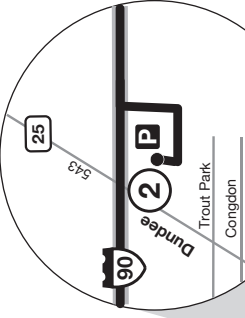

Pace I-90/IL 25 Station

Point
550

Pace I-90/Randall Rd. Station

550

Transfer at the Pace I-90/Randall Rd. Station to/from Routes 550 and 605. Transborde en la estación de Pace I-90/Randall Rd. al/desde las Rutas 550 y 605.

Elgin

Jane Addams Memorial Tollway

Barrington Rd.

Travels via I-90 non-stop

● Bus stop parada de autobúis

Hoffman Estates

Transfer at the Pace Northwest Transportation Center to/from Routes 208, 554, 600, 604, 606, 608, 611, 696, 697, 757, 895, Schaumburg Dial-a-Ride and Schaumburg's Woodfield Trolley. Transborde en el Centro de Transportación del Noroeste de Pace al/de Rutas 208, 554, 600, 604, 606, 608, 611, 696, 697, 757, 895, Schaumburg Dial-a-Ride y El Autobús Trolley de Woodfield en Schaumburg.

Posted Stops Only

Buses on this route will stop to pick up and drop off passengers only at bus stop signs with the Pace logo and route number. Please wait for the bus at a bus stop sign.

Solamente Paradas Asignadas

Los Autobuses en esta ruta pararan a recoger y bajar a pasajeros solamente donde haya parada de autobús señaladas con el logo de Pace y el número de la ruta. Por favor espere al autobús donde estén estas señales.

PaceBus.com

© 2020 Pace 02/22/20