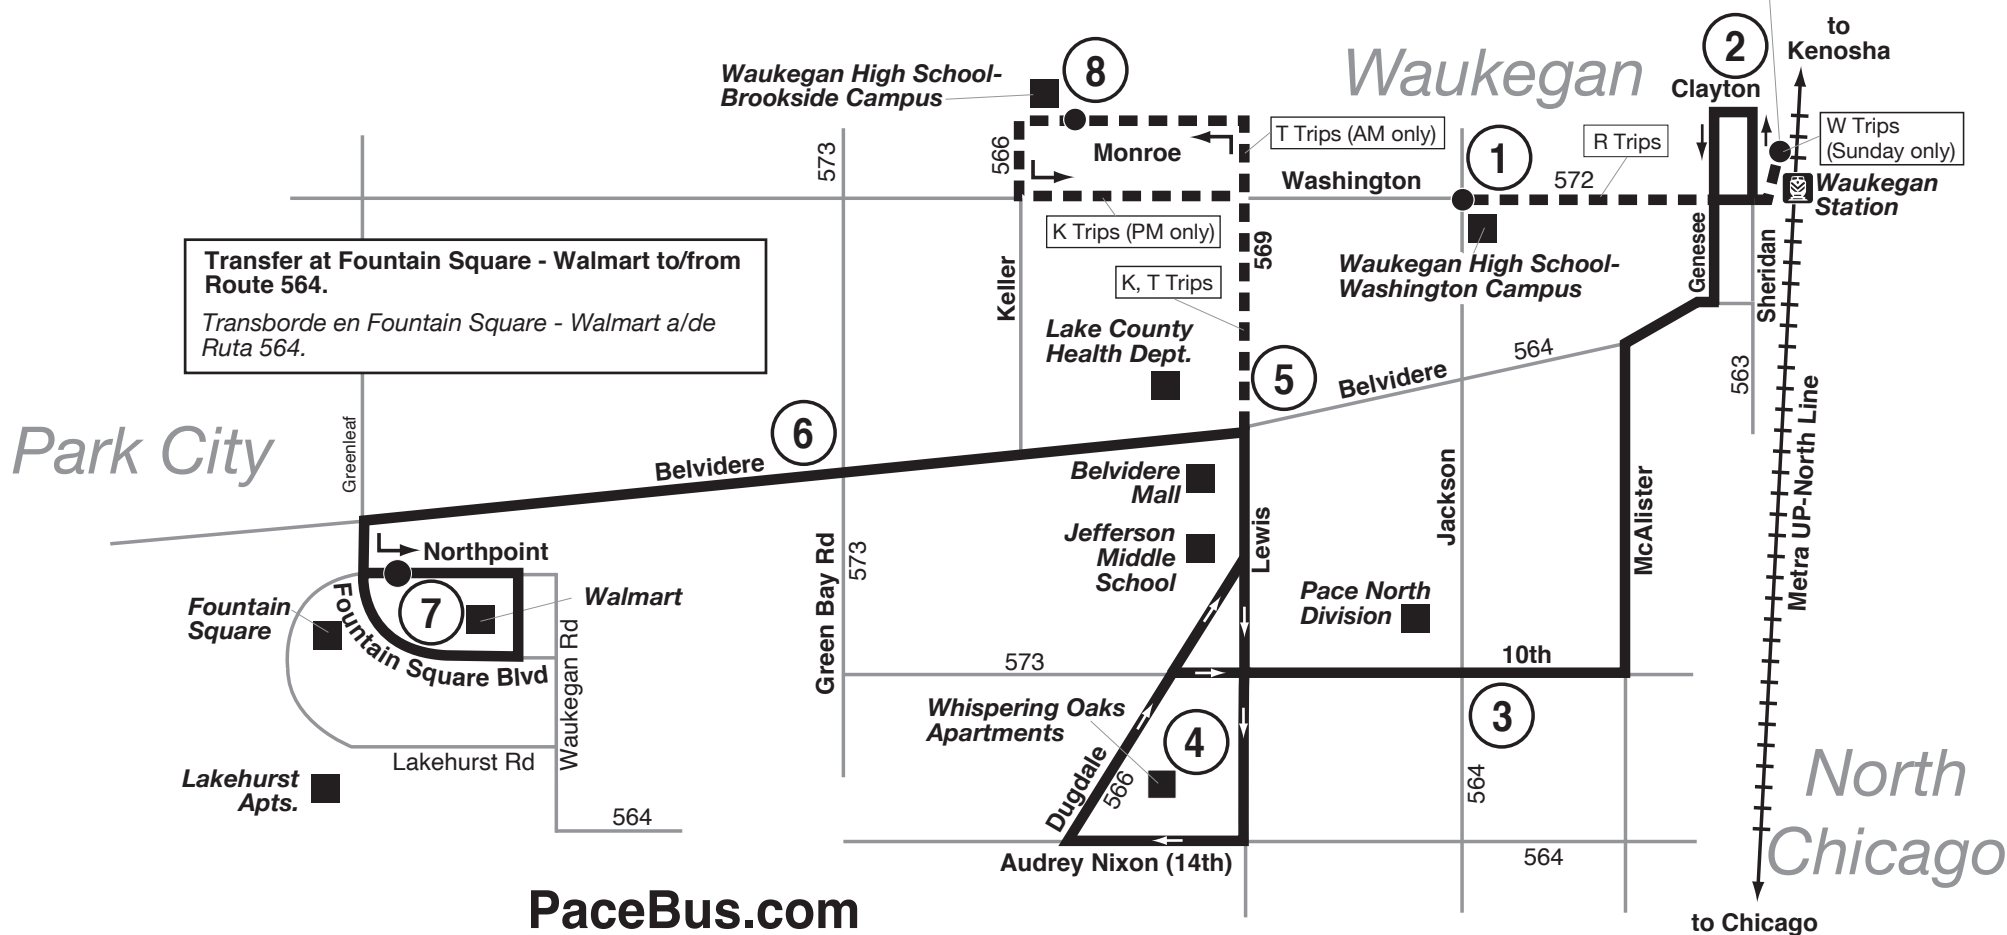

Route 568

Effective Date
June 5, 2022

PS Posted Stops Only

Buses on this route will stop to pick up and drop off passengers only at bus stop signs with the Pace logo and route number. Please wait for the bus at a bus stop sign.

Solamente Paradas Asignadas

Los Autobuses en esta ruta pararan a recoger y bajar a pasajeros solamente donde haya parada de autobús señaladas con el logo de Pace y el número de la ruta. Por favor espere al autobús donde estén estas señales.

- ■ ■ **Certain trips only. See schedule.**
  Solamente ciertos viajes. Por favor consulte el horario.

Todos los autobuses de Pace en esta ruta están equipados con portabicicletas.

El servicio de Pace es accesible para sillas de ruedas.

Transfer to Routes 561, 562, 563, 564, 565 and 571 on Sheridan north of Washington. Transfer to Route 572 at the southeast corner of Washington/Genesee.

Transborde a Rutas 561, 562, 563, 564, 565 y 571 por Sheridan, norte de Washington. Transborde a Ruta 572 en la esquina sureste de Washington/Genesee.

PaceBus.com

TARIFA PARA RUTA REGULAR

Use su tarjeta Ventra®
o tarifa exacta en efectivo.
El Conductor No Tiene Cambio

CENTRO DE INFORMACION

Para información sobre viajes:
Centro de Información sobre Viajes del RTA
(312) 836-7000

Para otra información:
Departamento de Servicio al Cliente de Pace
(847) 364-PACE (7223)

COMPAÑIA DE TRANSPORTE

OPERADO POR: Pace Norte
Para información sobre objetos perdidos (847) 662-1221

INFORMACIÓN ADICIONAL

REGULAR FARE ROUTE

Use your Ventra® Card
or exact fare in cash.
Driver Has No Change

TRAVEL INFORMATION

For travel information:
RTA Travel Information Center
(312) 836-7000

For other information:
Pace Customer Relations
(847) 364-PACE (7223)

CARRIER INFORMATION

OPERATED BY: Pace North
For lost and found call (847) 662-1221

ADDITIONAL INFORMATION

568 Belvidere

All Pace service is wheelchair accessible.

All Pace buses on this route are equipped with bike racks.

Posted Stops Only
Solamente Paradas Asignadas

Major Destinations Destinos mayores

Waukegan High School:
Washington Campus
(certain trips only)
Brookside Campus
(certain trips only)

Downtown Waukegan

Whispering Oaks Apartments

Jefferson Middle School

Belvidere Mall

Lake County Health Dept.

Walmart

Fountain Square

Daily Service
Servicio Diario

June 5, 2022
5 de Junio de 2022