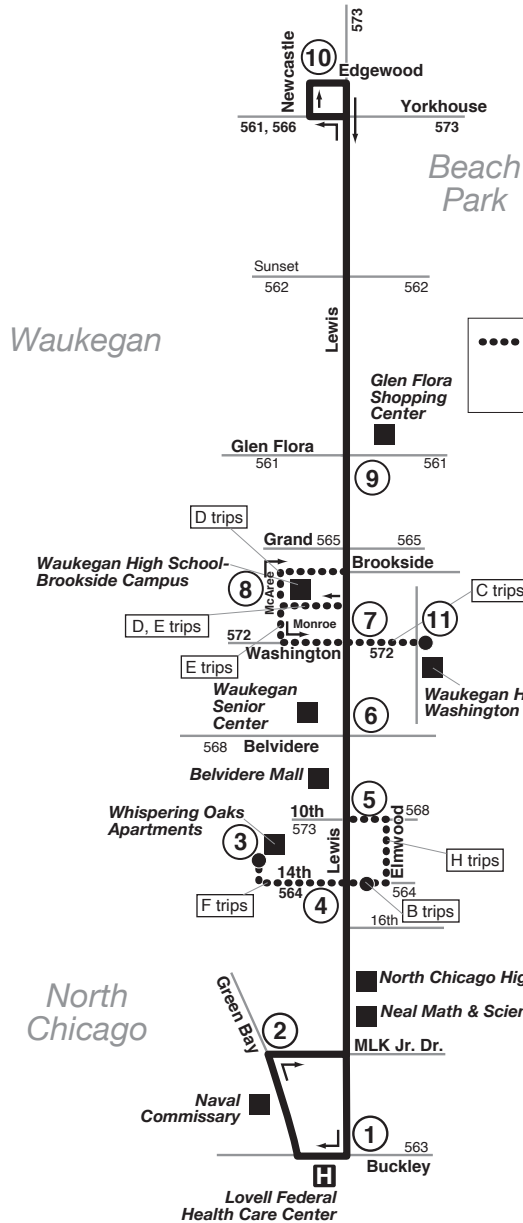

Route 569

Effective Date
August 9, 2021

Todos los autobuses de Pace en esta ruta están equipados con portabicicletas.

El servicio de Pace es accesible para sillas de ruedas.

●●● Select trips only. See schedule.
Solamente ciertos viajes. Consulte el horario.

PS Posted Stops Only
Buses on this route will stop to pick up and drop off passengers only at bus stop signs with the Pace logo and route number. Please wait for the bus at a bus stop sign.
Solamente Paradas Asignadas
Los Autobuses en esta ruta pararan a recoger y bajar a pasajeros solamente donde haya parada de autobús señalizadas con el logo de Pace y el número de la ruta. Por favor espere al autobús donde estén estas señales.

REGULAR FARE ROUTE

Use your Ventra® Card
or exact fare in cash.
Driver Has No Change

TRAVEL INFORMATION

For travel information:
RTA Travel Information Center
(312) 836-7000

For other information:
Pace Customer Relations
(847) 364-PACE (7223)

CARRIER INFORMATION

OPERATED BY: Pace North
For lost and found call (847) 662-1221

ADDITIONAL INFORMATION

TARIFA PARA RUTA REGULAR

Use su tarjeta Ventra®
o tarifa exacta en efectivo.
El Conductor No Tiene Cambio

CENTRO DE INFORMACION

Para información sobre viajes:
Centro de Información sobre
Viajes del RTA
(312) 836-7000

Para otra información:
Departamento de Servicio al
Cliente de Pace
(847) 364-PACE (7223)

COMPANÍA DE TRANSPORTE

OPERADO POR: Pace Norte
Para información sobre objetos perdidos (847) 662-1221

INFORMACIÓN ADICIONAL

569 Lewis

All Pace service is wheelchair accessible.