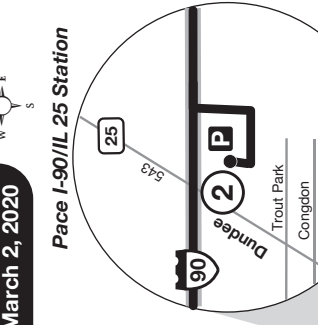

Pace I-90/IL 25 Station