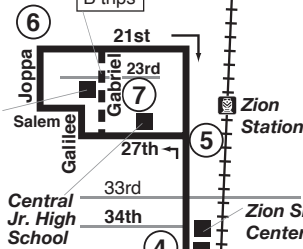

PS Posted Stops Only

Buses on this route will stop to pick up and drop off passengers only at bus stop signs with the Pace logo and route number. Please wait for the bus at a bus stop sign.

Solamente Paradas Asignadas

Los Autobuses en esta ruta pararán a recoger y bajar a pasajeros solamente donde haya parada de autobús señaladas con el logo de Pace y el número de la ruta. Por favor espere al autobús donde estén estas señales.

Transfer to Routes 561, 562, 563, 564, 565 and 568 by alighting Route 571 at Sheridan/W. Madison and crossing to main bus terminal on Sheridan, north of Washington.

Cambio de Rutas 561, 562, 563, 564, 565 y 568 bajando del autobús Ruta 571 en Sheridan/W. Madison y cruzando hacia la terminal principal de autobuses en Sheridan, al norte de Washington.

On days when the road ramp to Waukegan Metra Station is too icy to be used safely by buses, buses will start and end their trips at the intersection of Washington/Sheridan. On these days, no bus service will be available at Waukegan Metra Station.

En días cuando la rampa a la Estación de Metra en Waukegan está muy resbalosa para ser utilizada seguramente por los autobuses, los autobuses comenzarán y terminarán sus viajes en la intersección de Washington/Sheridan. En estos días, ningún servicio de autobús será disponible en la Estación de Metra en Waukegan.

Zion

Zion-Benton Library