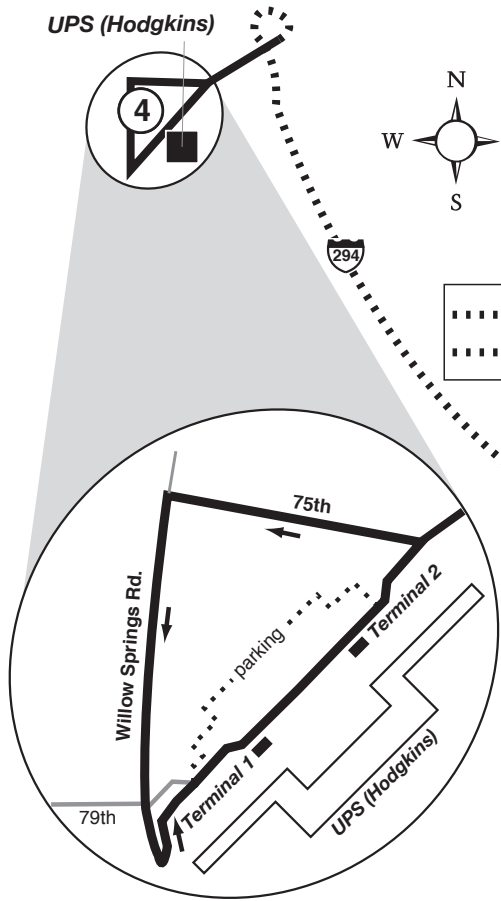

Route 892

Effective Date
June 13, 2011

EAST CHICAGO, IN

GARY, IN

..... Bus operates non-stop.
 El autobús opera sin parar.

Todos los autobuses están equipados con racks para bicicletas.
 El servicio de Pace es accesible para sillas de ruedas.