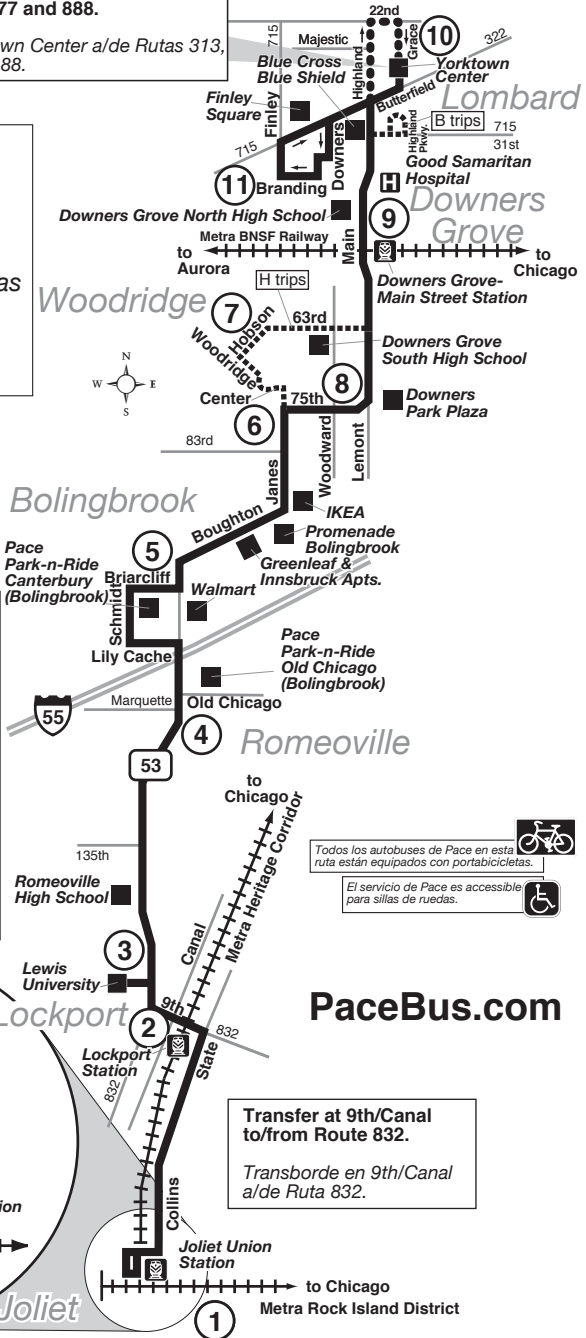

Route 834

Effective Date
September 25, 2017

Yorktown Center stop located north of JCPenney.

La parada en Yorktown Center esta localizada al norte de JCPenney.

Transfer at Yorktown Center to/from Routes 313, 322, 715, 722, 877 and 888.

Transbordo en Yorktown Center a/de Rutas 313, 322, 715, 722, 877 y 888.

Posted Stops Only

Buses on this route will stop to pick up and drop off passengers only at bus stop signs with the Pace logo and route number. Please wait for the bus at a bus stop sign.

Solamente Paradas Asignadas

Los Autobuses en esta ruta pararan a recoger y bajar a pasajeros solamente donde haya parada de autobuses señaladas con el logo de Pace y el número de la ruta. Por favor espere al autobús donde estén estas señales.

..... Certain trips only.
See schedule.
Solamente algunos viajes
Consulte el horario.

..... Northbound trips only.
Solo viajes hacia el norte.

Transfer at Chicago/Jefferson to/from Routes 501, 505, 507, 508 and 509.
Transbordo en Chicago/Jefferson a/de Rutas 501, 505, 507, 508, y 509.

Transfer at Washington/Scott to/from Routes 504, 511 and 512.
Transbordo en Washington/Scott a/de Rutas 504, 511 y 512.

Transfer at Scott/Jefferson to/from Route 832.
Transbordo en Scott/Jefferson a/de Ruta 832.

● Transfer point.
Punto de Transbordo.

Todos los autobuses de Pace en esta ruta están equipados con portabicicletas.

PaceBus.com

Transfer at 9th/Canal to/from Route 832.

Transbordo en 9th/Canal a/de Ruta 832.