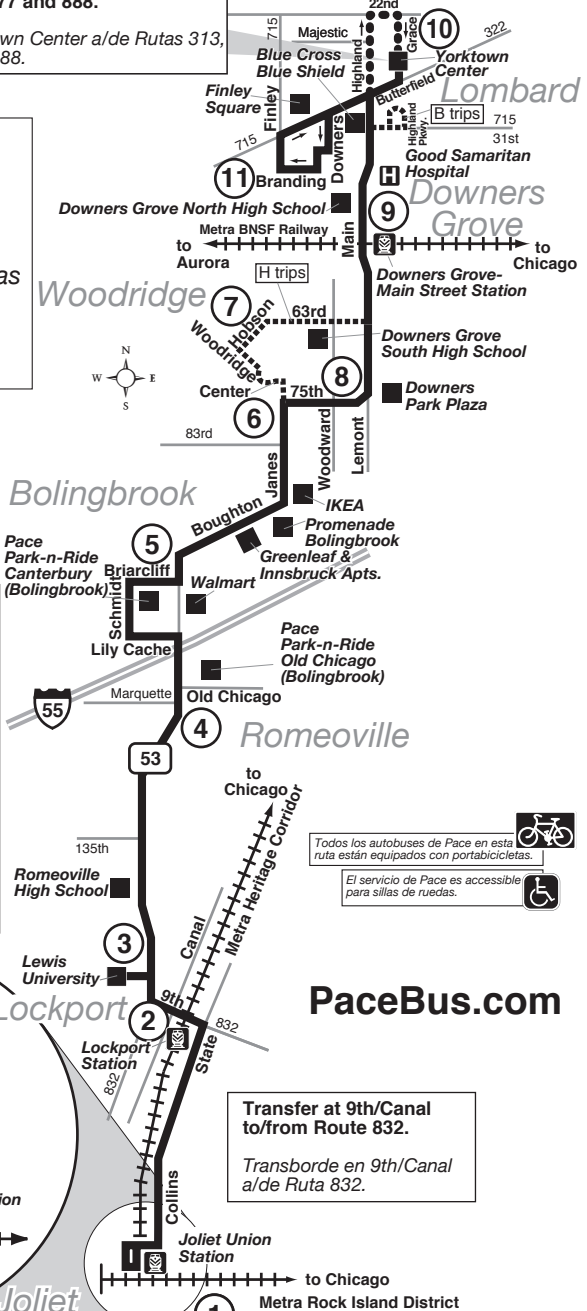

Route 834

Effective Date
May 8, 2017

Yorktown Center stop located north of JCPenney.
La parada en Yorktown Center esta localizada al norte de JCPenney.

Transfer at Yorktown Center to/from Routes 313, 322, 715, 722, 877 and 888.
Transborte en Yorktown Center a/de Rutas 313, 322, 715, 722, 877 y 888.

Posted Stops Only

Buses on this route will stop to pick up and drop off passengers only at bus stop signs with the Pace logo and route number. Please wait for the bus at a bus stop sign.

Solamente Paradas Asignadas

Los Autobuses en esta ruta pararan a recoger y bajar a pasajeros solamente donde haya parada de autobús señaladas con el logo de Pace y el número de la ruta. Por favor espere al autobús donde estén estas señales.

..... Certain trips only.
See schedule.
Solamente algunos viajes
Consulte el horario.

..... Northbound trips only.
Solo viajes hacia el norte.

Transfer at Chicago/Jefferson to/from Routes 501, 505, 507, 508 and 509.
Transborte en Chicago/Jefferson a/de Rutas 501, 505, 507, 508, y 509.

Transfer at Washington/Scott to/from Routes 504, 511 and 512.
Transborte en Washington/Scott a/de Rutas 504, 511 y 512.

Transfer at Scott/Jefferson to/from Route 832.
Transborte en Scott/Jefferson a/de Ruta 832.

● Transfer point.
Punto de Transbordo.

Todos los autobuses de Pace en esta ruta están equipados con portabicicletas.
El servicio de Pace es accesible para sillas de ruedas.

PaceBus.com

Transfer at 9th/Canal to/from Route 832.
Transborte en 9th/Canal a/de Ruta 832.