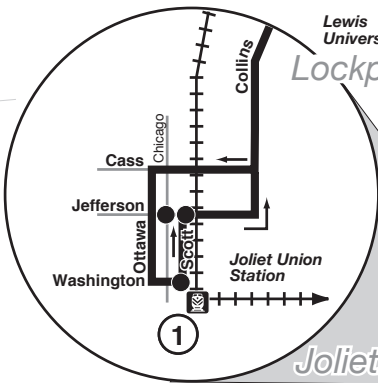

Los Autobuses en esta ruta pararan a recoger y bajar a pasajeros solamente donde haya parada de autobús señaladas con el logo de Pace y el número de la ruta. Por favor espere al autobús donde estén estas señales.

..... Certain trips only.
See schedule.
Solamente algunos viajes
Consulte el horario.

..... Northbound trips only.
Solo viajes hacia el norte.

Transfer at Chicago/Jefferson to/from Routes 501, 505, 507, 508 and 509.
Transborte en Chicago/Jefferson a/de Rutas 501, 505, 507, 508, y 509.

Transfer at Washington/Scott to/from Routes 504, 511 and 512.
Transborte en Washington/Scott a/de Rutas 504, 511 y 512.

Transfer at Scott/Jefferson to/from Route 832.
Transborte en Scott/Jefferson a/de Ruta 832.

● Transfer point.
Punto de Transbordo.

Todos los autobuses de Pace en esta ruta están equipados con portabicicletas.
El servicio de Pace es accesible para sillas de ruedas.

PaceBus.com

Transfer at 9th/Canal to/from Route 832.
Transborte en 9th/Canal a/de Ruta 832.