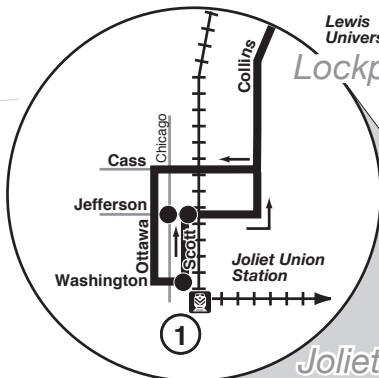

Route 834

Effective Date
September 25, 2017

Yorktown Center stop located north of JCPenney.

La parada en Yorktown Center esta localizada al norte de JCPenney.

Transfer at Yorktown Center to/from Routes 313, 322, 715, 722, 877 and 888.

Transbordo en Yorktown Center a/de Rutas 313, 322, 715, 722, 877 y 888.

Posted Stops Only

Buses on this route will stop to pick up and drop off passengers only at bus stop signs with the Pace logo and route number. Please wait for the bus at a bus stop sign.

Solamente Paradas Asignadas

Los Autobuses en esta ruta pararan a recoger y bajar a pasajeros solamente donde haya parada de autobuses señaladas con el logo de Pace y el número de la ruta. Por favor espere al autobús donde estén estas señales.

..... Certain trips only.
See schedule.
Solamente algunos viajes
Consulte el horario.

..... Northbound trips only.
Solo viajes hacia el norte.

Transfer at Chicago/Jefferson to/from Routes 501, 505, 507, 508 and 509.
Transbordo en Chicago/Jefferson a/de Rutas 501, 505, 507, 508, y 509.

Transfer at Washington/Scott to/from Routes 504, 511 and 512.
Transbordo en Washington/Scott a/de Rutas 504, 511 y 512.

Transfer at Scott/Jefferson to/from Route 832.
Transbordo en Scott/Jefferson a/de Ruta 832.

● Transfer point.
Punto de Transbordo.

Todos los autobuses de Pace en esta ruta están equipados con portabicicletas.

PaceBus.com

Transfer at 9th/Canal to/from Route 832.

Transbordo en 9th/Canal a/de Ruta 832.