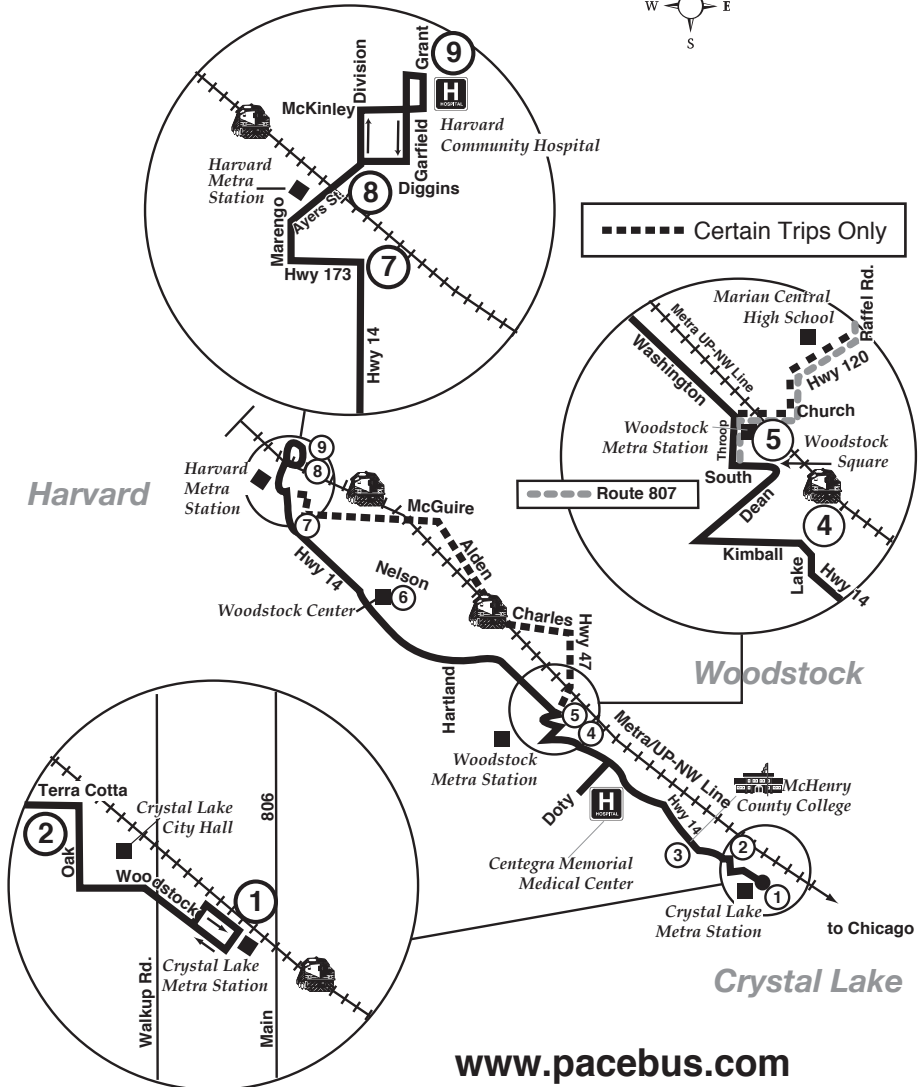

# Route 808

Effective Date  
November 2, 2009

[www.pacebus.com](http://www.pacebus.com)