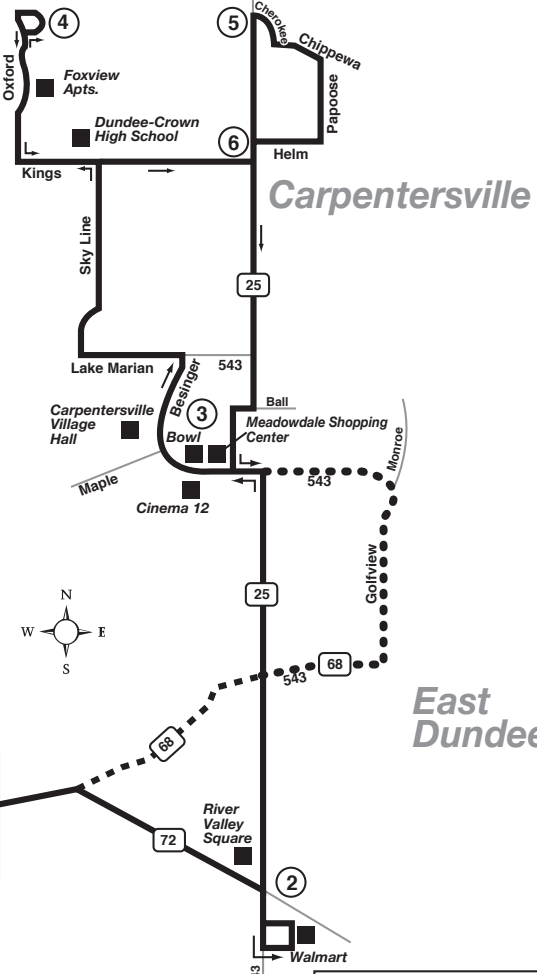

Route 803

Effective Date
August 24, 2009

- Certain late evening trips only. See schedule.
- Solamente algunos viajes en la tarde. Consulte el horario.
- ■ ■ Certain weekday morning trips only. See schedule.
- ■ ■ Algunos viajes operan entre semana solamente, consulte los horarios.

All trips that serve Spring Hill Mall connect with Pace Route 552 for service to and from Elgin.

Para ir a Elgin, haga la conexión con Pace de la Ruta 552 en el Spring Hill Mall.

West Dundee

Carpentersville

East Dundee

Most southbound trips connect with Pace Route 543 at Walmart for faster service to Elgin. See schedule.

La mayoría de los viajes al sur conectan con Pace de la Ruta 543 en Walmart para un servicio más rápido a Elgin. Consulte el horario.