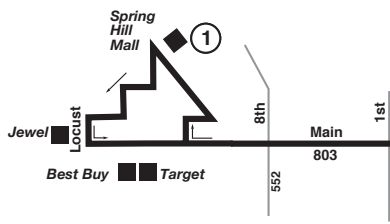

# Route 803

Effective Date  
August 24, 2009

- ● ● Certain late evening trips only. See schedule.
- ● ● Solamente algunos viajes en la tarde. Consulte el horario.
- ■ ■ Certain weekday morning trips only. See schedule.
- ■ ■ Algunos viajes operan entre semana solamente, consulte los horarios.

All trips that serve Spring Hill Mall connect with Pace Route 552 for service to and from Elgin.

Para ir a Elgin, haga la conexión con Pace de la Ruta 552 en el Spring Hill Mall.

West Dundee

Carpentersville

East Dundee

Most southbound trips connect with Pace Route 543 at Walmart for faster service to Elgin. See schedule.

La mayoría de los viajes al sur conectan con Pace de la Ruta 543 en Walmart para un servicio más rápido a Elgin. Consulte el horario.