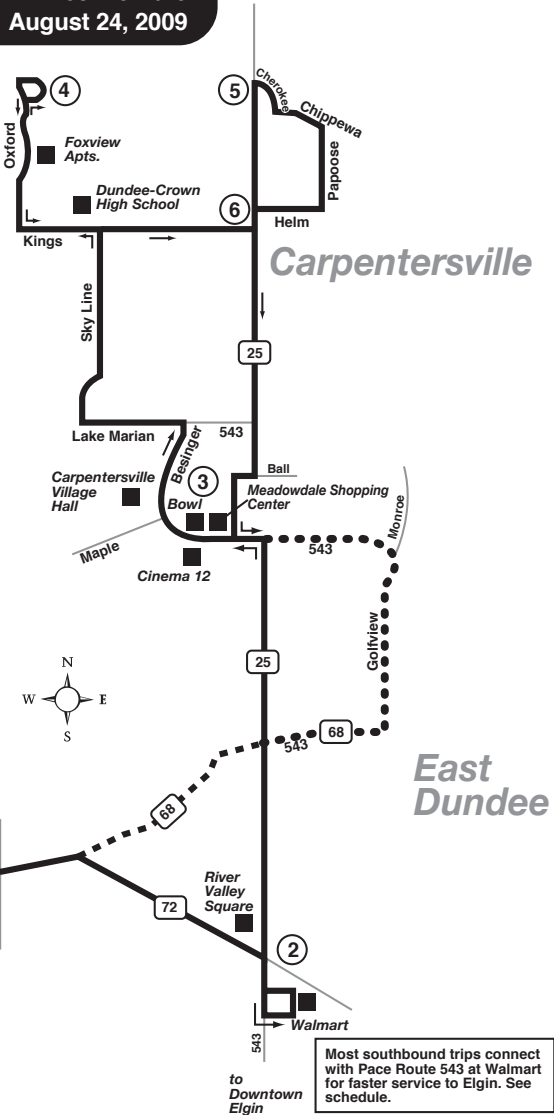

# Route 803

Effective Date  
August 24, 2009

- ● ● Certain late evening trips only. See schedule.
- ● ● Solamente algunos viajes en la tarde. Consulte el horario.
- ■ ■ Certain weekday morning trips only. See schedule.
- ■ ■ Algunos viajes operan entre semana solamente, consulte los horarios.

All trips that serve Spring Hill Mall connect with Pace Route 552 for service to and from Elgin.

Para ir a Elgin, haga la conexión con Pace de la Ruta 552 en el Spring Hill Mall.

West Dundee

Carpentersville

East Dundee

Most southbound trips connect with Pace Route 543 at Walmart for faster service to Elgin. See schedule.

La mayoría de los viajes al sur conectan con Pace de la Ruta 543 en Walmart para un servicio más rápido a Elgin. Consulte el horario.