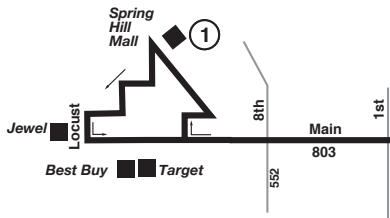

Route 803

Effective Date
August 24, 2009

- Certain late evening trips only. See schedule.
- Solamente algunos viajes en la tarde. Consulte el horario.
- ■ ■ Certain weekday morning trips only. See schedule.
- ■ ■ Algunos viajes operan entre semana solamente, consulte los horarios.

All trips that serve Spring Hill Mall connect with Pace Route 552 for service to and from Elgin.

Para ir a Elgin, haga la conexión con Pace de la Ruta 552 en el Spring Hill Mall.

West Dundee

Carpentersville

East Dundee

Most southbound trips connect with Pace Route 543 at Walmart for faster service to Elgin. See schedule.

La mayoría de los viajes al sur conectan con Pace de la Ruta 543 en Walmart para un servicio más rápido a Elgin. Consulte el horario.