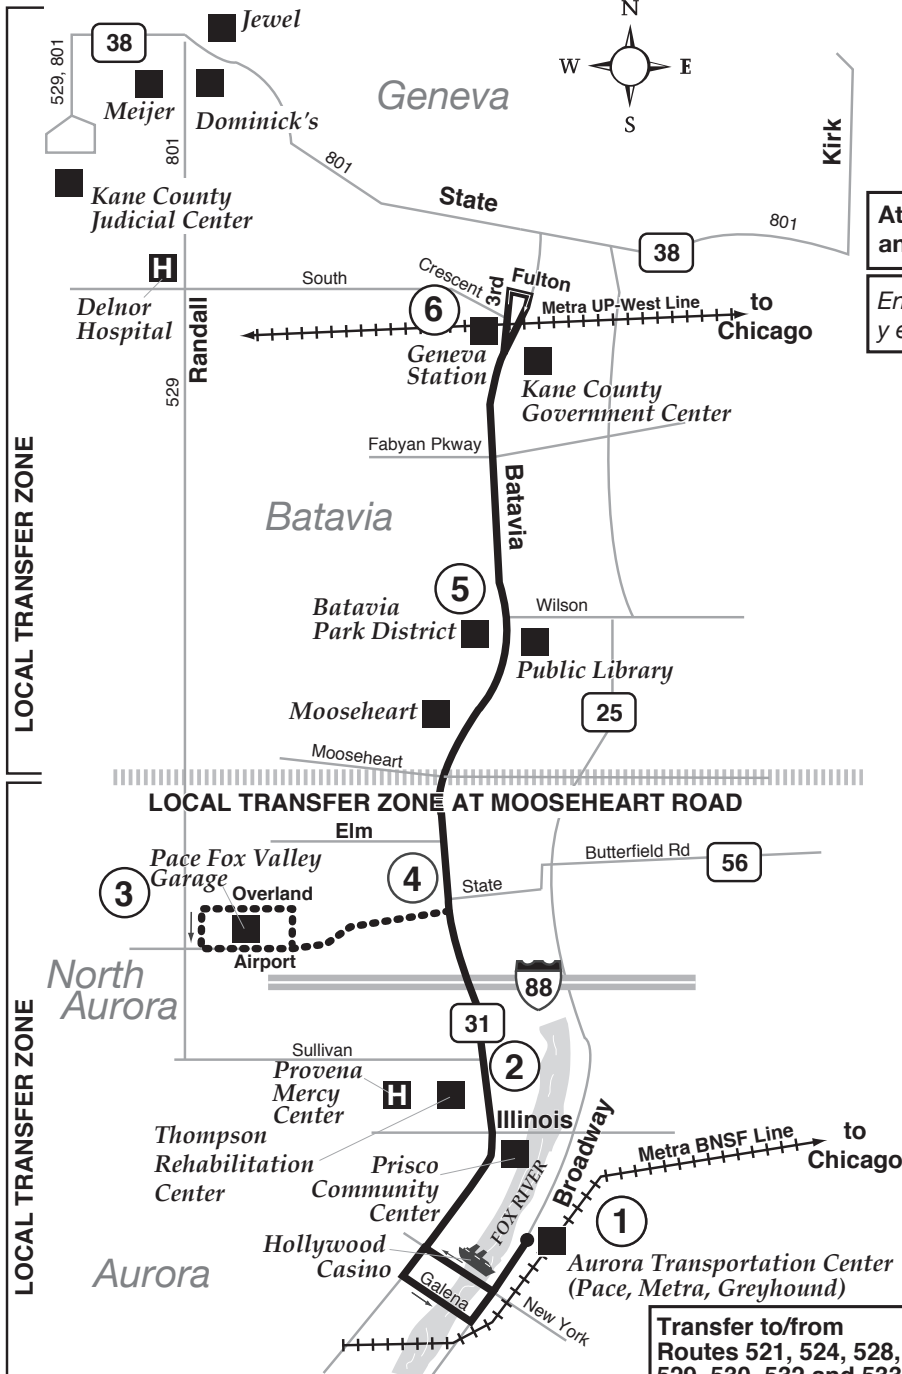

# Route 802

Effective Date  
December 12, 2011

Todos los autobuses estan equipados con racks para bicicletas.

El servicio de Pace es accesible para sillas de ruedas.

**At the Geneva Station, transfer to/from Route 801 and the St. Charles-Geneva Call-n-Ride.**

*En la estación de Geneva, transborda a/de Ruta 801 y el servicio Llame-y-Viaje de St. Charles-Geneva.*

**Local Transfer Zones:**

Passengers that transfer within the local transfer zone in which they boarded will not be charged the Pace transfer fare. Passengers will be charged the Pace transfer fare for transfers that occur outside the local transfer zone in which they boarded.

*Zonas de Transborde Local:*

*Pasajeros que transbordan dentro de una zona local adonde ellos bordaron no habrá costo adicional. Pace cobraran pasajeros el pasaje de transferir para transbordos que ocurran afuera de la zona local adonde ellos bordaron originalmente.*

**Transfer to/from Routes 521, 524, 528, 529, 530, 532 and 533.**

*Transborde de y para las Rutas 521, 524, 528, 529, 530, 532 y 533.*

061010rp120211rev

- ..... Certain trips only. See schedule.
- ..... Algunos viajes solamente. Consulte el horario.