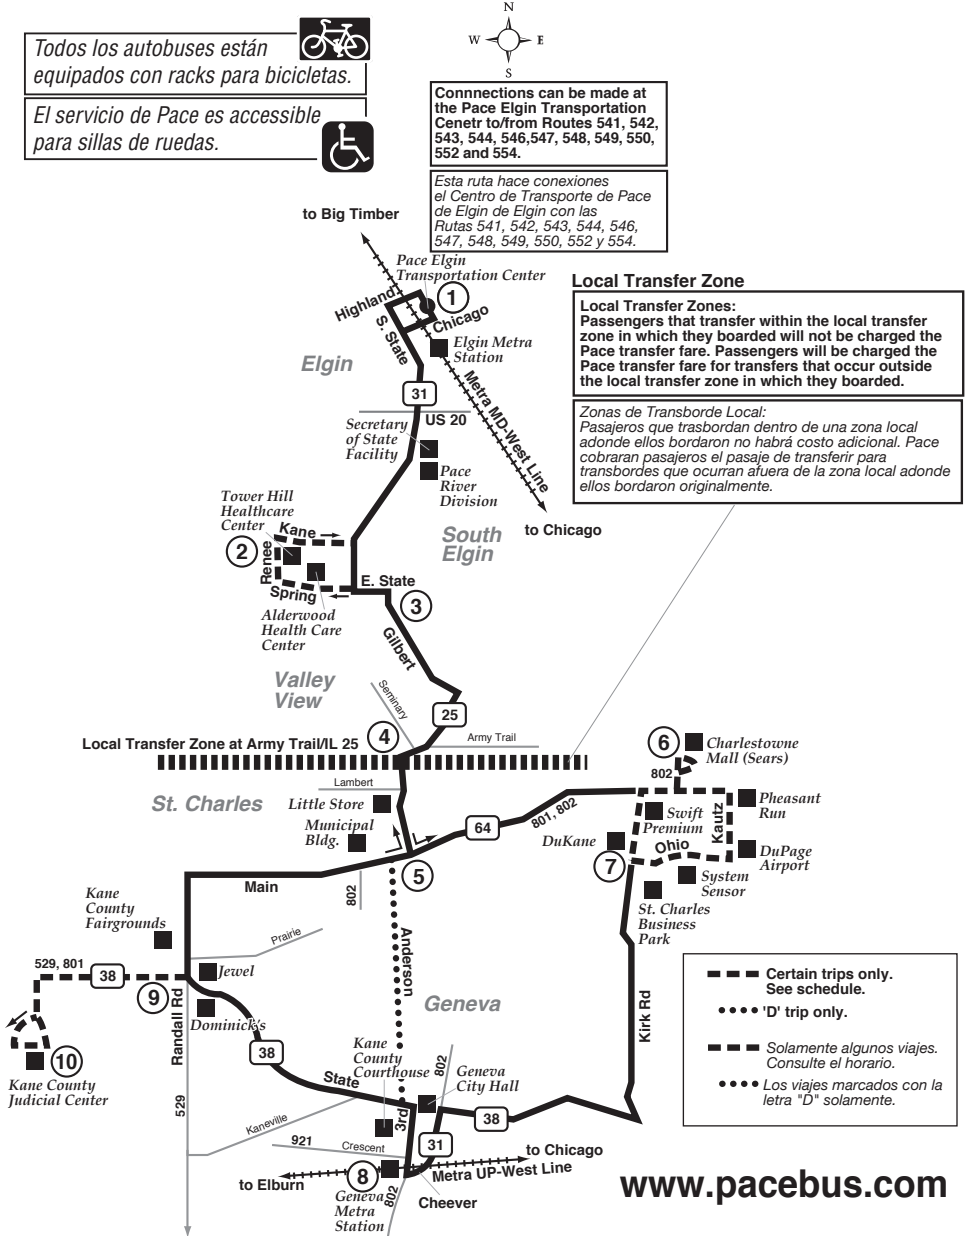

Route 801

Effective Date
December 18, 2006

Todos los autobuses estn equipados con racks para bicicletas.

El servicio de Pace es accesible para sillas de ruedas.

Connections can be made at the Pace Elgin Transportation Center to/from Routes 541, 542, 543, 544, 546, 547, 548, 549, 550, 552 and 554.

Esta ruta hace conexiones el Centro de Transporte de Pace de Elgin de Elgin con las Rutas 541, 542, 543, 544, 546, 547, 548, 549, 550, 552 y 554.

Local Transfer Zone

Local Transfer Zones:
Passengers that transfer within the local transfer zone in which they boarded will not be charged the Pace transfer fare. Passengers will be charged the Pace transfer fare for transfers that occur outside the local transfer zone in which they boarded.

Zonas de Transbordo Local:
Pasajeros que transbordaron dentro de una zona local adonde ellos bordaron no habra costo adicional. Pace cobrara pasajeros el pasaje de transferir para transbordos que ocurran afuera de la zona local adonde ellos bordaron originalmente.

- Certain trips only. See schedule.
- 'D' trip only.
- Solamente algunos viajes. Consulte el horario.
- Los viajes marcados con la letra "D" solamente.

www.pacebus.com

(See schedule for 801-802 transfer points)
(Consulte el horario de la ruta 801-802 para los puntos de transbordo)