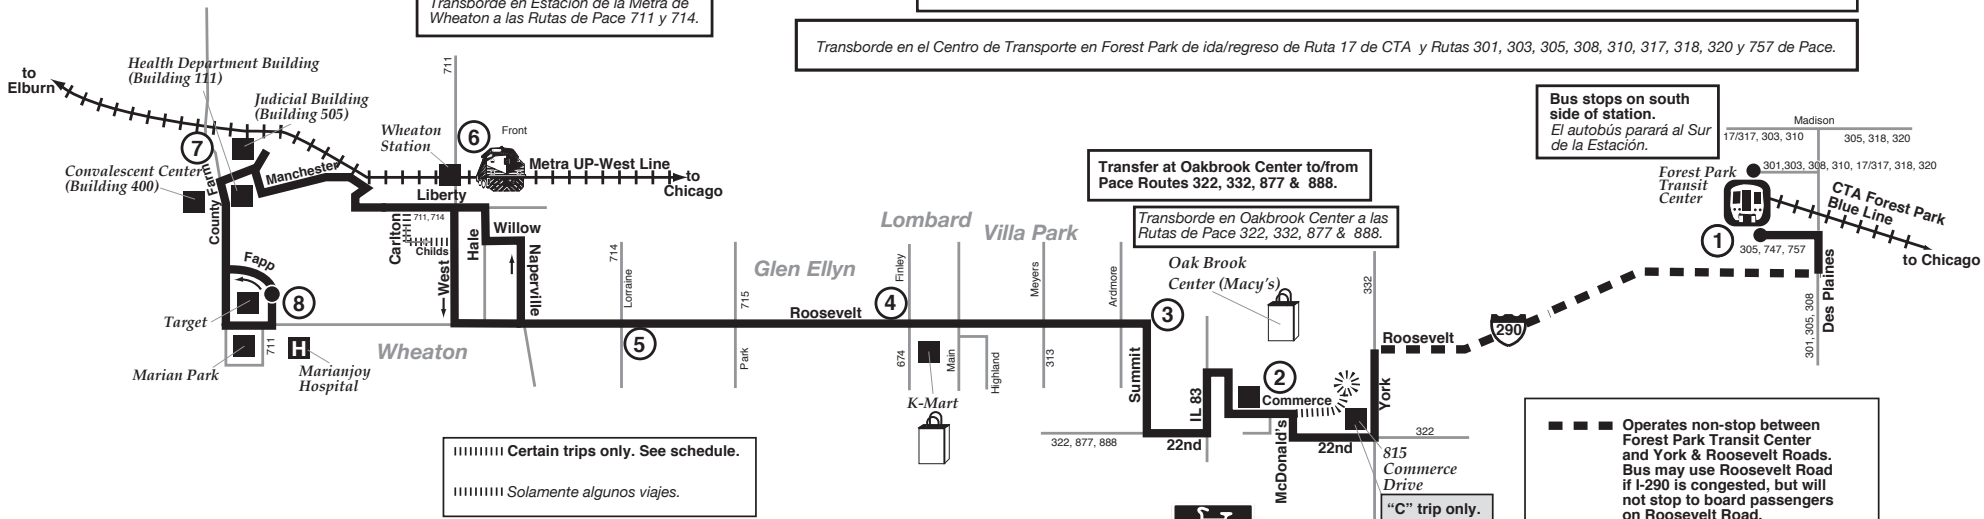

# Route 747 Effective Date February 8, 2010

Transfer at Wheaton Metra Station  
to/from Pace Routes 711 and 714.

Transborde en Estación de la Metra de  
Wheaton a las Rutas de Pace 711 y 714.

Transfer at the Forest Park Transit Center to/from CTA Route 17 and Pace Routes 301, 303, 305, 308, 310, 317, 318, 320 and 757.

Transborde en el Centro de Transporte en Forest Park de ida/regreso de Ruta 17 de CTA y Rutas 301, 303, 305, 308, 310, 317, 318, 320 y 757 de Pace.

||||| Certain trips only. See schedule.  
||||| Solamente algunos viajes.

Transfer at Oakbrook Center to/from  
Pace Routes 322, 332, 877 & 888.

Transborde en Oakbrook Center a las  
Rutas de Pace 322, 332, 877 & 888.

Bus stops on south  
side of station.  
El autobús parará al Sur  
de la Estación.

- ■ ■ Operates non-stop between Forest Park Transit Center and York & Roosevelt Roads. Bus may use Roosevelt Road if I-290 is congested, but will not stop to board passengers on Roosevelt Road.
- ■ ■ Opera sin hacer paradas entre Forest Park Transit Center y York y Roosevelt Roads. El autobús utilizará Roosevelt Road si el tráfico en el I-290 está muy congestionado, pero no parará recoger pasajeros en la Roosevelt Road.