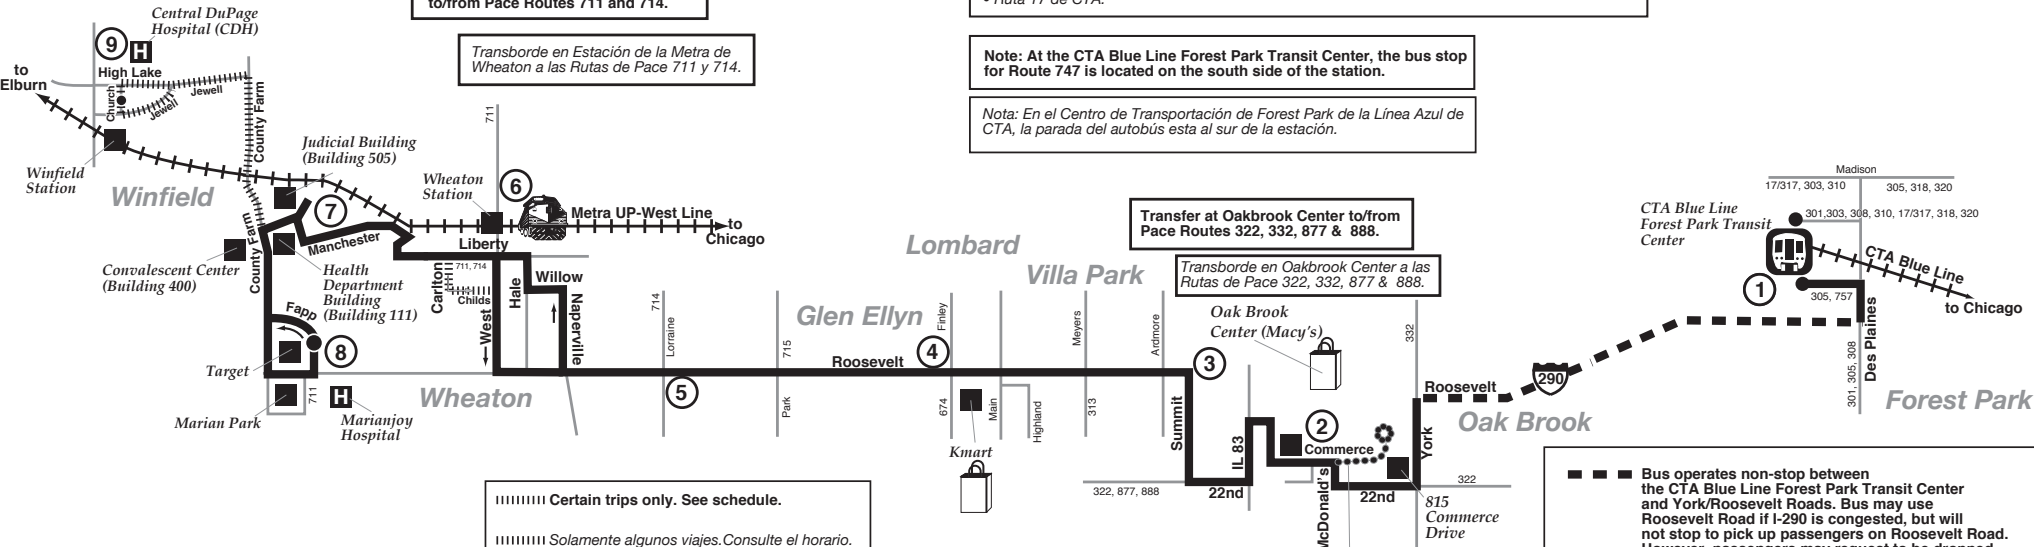

Route 747 Effective Date August 23, 2010

Transfer at Wheaton Metra Station to/from Pace Routes 711 and 714.

Transbordo en Estación de la Metra de Wheaton a las Rutas de Pace 711 y 714.

Transfer at the CTA Blue Line Forest Park Transit Center to/from:
 • Pace Routes 301, 303, 305, 308, 310, 317, 318, 320 and 757.
 • CTA Route 17.

Transbordo a la línea Azul de CTA en el Centro de Transportación en Forest Park de ida/regreso a:
 • Rutas 301, 303, 305, 308, 310, 317, 318, 320 y 757 de Pace.
 • Ruta 17 de CTA.

Note: At the CTA Blue Line Forest Park Transit Center, the bus stop for Route 747 is located on the south side of the station.

..... C trips only. See schedule.

..... Solamente viajes C. Consulte el horario.

Bus operates non-stop between the CTA Blue Line Forest Park Transit Center and York/Roosevelt Roads. Bus may use Roosevelt Road if I-290 is congested, but will not stop to pick up passengers on Roosevelt Road. However, passengers may request to be dropped off on Roosevelt Road.

El autobús opera sin parar entre el Centro de Transportación de Forest Park de la Línea Azul de CTA, y la York/Roosevelt. Es posible que el autobús use Roosevelt Road si el I-290 está congestionado, pero no parará a recoger pasajeros por Roosevelt Road. Sin embargo, pasajeros pueden pedir ser dejados por Roosevelt Road.