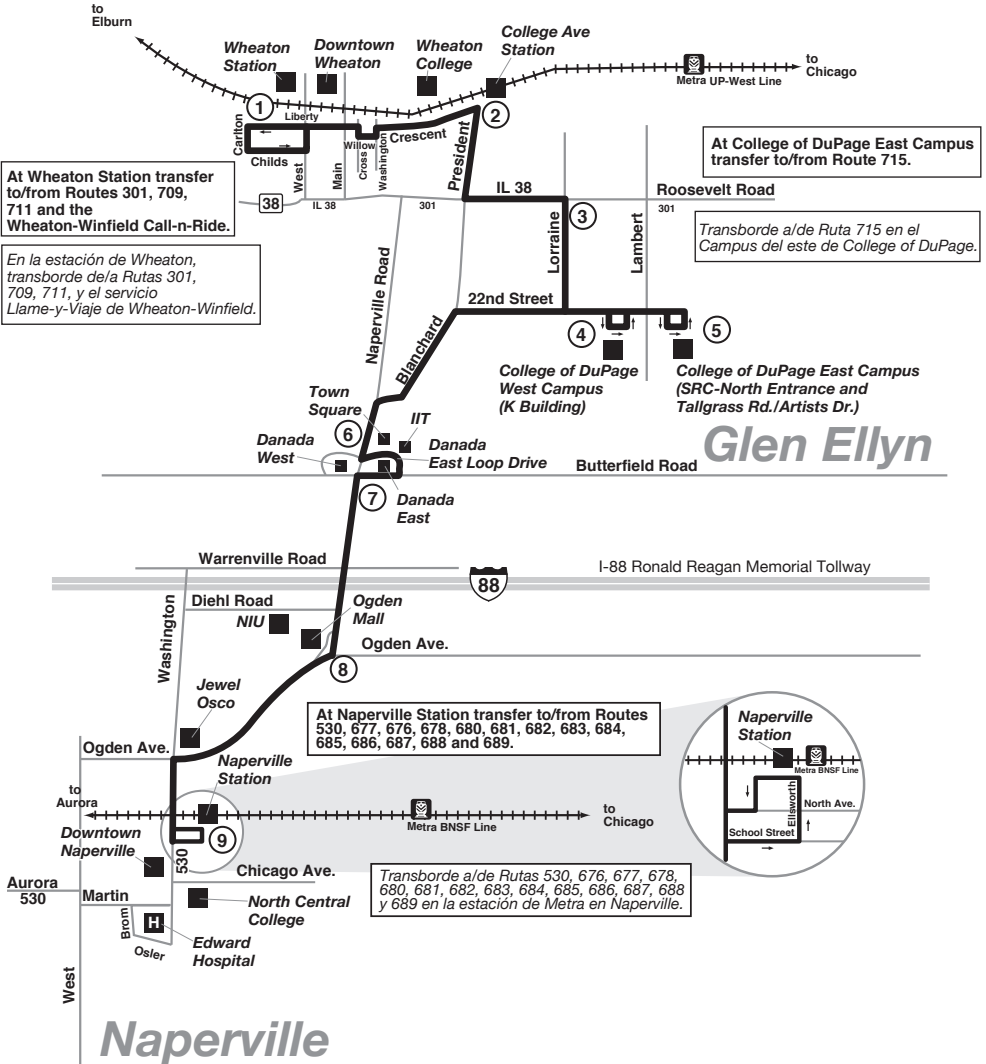

Route 714

Effective Date
December 12, 2011

Wheaton

Todos los autobuses están equipados con racks para bicicletas.

El servicio de Pace es accesible para sillas de ruedas.

Glen Ellyn

Naperville