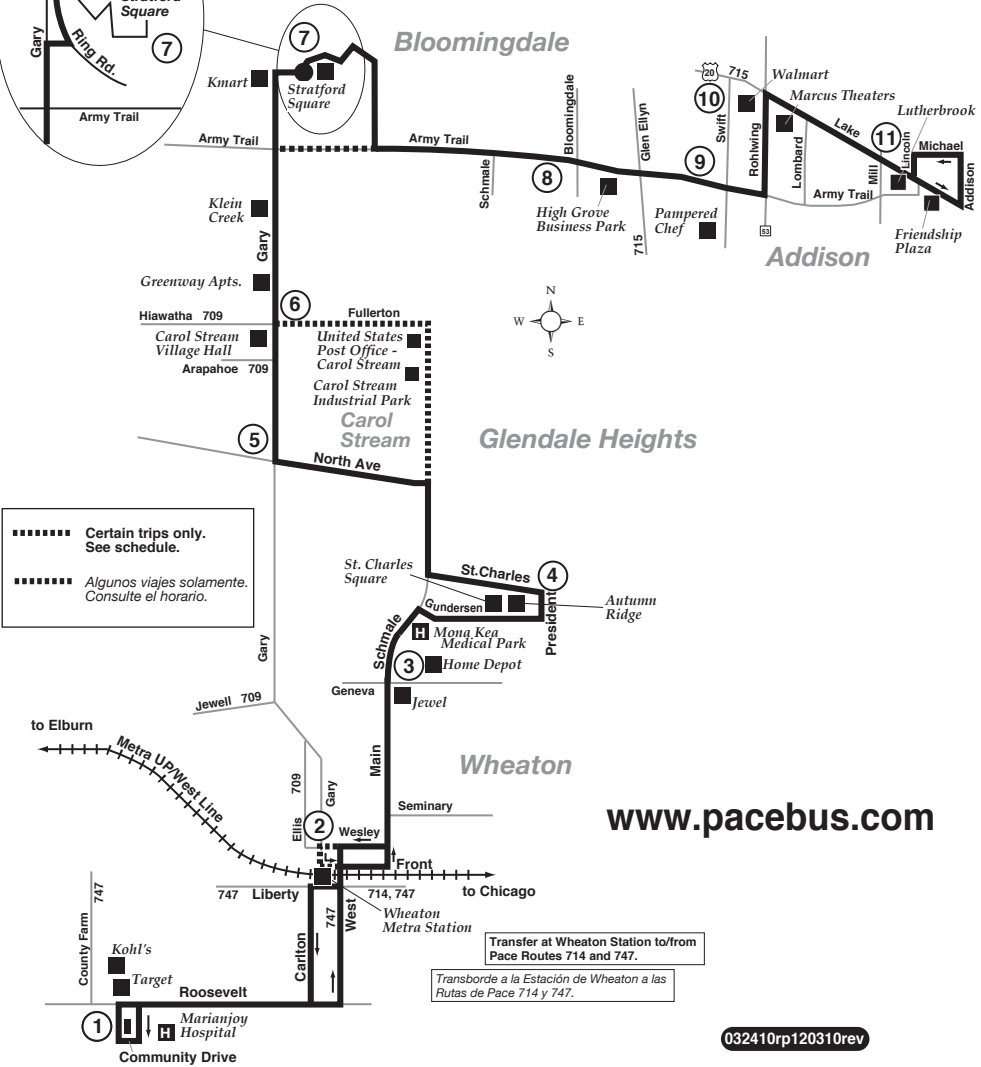

# Route 711

Effective Date  
December 13, 2010

■■■■■ Certain trips only.  
See schedule.  
 ■■■■■ Algunos viajes solamente.  
Consulte el horario.

[www.pacebus.com](http://www.pacebus.com)

Transfer at Wheaton Station to/from Pace Routes 714 and 747.

Transborda a la Estación de Wheaton a las Rutas de Pace 714 y 747.

032410rp120310rev

Marian Park  
(Sr. Citizen entrance)