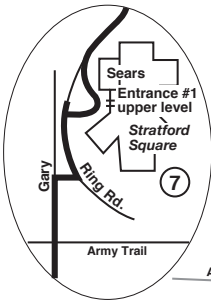

# Route 711

Effective Date  
December 13, 2010

■■■■■ Certain trips only.  
See schedule.  
 ■■■■■ Algunos viajes solamente.  
Consulte el horario.

[www.pacebus.com](http://www.pacebus.com)

Transfer at Wheaton Station to/from Pace Routes 714 and 747.

Transborda a la Estación de Wheaton a las Rutas de Pace 714 y 747.

032410rp120310rev

Marian Park  
(Sr. Citizen entrance)