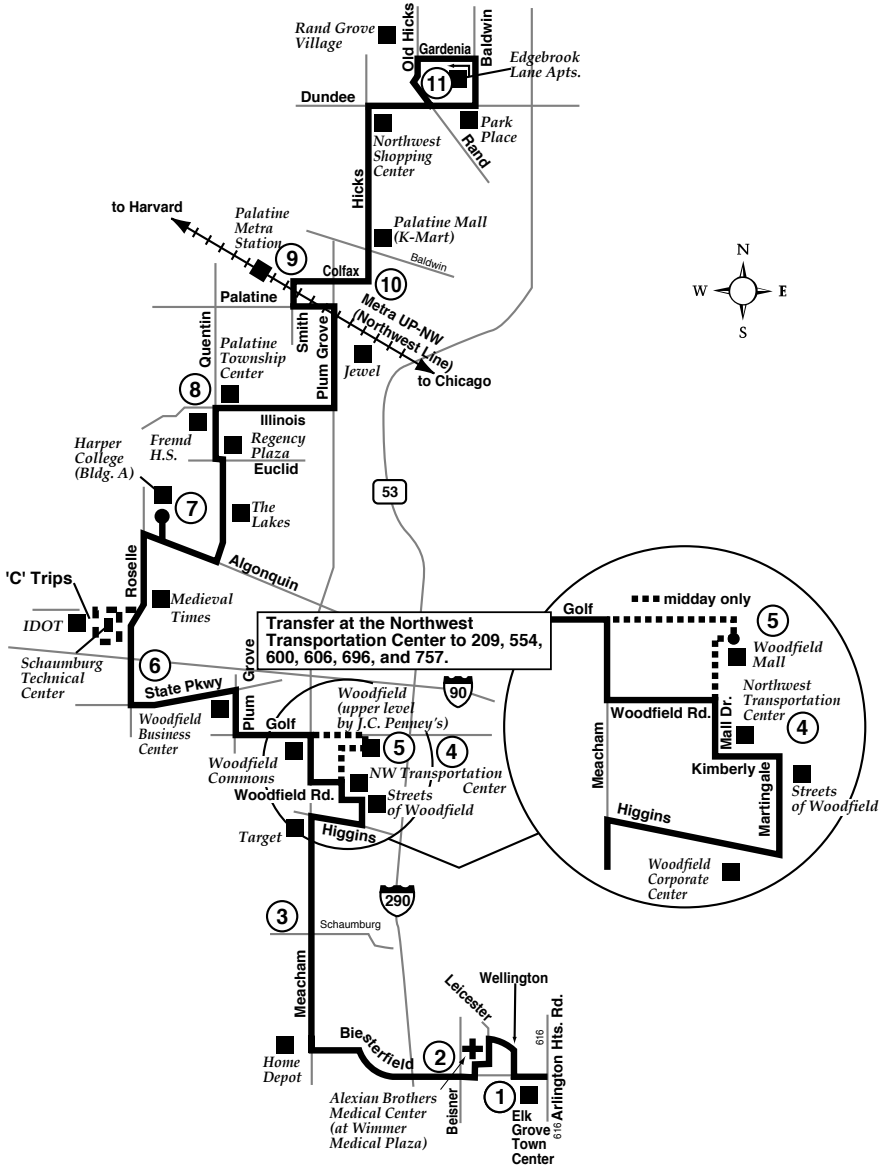

Route 699

Effective Date
June 25, 2007

All Pace buses are equipped with bike racks.

Todos los autobuses están equipados con racks para bicicletas.

All Pace service is wheelchair accessible.

El servicio de Pace es accesible para sillas de ruedas.