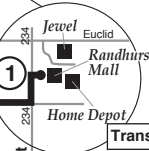

Route 696

Effective Date
February 8, 2010

Transfer to/from Route 234
Tranborde de y para el ala Ruta 234

Transfer at the Pace Northwest Transportation Center to/from Routes 208, 554, 600, 606, 655, 757, Woodfield Lunchtime Shopper Shuttle, Schaumburg Dial-a-Ride and Woodfield Trolley.

Tranborde en el Centro de Transporte Northwest de Pace y para a las Rutas 208, 554, 600, 606, 655, 757, Woodfield Lunchtime Shopper Shuttle, Schaumburg Dial-a-Ride y Woodfield Trolley.

Todos los autobuses están equipados con racks para bicicletas.