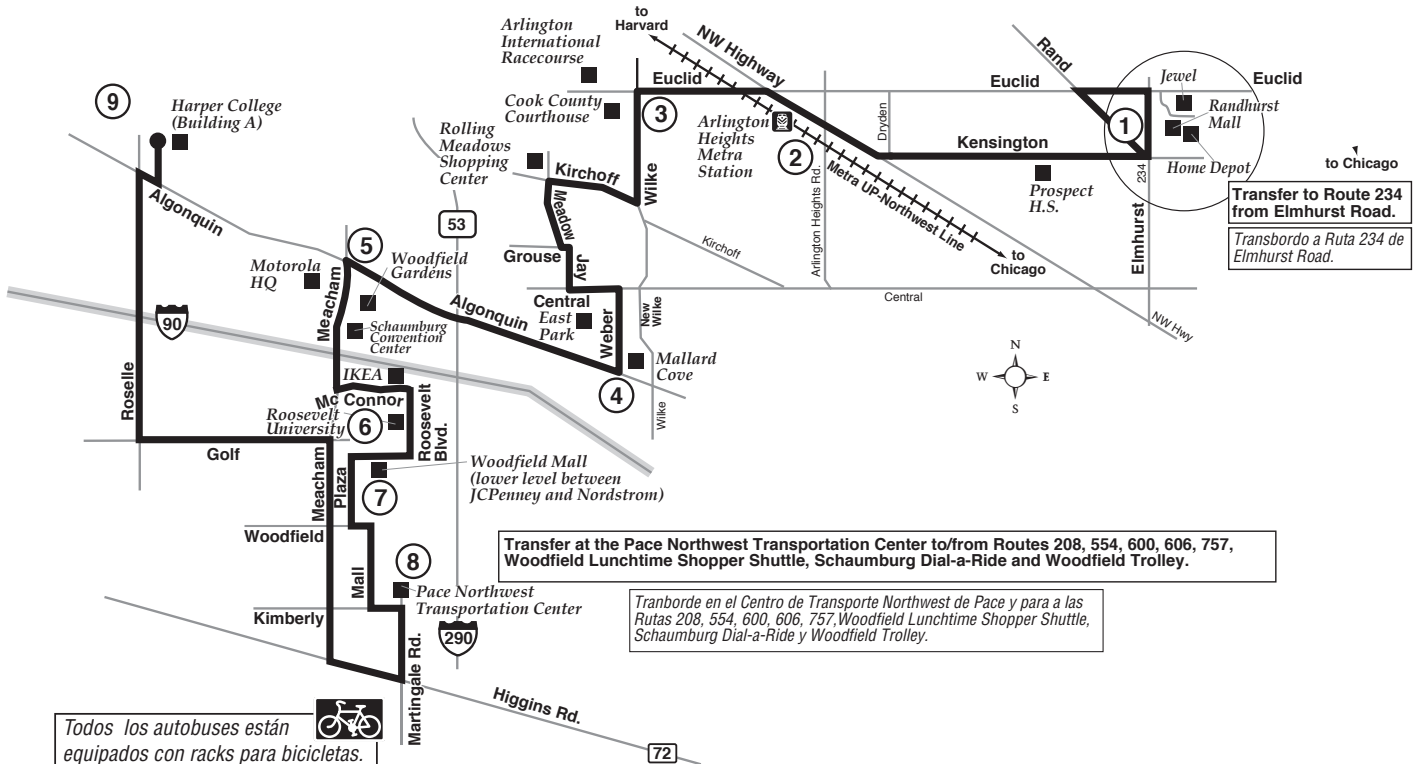

# Route 696

Effective Date  
September 12, 2011

**Transfer to Route 234 from Elmhurst Road.**  
*Transbordo a Ruta 234 de Elmhurst Road.*

**Transfer at the Pace Northwest Transportation Center to/from Routes 208, 554, 600, 606, 757, Woodfield Lunchtime Shopper Shuttle, Schaumburg Dial-a-Ride and Woodfield Trolley.**

*Tranborde en el Centro de Transporte Northwest de Pace y para a las Rutas 208, 554, 600, 606, 757, Woodfield Lunchtime Shopper Shuttle, Schaumburg Dial-a-Ride y Woodfield Trolley.*

Todos los autobuses están equipados con racks para bicicletas.

El servicio de Pace es accesible para sillas de ruedas.