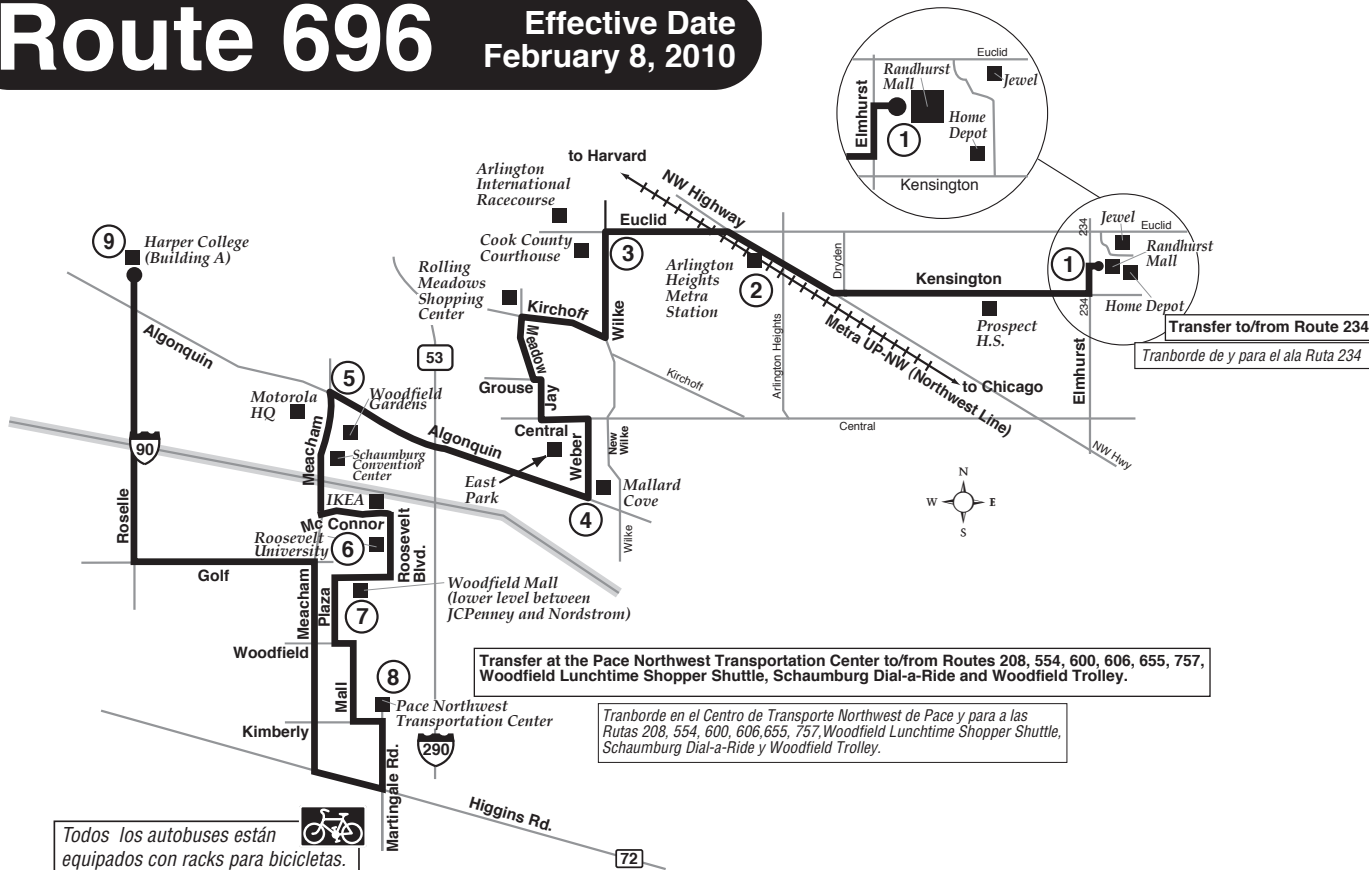

Route 696

Effective Date
February 8, 2010

Transfer to/from Route 234
Tranborde de y para el ala Ruta 234

Transfer at the Pace Northwest Transportation Center to/from Routes 208, 554, 600, 606, 655, 757, Woodfield Lunchtime Shopper Shuttle, Schaumburg Dial-a-Ride and Woodfield Trolley.

Tranborde en el Centro de Transporte Northwest de Pace y para a las Rutas 208, 554, 600, 606, 655, 757, Woodfield Lunchtime Shopper Shuttle, Schaumburg Dial-a-Ride y Woodfield Trolley.

Todos los autobuses están equipados con racks para bicicletas.

El servicio de Pace es accesible para sillas de ruedas.

www.pacebus.com