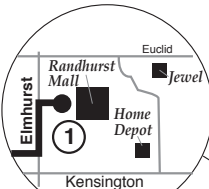

Route 696

Effective Date
February 8, 2010

Transfer to/from Route 234
Tranborde de y para el ala Ruta 234

Transfer at the Pace Northwest Transportation Center to/from Routes 208, 554, 600, 606, 655, 757, Woodfield Lunchtime Shopper Shuttle, Schaumburg Dial-a-Ride and Woodfield Trolley.

Tranborde en el Centro de Transporte Northwest de Pace y para a las Rutas 208, 554, 600, 606, 655, 757, Woodfield Lunchtime Shopper Shuttle, Schaumburg Dial-a-Ride y Woodfield Trolley.

Todos los autobuses están equipados con racks para bicicletas.