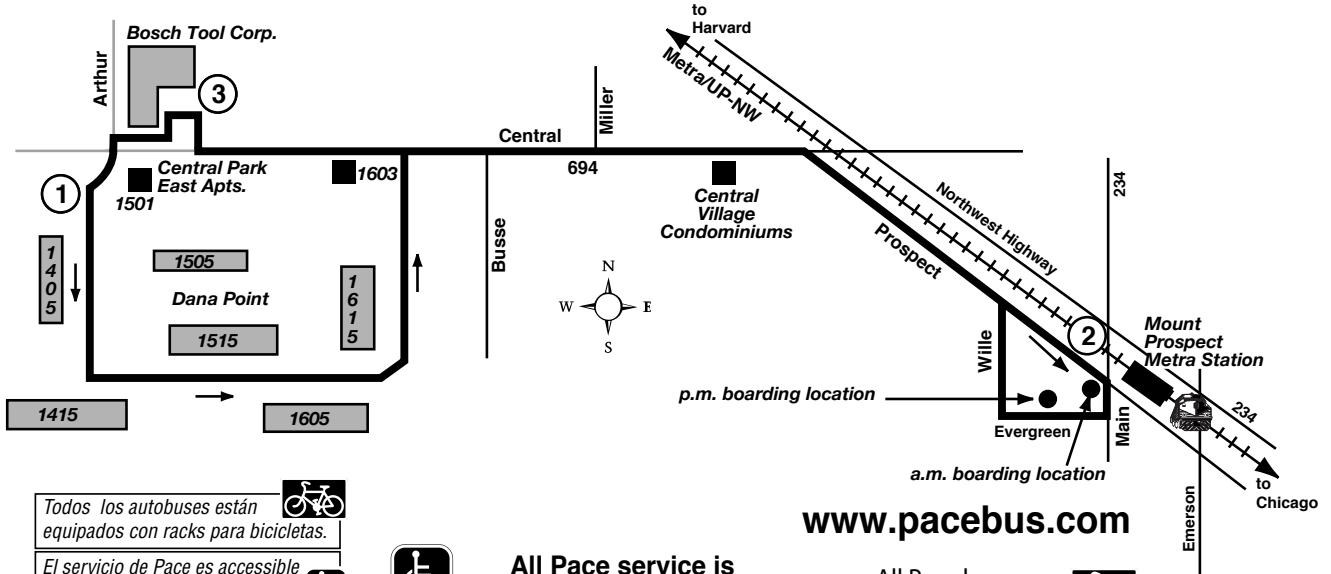

Route 694

Effective Date
January 23, 2006

Todos los autobuses están equipados con racks para bicicletas.

El servicio de Pace es accesible para sillas de ruedas.

All Pace service is wheelchair accessible.

www.pacebus.com

All Pace buses are equipped with bike racks.