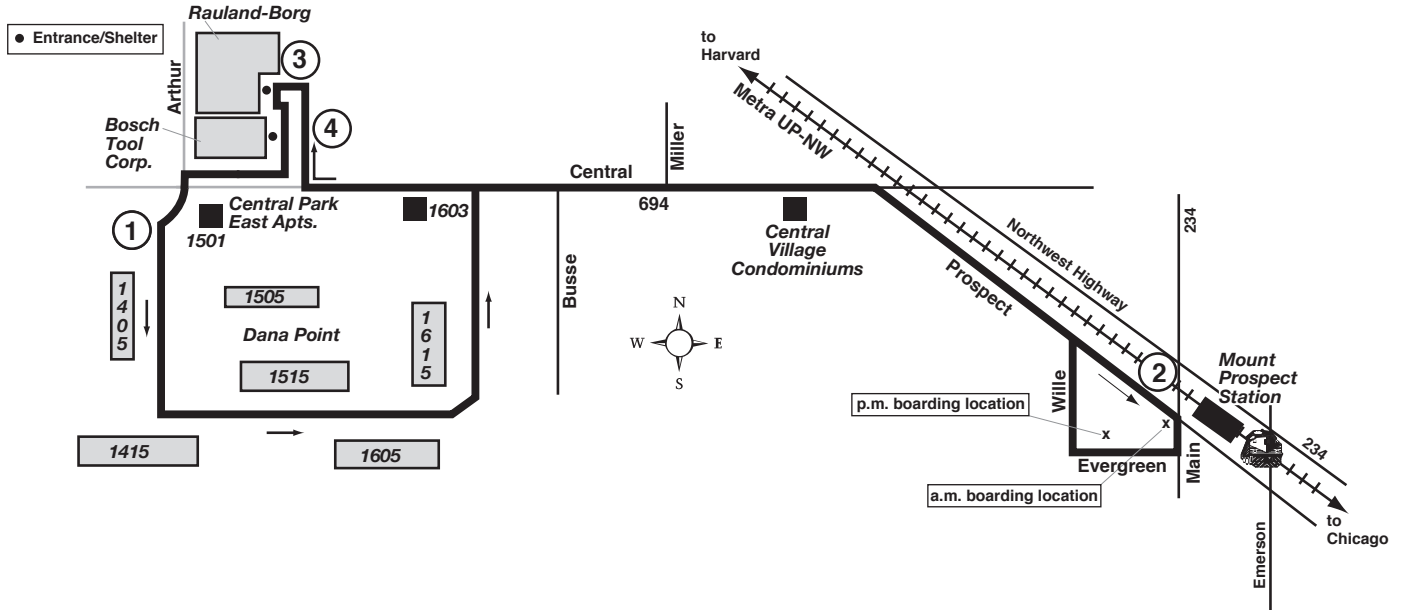

# Route 694

Effective Date  
December 14, 2009

Todos los autobuses están equipados con racks para bicicletas.

El servicio de Pace es accesible para sillas de ruedas.

[www.pacebus.com](http://www.pacebus.com)