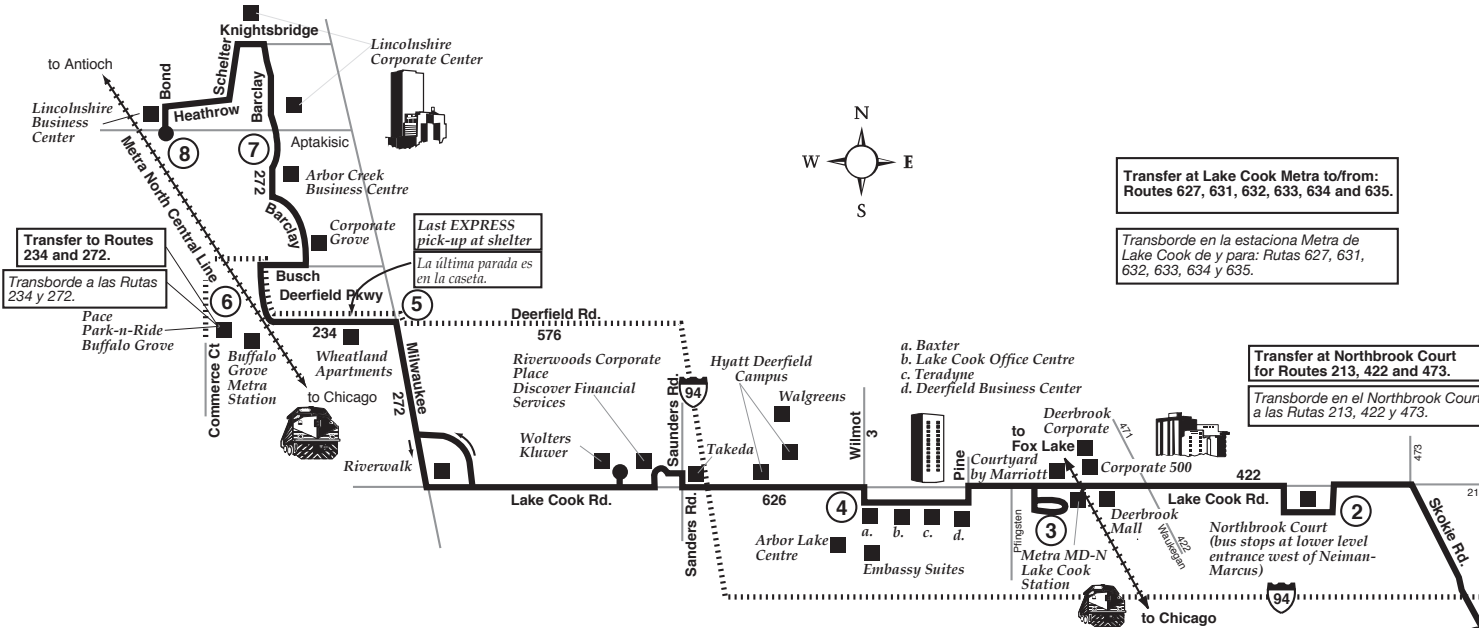

Route 626

Skokie Valley Limited

Effective Date
February 8, 2010

Todos los autobuses están equipados con racks para bicicletas.

El servicio de Pace es accesible para sillas de ruedas.

Transfer at Lake Cook Metra to/from:
Routes 627, 631, 632, 633, 634 and 635.

Transborde en la estaciona Metra de Lake Cook de y para: Rutas 627, 631, 632, 633, 634 y 635.

Transfer at Northbrook Court for Routes 213, 422 and 473.

Transborde en el Northbrook Court a las Rutas 213, 422 y 473.

Last southbound pickup opposite 707 Skokie Rd.

- ■ ■ Operates non-stop between Dempster Street and Dundee & Skokie Roads.
- ..... Express service between the Buffalo Grove Metra Station and the Skokie Swift. Passenger stops will be made between the Buffalo Grove Park-n-Ride and Wheatland Apartments. No other passenger stops will be made east of Wheatland Apartments until Dempster.
- ■ ■ Opera sin parar entre Dempster Street, Dundee y Skokie Roads.
- ..... Servicio expres entre la Terminal de Buffalo Grove Metra Station y el Skokie Swift. Las paradas serán entre el Buffalo Grove Park-n-Ride y los Wheatland Apartments. No habrá otras paradas al este de los Wheatland Apartments hasta llegar a la Dempster.

Transfer at the Skokie Swift CTA Station to/from Pace Route 250 and CTA Routes 54A and 97.

Trasborde en el Skokie Estación de CTA de y para la Ruta de Pace 250 y los autobuses de la Rutas de CTA 54A y 97.

CTA Yellow Line Skokie Station

to Howard St.