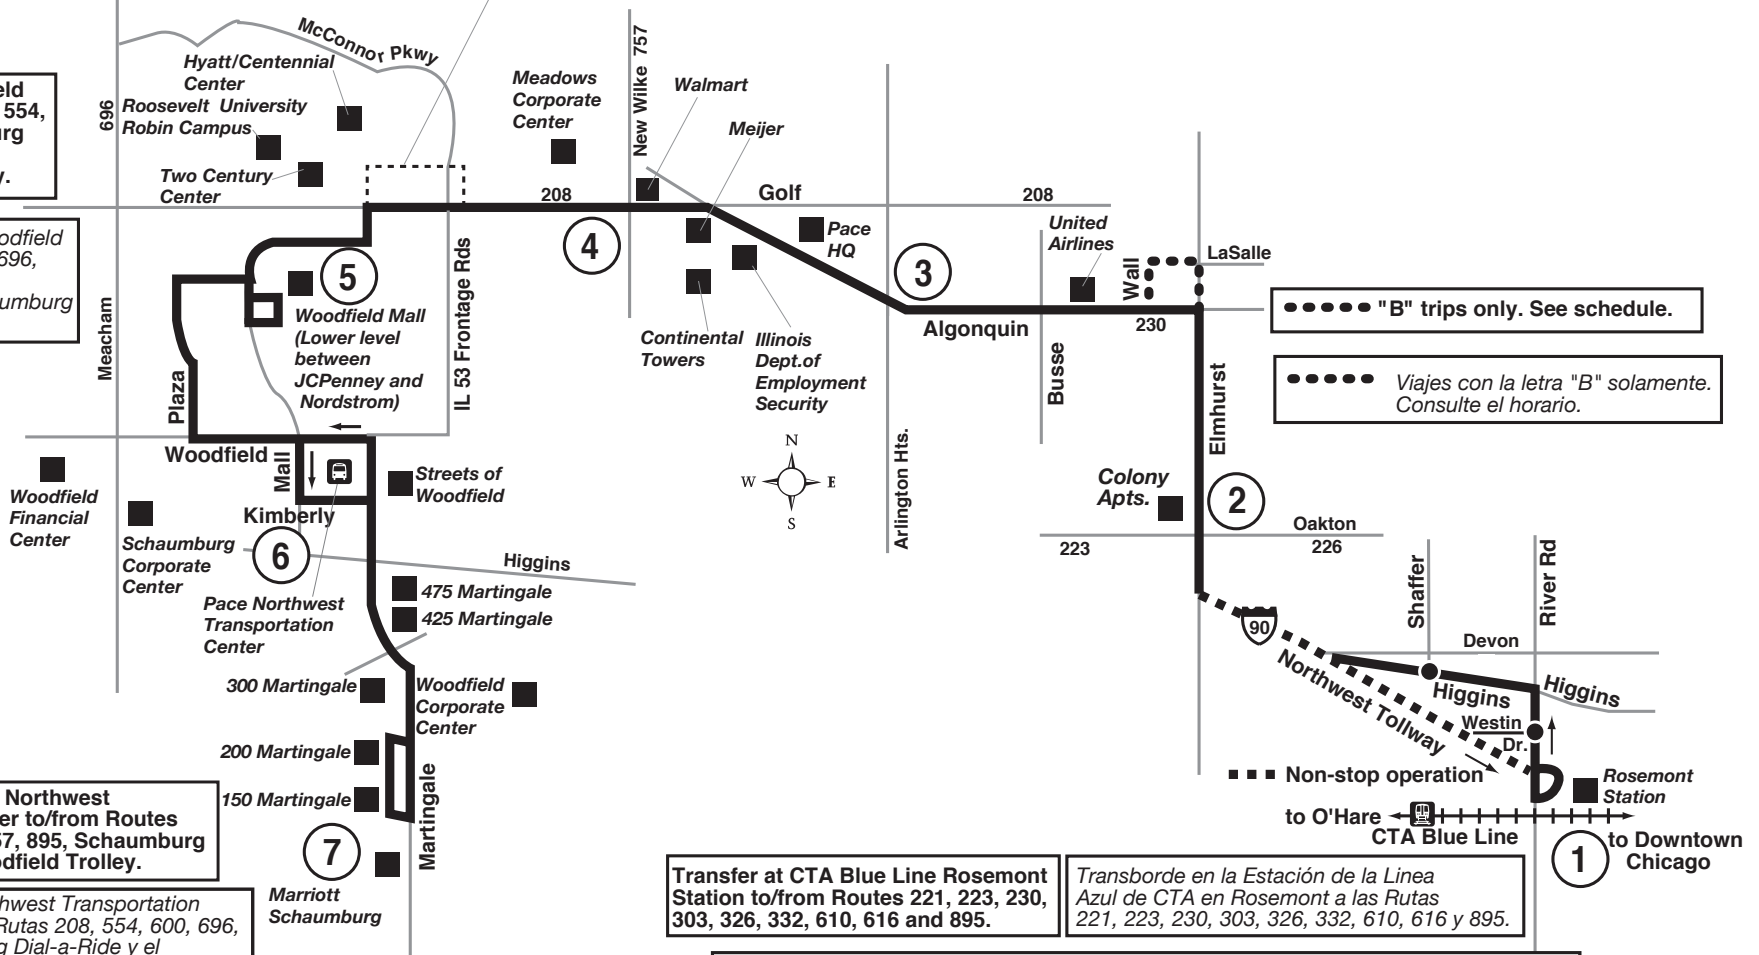

Route 606

Effective Date
June 12, 2011

--- "H" trips only. See schedule.

--- Viajes con la letra "H" solamente. Consulte el horario.

Transfer at Woodfield to/from Routes 208, 554, 696, 757, Schaumburg Dial-a-Ride and the Schaumburg Trolley.

Transborde en el Woodfield a las rutas 208, 554, 696, 757, Schaumburg Dial-a-Ride y el Schaumburg Trolley.

Transfer at the Pace Northwest Transportation Center to/from Routes 208, 554, 600, 696, 757, 895, Schaumburg Dial-a-Ride and Woodfield Trolley.

Transborde en el Northwest Transportation Center de Pace a las Rutas 208, 554, 600, 696, 757, 895, Schaumburg Dial-a-Ride y el Woodfield Trolley.

..... "B" trips only. See schedule.

..... Viajes con la letra "B" solamente. Consulte el horario.

Transfer at CTA Blue Line Rosemont Station to/from Routes 221, 223, 230, 303, 326, 332, 610, 616 and 895.

Transborde en la Estación de la Línea Azul de CTA en Rosemont a las Rutas 221, 223, 230, 303, 326, 332, 610, 616 y 895.

Passenger stops between CTA Blue Line Rosemont Station and Higgins/Devon:

Weekdays - Stops will be made at River Rd./Westin Dr. and Higgins/Shaffer only.

Weekend/Holiday - Local stops will be made.

Paradas para los pasajeros en la Estación de la Línea Azul de CTA Rosemont, Higgins y Devon:

Entre semana: el autobús parará solamente en River Road, Westin Drive, Higgins y Shaffer.

Domingos y Días festivos paradas locales solamente.