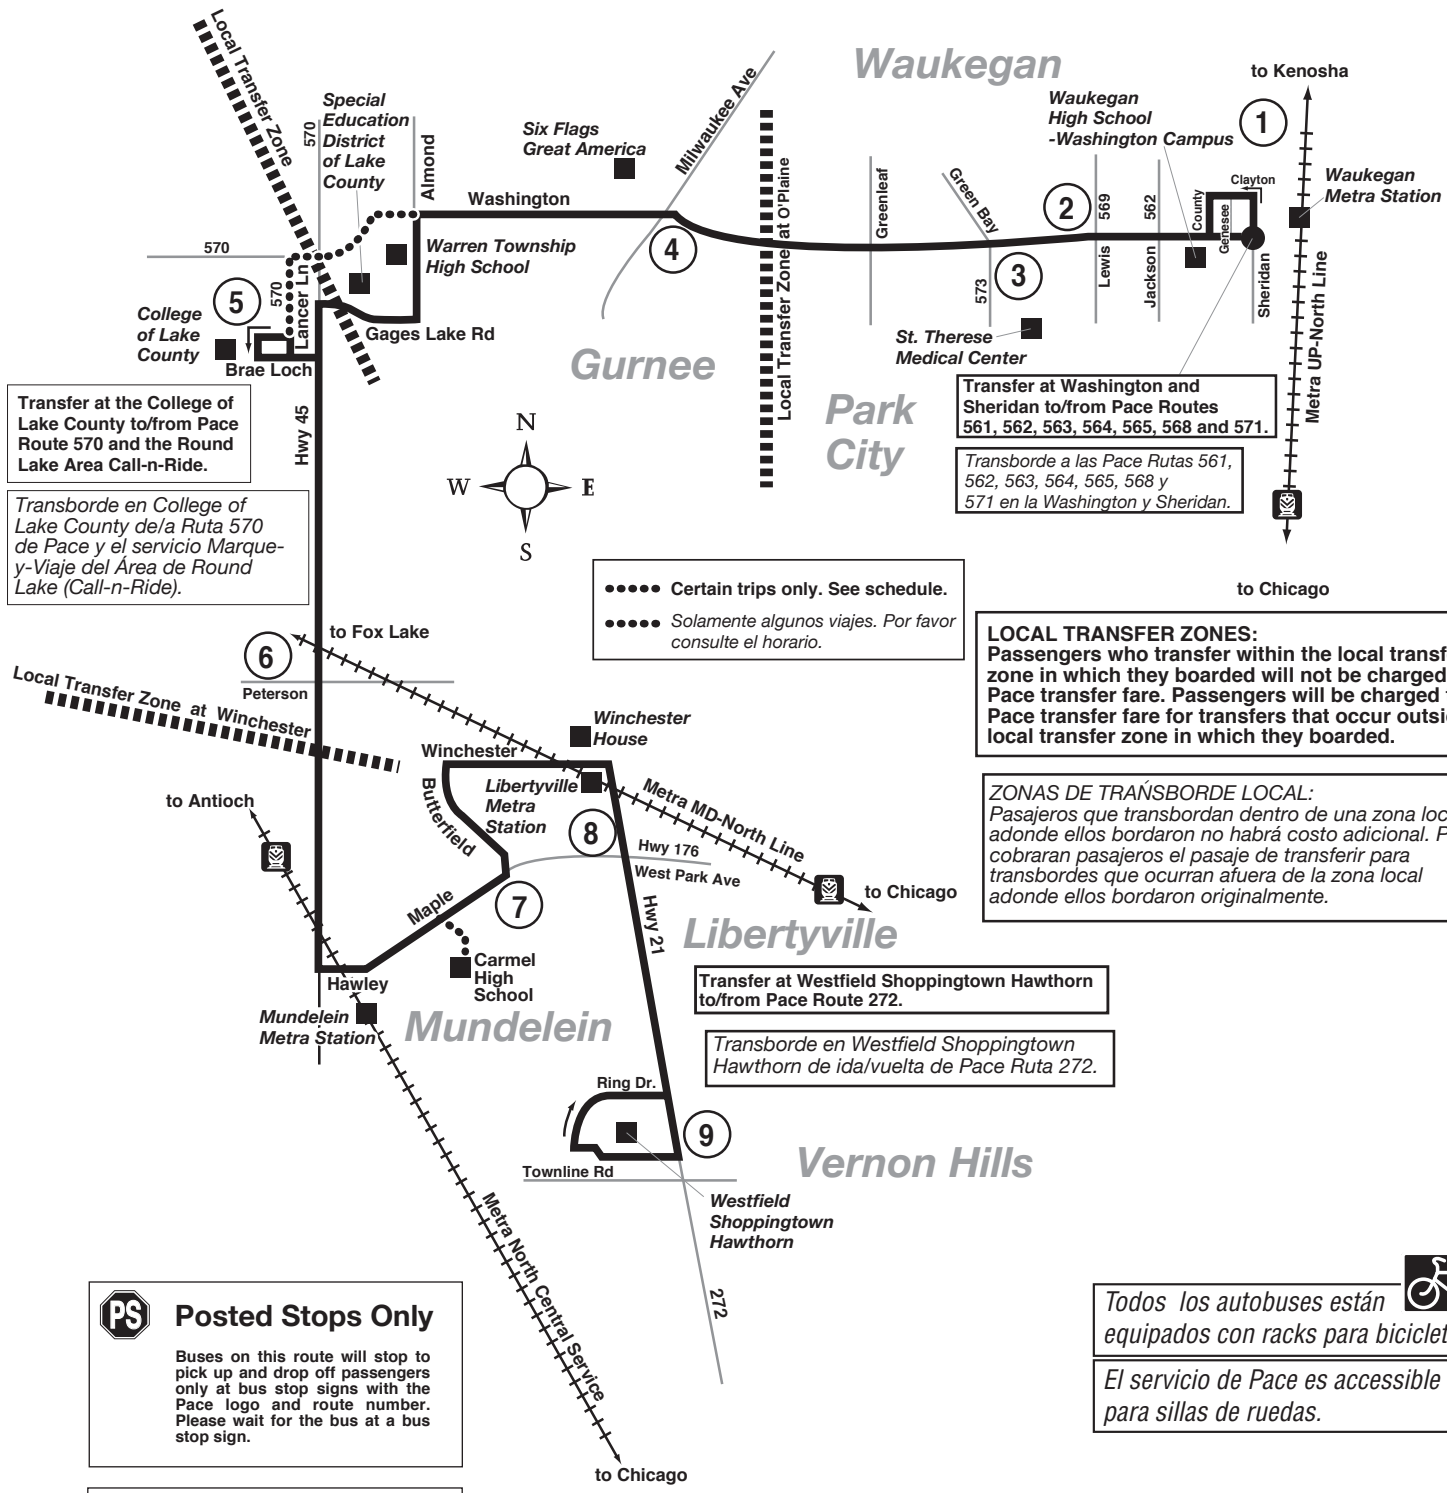

# Route 572

Effective Date  
August 22, 2011

**PS Posted Stops Only**  
Buses on this route will stop to pick up and drop off passengers only at bus stop signs with the Pace logo and route number. Please wait for the bus at a bus stop sign.

**PS Solamente Paradas Señaladas**  
Autobuses en esta ruta solamente pararan a recoger o descargar pasajeros en donde se encuentren señales (rótulos) con el logo de Pace y el número de la ruta. Por favor espere al autobús por donde están estas señales.

Todos los autobuses están equipados con racks para bicicletas.  
El servicio de Pace es accesible para sillas de ruedas.