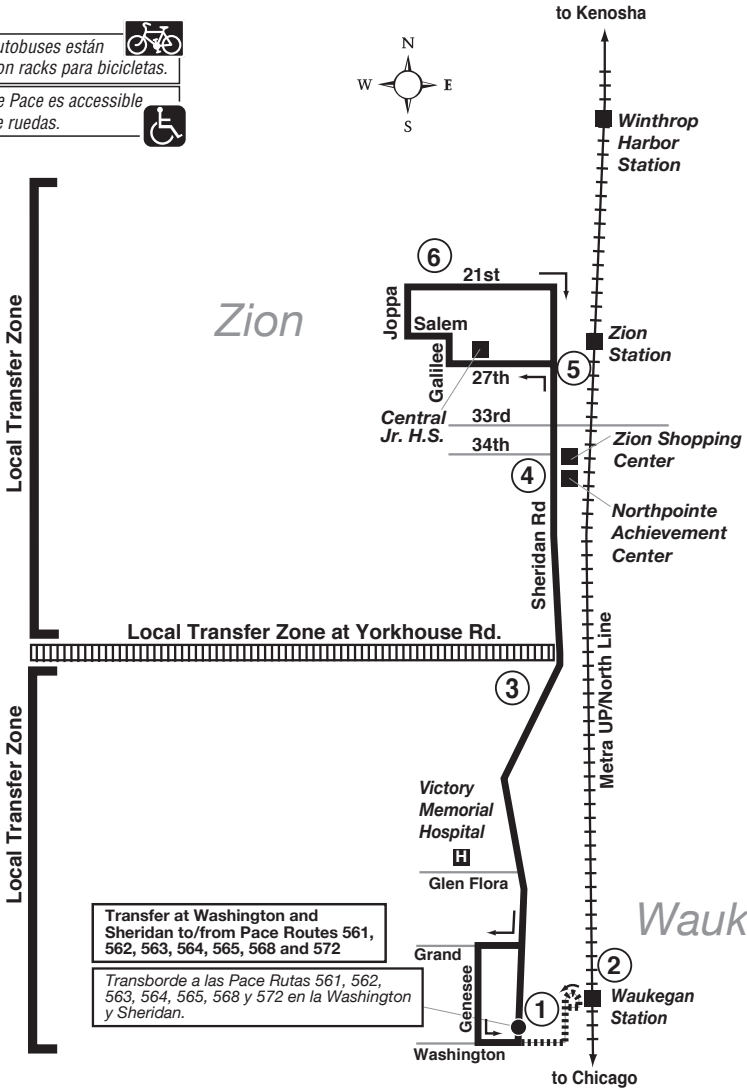

Route 571

Effective Date
August 22, 2011

Todos los autobuses están equipados con racks para bicicletas.

El servicio de Pace es accesible para sillas de ruedas.

Transfer at Washington and Sheridan to/from Pace Routes 561, 562, 563, 564, 565, 568 and 572

Transborte a las Pace Rutas 561, 562, 563, 564, 565, 568 y 572 en la Washington y Sheridan.

Local Transfer Zones:

Passengers that transfer within the local transfer zone in which they boarded will not be charged the Pace transfer fare. Passengers will be charged the Pace transfer fare for transfers that occur outside the local transfer zone in which they boarded.

Zonas de Transborte Local:

Pasajeros que transbordan dentro de una zona local adonde ellos bordaron no habrá costo adicional. Pace cobraran pasajeros el pasaje de transferir para transbordos que ocurren afuera de la zona local adonde ellos bordaron originalmente.