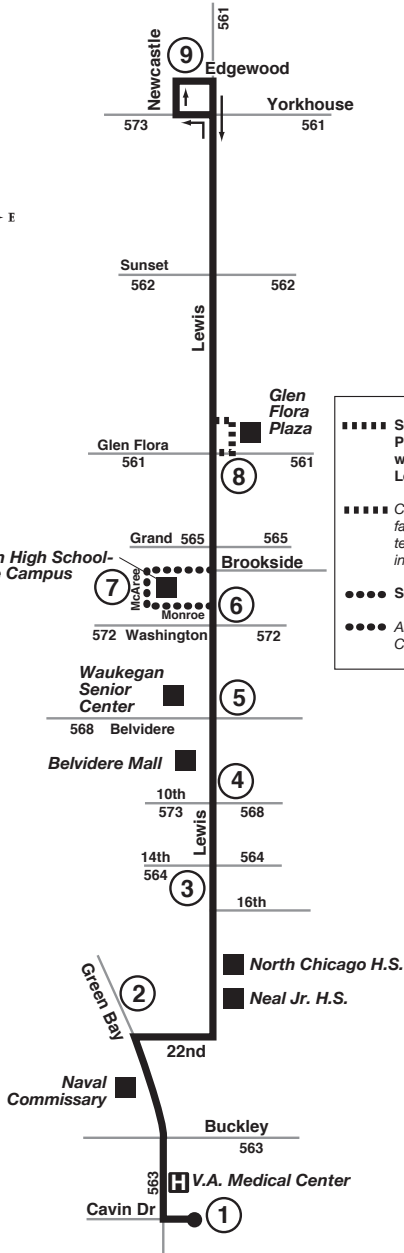

Route 569

Effective Date
August 22, 2011

Todos los autobuses están equipados con racks para bicicletas.

El servicio de Pace es accesible para sillas de ruedas.

■■■■ Select trips arrive at or depart from Glen Flora Plaza. Please see schedule. For all other trips, passengers will need to board and exit at any intersection on Lewis Avenue where it is safe to do so.

■■■■ Ciertos viajes llegan al o salen del Glen Flora Plaza. Por favor lea el horario. Para todos otros viajes, pasajeros tendrán que entrar o salir del autobús por cualquier intersección por Lewis Avenue donde este seguro.

●●●● Select trips only. See schedule.

●●●● Algunos viajes solamente. Consulte el horario.