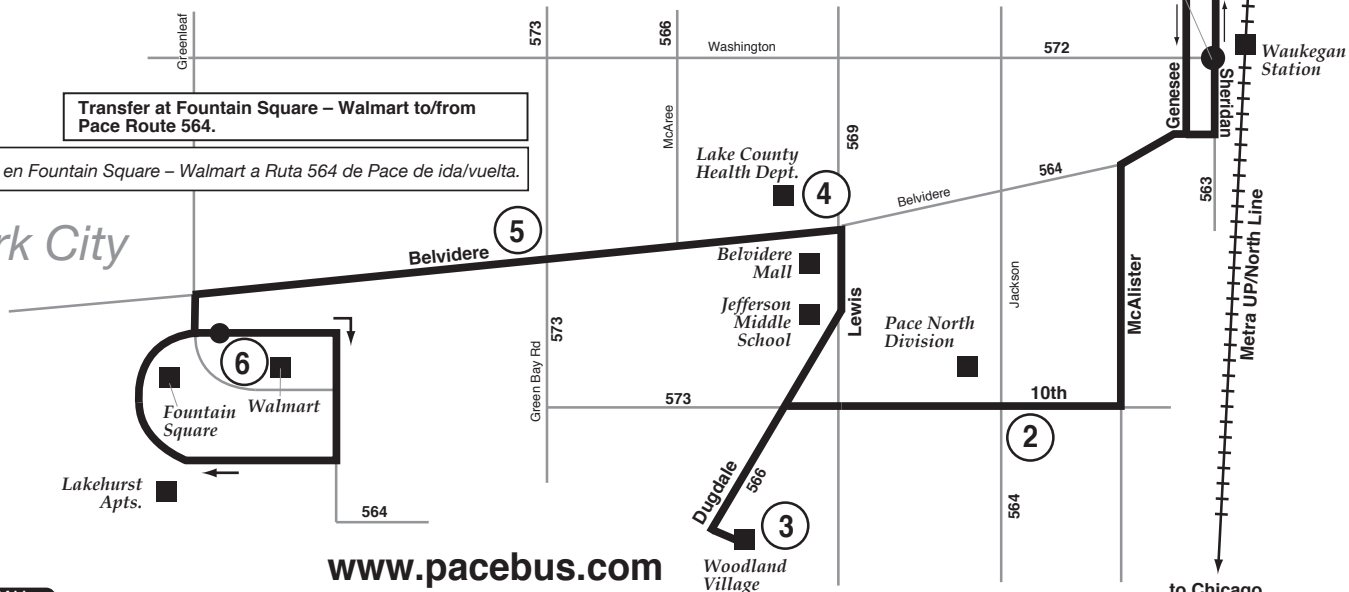

Route 568

Effective Date
August 21, 2011

Todos los autobuses están equipados con racks para bicicletas.

El servicio de Pace es accesible para sillas de ruedas.

Transfer at Washington and Sheridan to/from Pace Routes 561, 562, 563, 564, 565, 571 and 572.

Transfiera en Washington y Sheridan a/desde las rutas de Pace 561, 562, 563, 564, 565, 571 y 572.

Waukegan

to Kenosha

Waukegan Station

Metra UP/North Line

to Chicago

Transfer at Fountain Square – Walmart to/from Pace Route 564.

Transborde en Fountain Square – Walmart a Ruta 564 de Pace de ida/vuelta.

Park City

www.pacebus.com