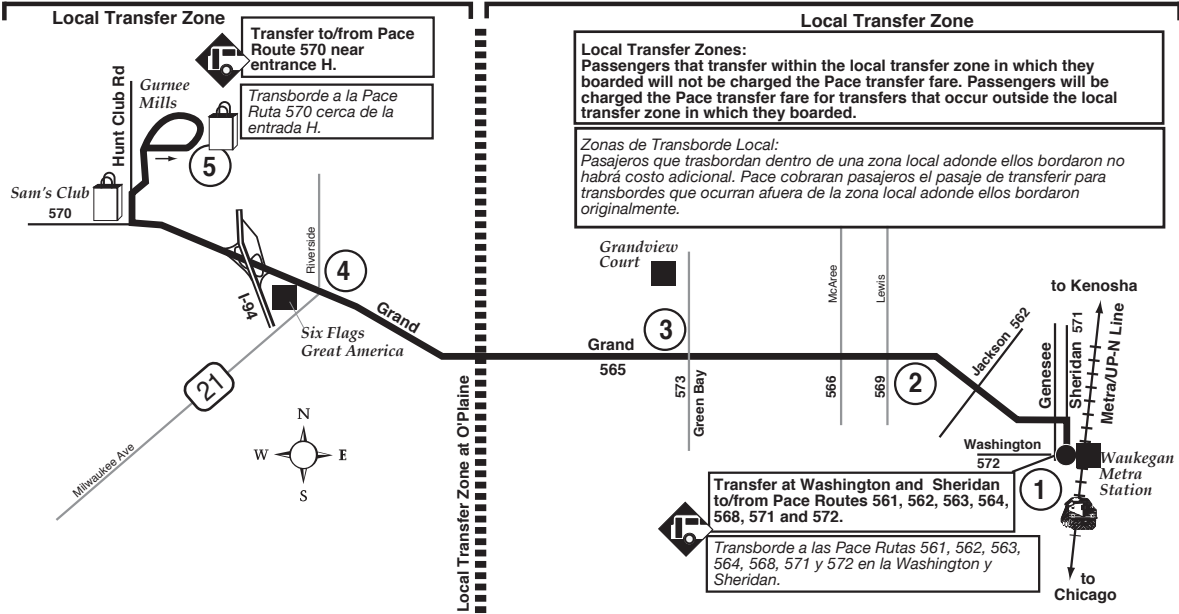

Route 565

Effective Date
August 23, 2009

Todos los autobuses están equipados con racks para bicicletas.

El servicio de Pace es accesible para sillas de ruedas.

www.pacebus.com

1021709rev080309rev