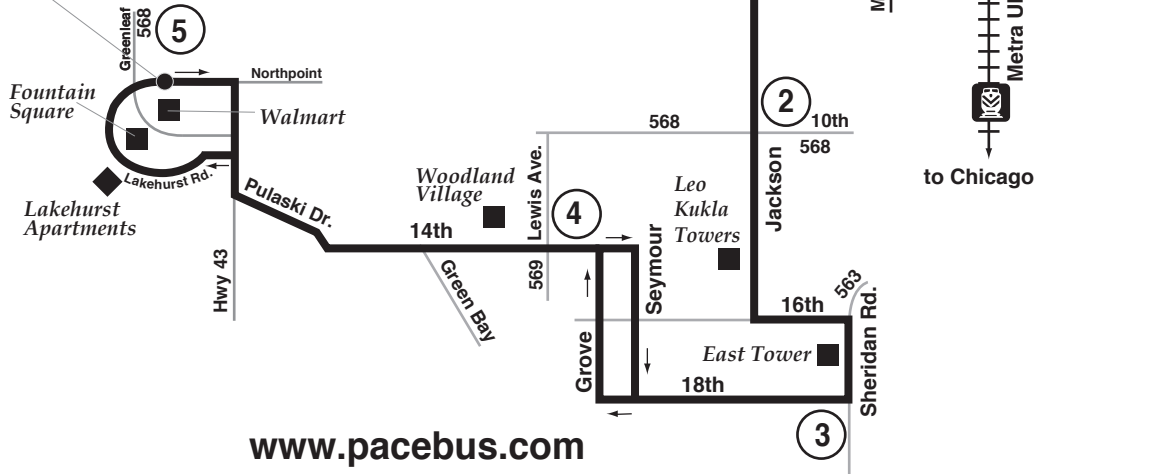

Route 564

Effective Date
August 22, 2011

Transfer at Washington and Sheridan
to/from Pace Routes 561, 562, 563,
565, 568, 571 and 572.

Todos los autobuses están
equipados con racks para bicicletas.

Transborde a las Rutas 561, 562,
563, 565, 568, 571 y 572 de Pace en la
Washington y Sheridan.

El servicio de Pace es accesible
para sillas de ruedas.

Transfer at Fountain Square -
Walmart to/from Pace Route 568.

Transborde en Fountain Square -
Walmart Ruta 568 de Pace de ida/vuelta.

www.pacebus.com