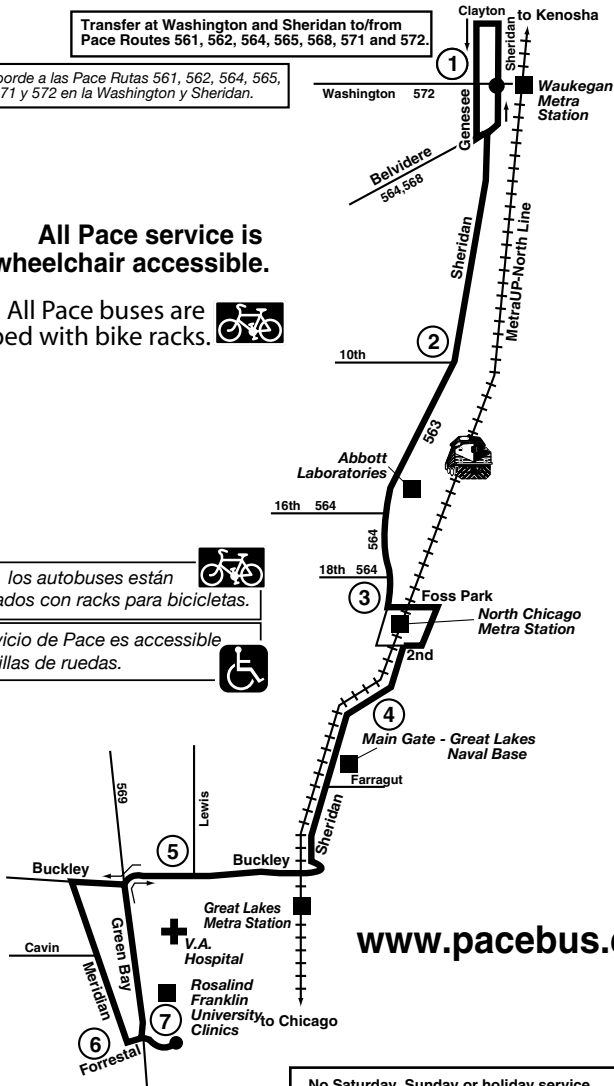

Route 563

Effective Date
November 3, 2008

Transfer at Washington and Sheridan to/from
Pace Routes 561, 562, 564, 565, 568, 571 and 572.

Transborde a las Pace Rutas 561, 562, 564, 565,
568, 571 y 572 en la Washington y Sheridan.

All Pace service is
wheelchair accessible.

All Pace buses are
equipped with bike racks.

Todos los autobuses están
equipados con racks para bicicletas.

El servicio de Pace es accesible
para sillas de ruedas.