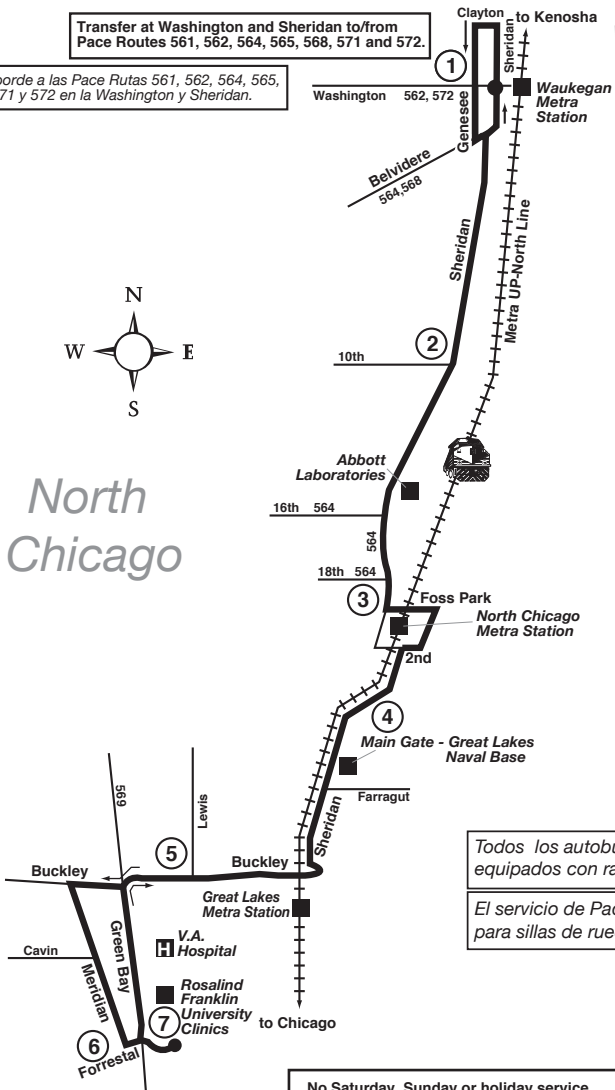

Route 563

Effective Date
December 13, 2010

Transfer at Washington and Sheridan to/from
Pace Routes 561, 562, 564, 565, 568, 571 and 572.

Transborda a las Pace Rutas 561, 562, 564, 565,
568, 571 y 572 en la Washington y Sheridan.

Waukegan

North
Chicago

Todos los autobuses están equipados con racks para bicicletas.

El servicio de Pace es accesible para sillas de ruedas.

No Saturday, Sunday or holiday service.
No hay servicio los Sábados, Domingos o días festivos.