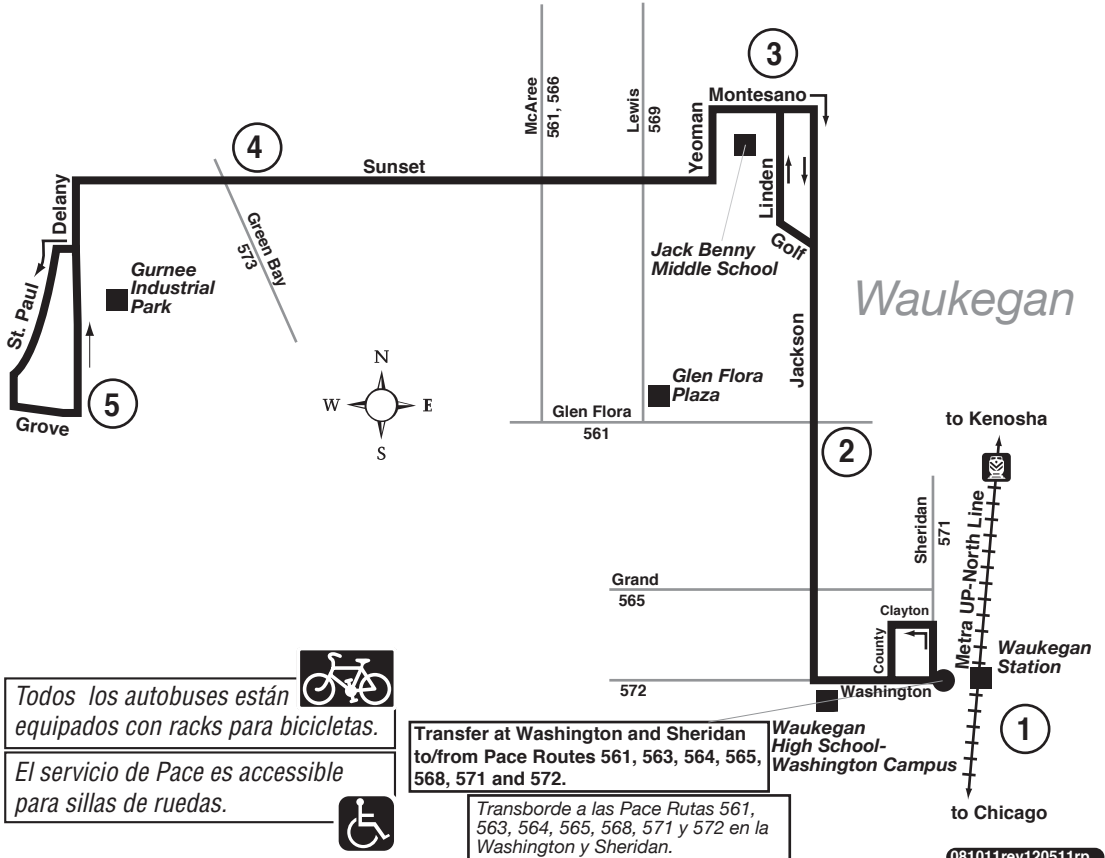

Route 562

Effective Date
August 22, 2011

Gurnee

Waukegan

Todos los autobuses están equipados con racks para bicicletas.

El servicio de Pace es accesible para sillas de ruedas.

Transfer at Washington and Sheridan to/from Pace Routes 561, 563, 564, 565, 568, 571 and 572.

Transborde a las Pace Rutas 561, 563, 564, 565, 568, 571 y 572 en la Washington y Sheridan.