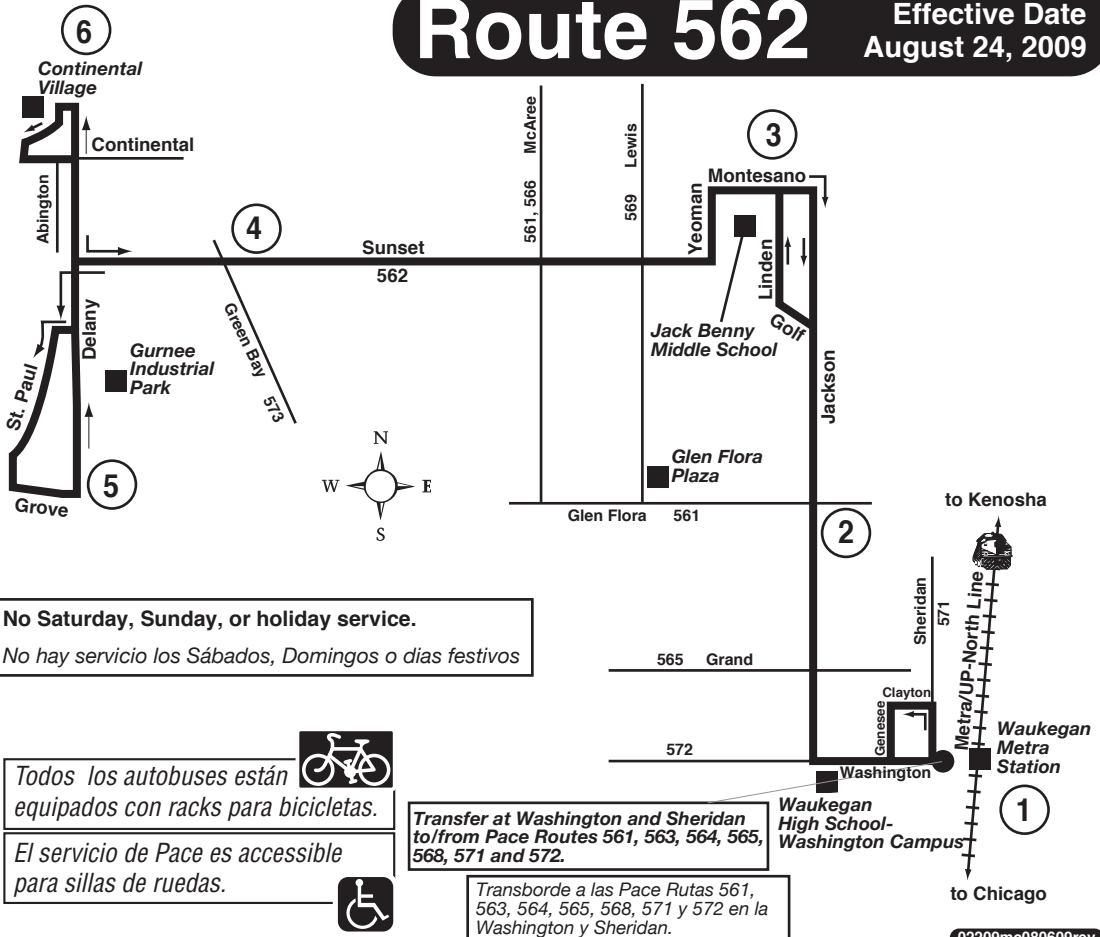

Route 562

Effective Date
August 24, 2009

No Saturday, Sunday, or holiday service.
No hay servicio los Sábados, Domingos o días festivos

Todos los autobuses están equipados con racks para bicicletas.

El servicio de Pace es accesible para sillas de ruedas.

Transfer at Washington and Sheridan to/from Pace Routes 561, 563, 564, 565, 568, 571 and 572.

Transborda a las Pace Rutas 561, 563, 564, 565, 568, 571 y 572 en la Washington y Sheridan.

Waukegan High School-Washington Campus