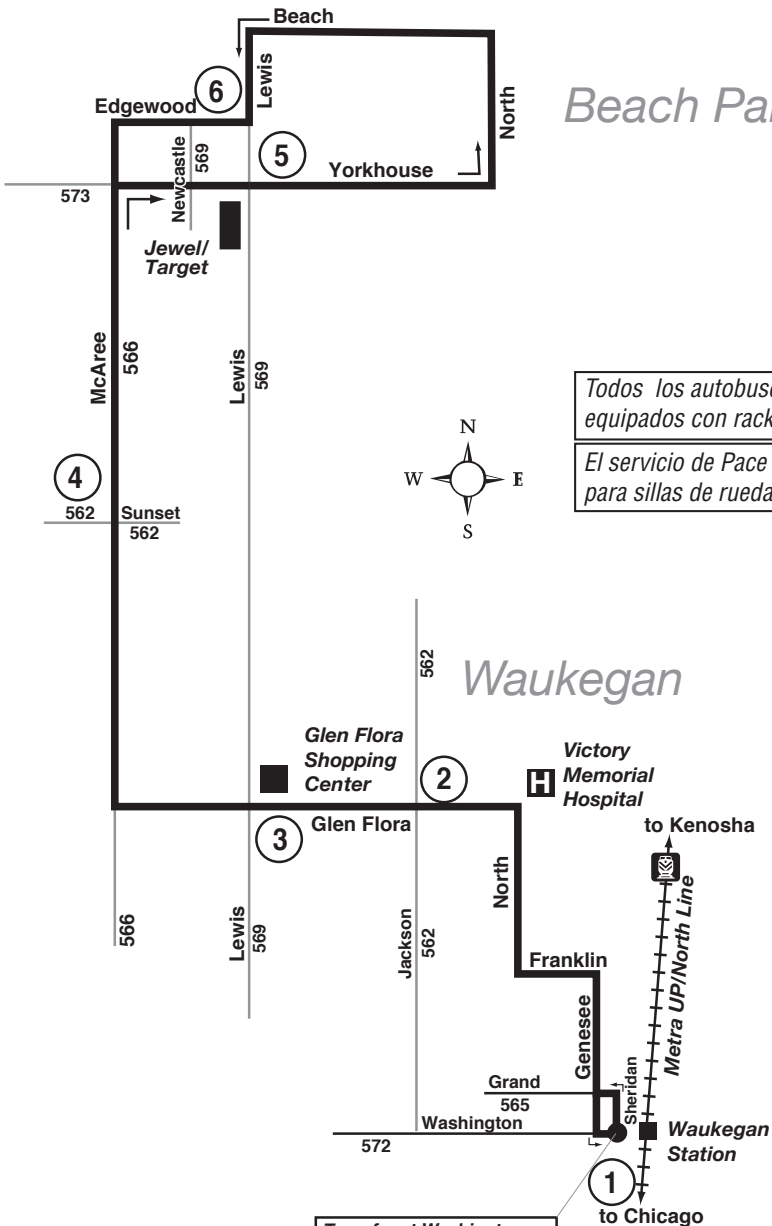

# Route 561

Effective Date  
August 22, 2011

*Beach Park*

*Waukegan*

Todos los autobuses están equipados con racks para bicicletas.

El servicio de Pace es accesible para sillas de ruedas.

Transfer at Washington and Sheridan to/from Pace Routes 562, 563, 564, 565, 568, 571 and 572.

Transborde a las Pace Rutas 562, 563, 564, 565, 568, 571 y 572 en la Washington y Sheridan.