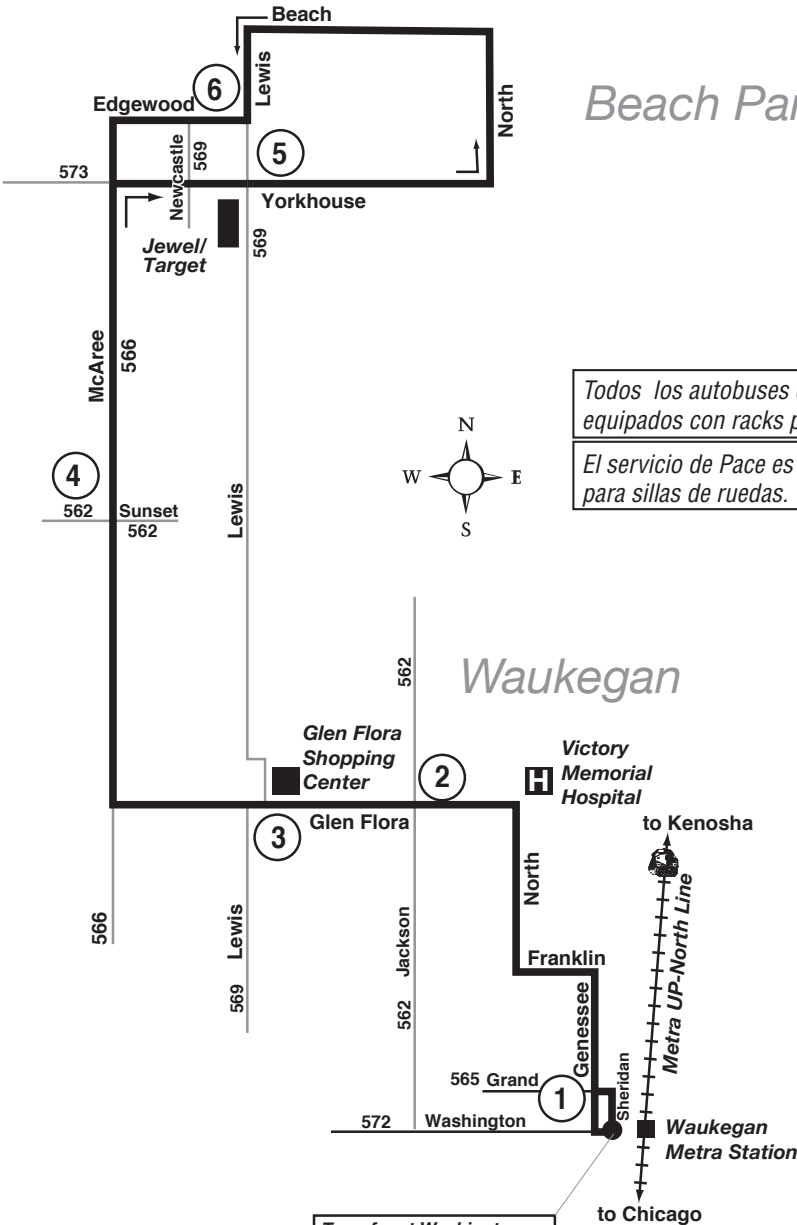

Route 561

Effective Date
August 23, 2010

Beach Park

Waukegan

Todos los autobuses están equipados con racks para bicicletas.

El servicio de Pace es accesible para sillas de ruedas.

Transfer at Washington and Sheridan to/from Pace Routes 562, 563, 564, 565, 568, 571 and 572.

Transborde a las Pace Rutas 562, 563, 564, 565, 568, 571 y 572 en la Washington y Sheridan.