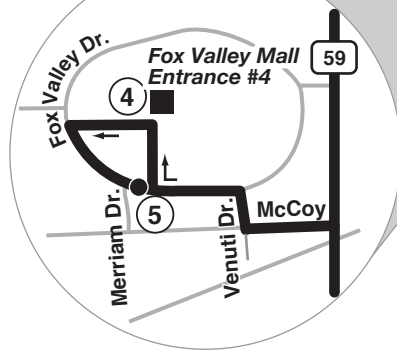

## Posted Stops Only

Buses on this route will stop to pick up and drop off passengers only at bus stop signs with the Pace logo and route number. Please wait for the bus at a bus stop sign.

## Solamente Paradas Asignadas

Los autobuses en esta ruta pararan a recoger y bajar a pasajeros solamente donde haya parada de autobús señaladas con el logo de Pace y el número de la ruta. Por favor espere al autobús donde estén estas señales.

Todos los autobuses de Pace en esta ruta están equipados con portabicicletas.

El servicio de Pace es accesible para sillas de ruedas.

**Transfer at the Fox Valley Mall to/from Pace Route 530 and the Naperville-Aurora Call-n-Ride. Call (630) 453-4599 to schedule a ride on the Naperville-Aurora Call-n-Ride.**

Transborde en Fox Valley Mall a/de la Ruta 530 de Pace y el servicio Llame-y-Viaje de Naperville-Aurora. Llame al (630) 453-4599 para planear su viaje con el servicio Llame-y-Viaje de Naperville-Aurora.