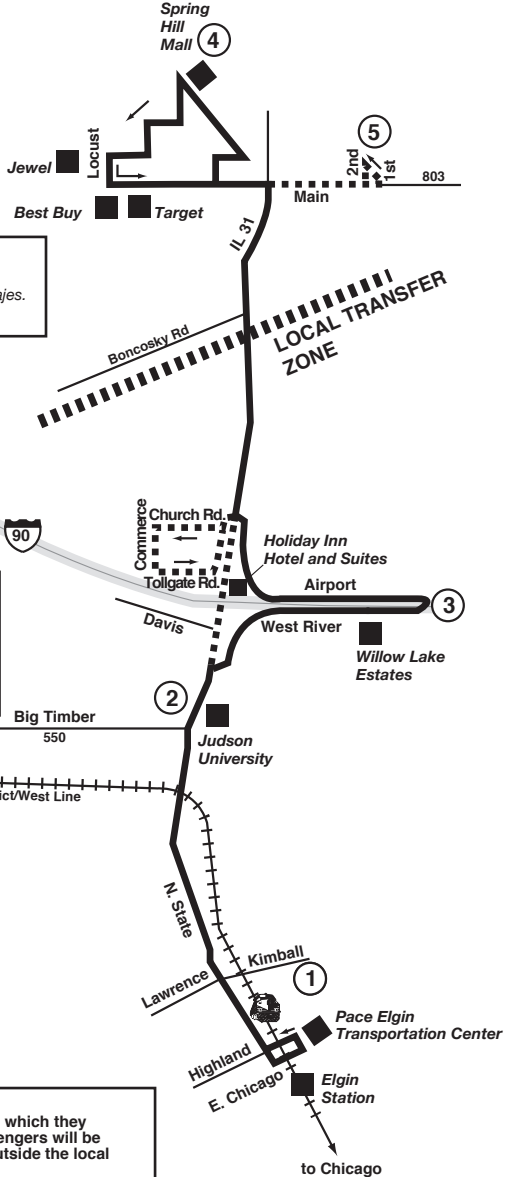

Route 552

Effective Date
August 24, 2009

■■■■ Certain trips only.
See schedule.
 ■■■■ Solamente algunos viajes.
Consulte el horario.

Todos los autobuses están equipados con racks para bicicletas.

El servicio de Pace es accesible para sillas de ruedas.

Connections can be made at the Elgin Terminal with Routes 541, 542, 543, 544, 546, 547, 548, 549, 550, 554 and 801.

Puede hacer conexiones en la Terminal de Elgin a las Rutas, 541, 542, 543, 544, 546, 547, 548, 549, 550, 554 y 801.

Local Transfer Zone

Local Transfer Zones:
Passengers that transfer within the local transfer zone in which they boarded will not be charged the Pace transfer fare. Passengers will be charged the Pace transfer fare for transfers that occur outside the local transfer zone in which they boarded.

Zonas de Transborde Local:
Pasajeros que transbordaron dentro de una zona local adonde ellos bordaron no habrá costo adicional. Pace cobrará a los pasajeros el pasaje de transferir para transbordos que ocurran afuera de la zona local adonde ellos bordaron originalmente.