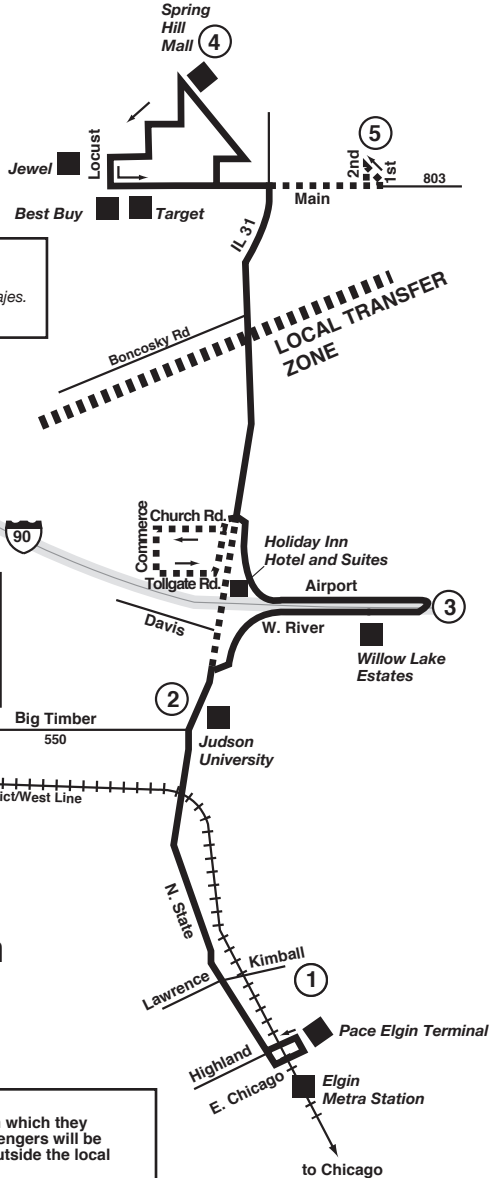

Route 552

Effective Date
August 24, 2009

■■■■ Certain trips only.
See schedule.
 ■■■■ Solamente algunos viajes.
Consulte el horario.

Todos los autobuses están equipados con racks para bicicletas.

El servicio de Pace es accesible para sillas de ruedas.

Connections can be made at the Elgin Terminal with Routes 541, 542, 543, 544, 546, 547, 548, 549, 550, 554 and 801.
 Puede hacer conexiones en la Terminal de Elgin a las Rutas, 541, 542, 543, 544, 546, 547, 548, 549, 550, 554 y 801.

to Big Timber ← Metra Milwaukee District/West Line

www.pacebus.com

Local Transfer Zone

Local Transfer Zones:
 Passengers that transfer within the local transfer zone in which they boarded will not be charged the Pace transfer fare. Passengers will be charged the Pace transfer fare for transfers that occur outside the local transfer zone in which they boarded.

Zonas de Transbordo Local:
 Pasajeros que transbordan dentro de una zona local adonde ellos bordaron no habrá costo adicional. Pace cobraran pasajeros el pasaje de transferir para transbordos que ocurran afuera de la zona local adonde ellos bordaron originalmente.