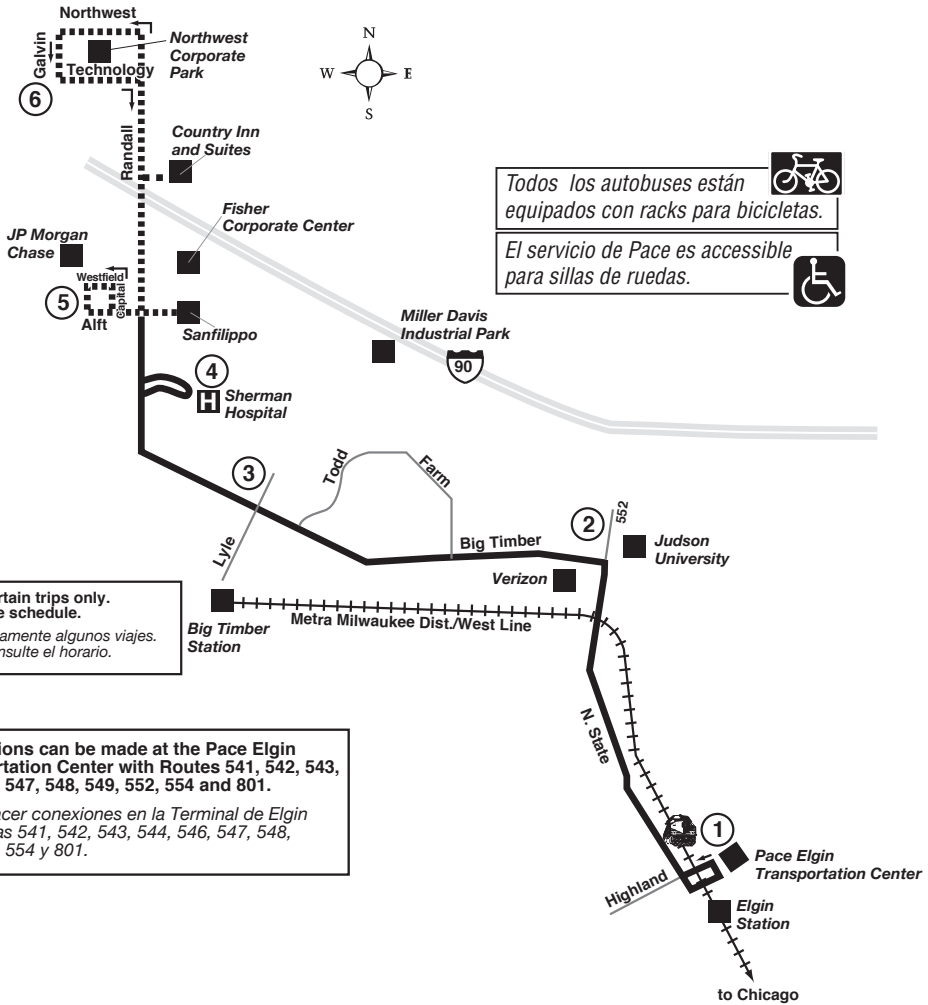

Route 550

Effective Date
December 14, 2009

Todos los autobuses están equipados con racks para bicicletas.

El servicio de Pace es accesible para sillas de ruedas.

----- Certain trips only. See schedule.
----- Solamente algunos viajes. Consulte el horario.

Connections can be made at the Pace Elgin Transportation Center with Routes 541, 542, 543, 544, 546, 547, 548, 549, 552, 554 and 801.
Puede hacer conexiones en la Terminal de Elgin a las Rutas 541, 542, 543, 544, 546, 547, 548, 549, 552, 554 y 801.