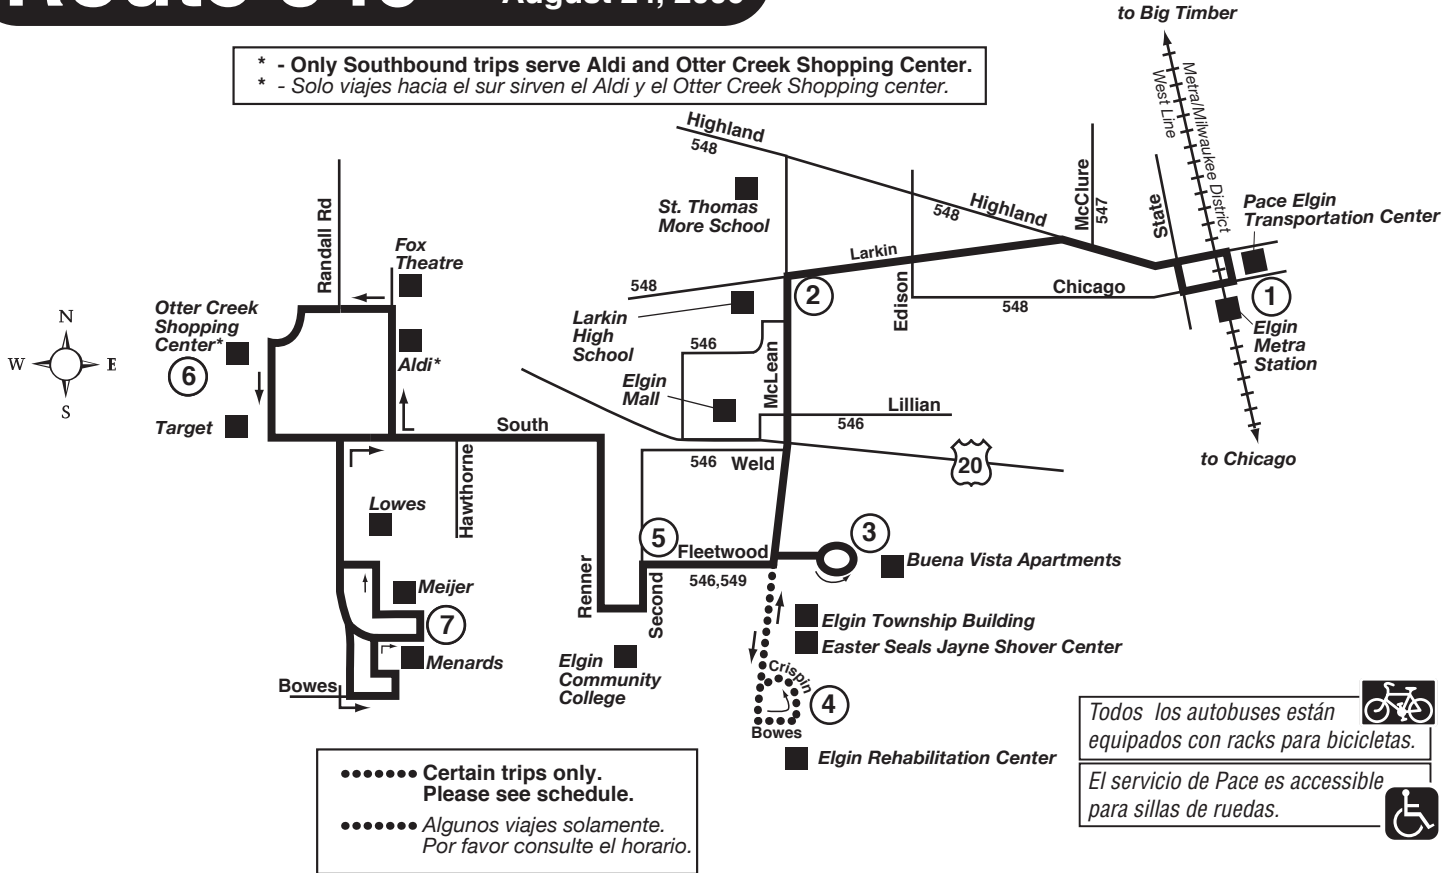

Route 549

Effective Date
August 24, 2009

- * - Only Southbound trips serve Aldi and Otter Creek Shopping Center.
- * - Solo viajes hacia el sur sirven el Aldi y el Otter Creek Shopping center.

..... Certain trips only.
Please see schedule.

..... Algunos viajes solamente.
Por favor consulte el horario.

Todos los autobuses están equipados con racks para bicicletas.

El servicio de Pace es accesible para sillas de ruedas.