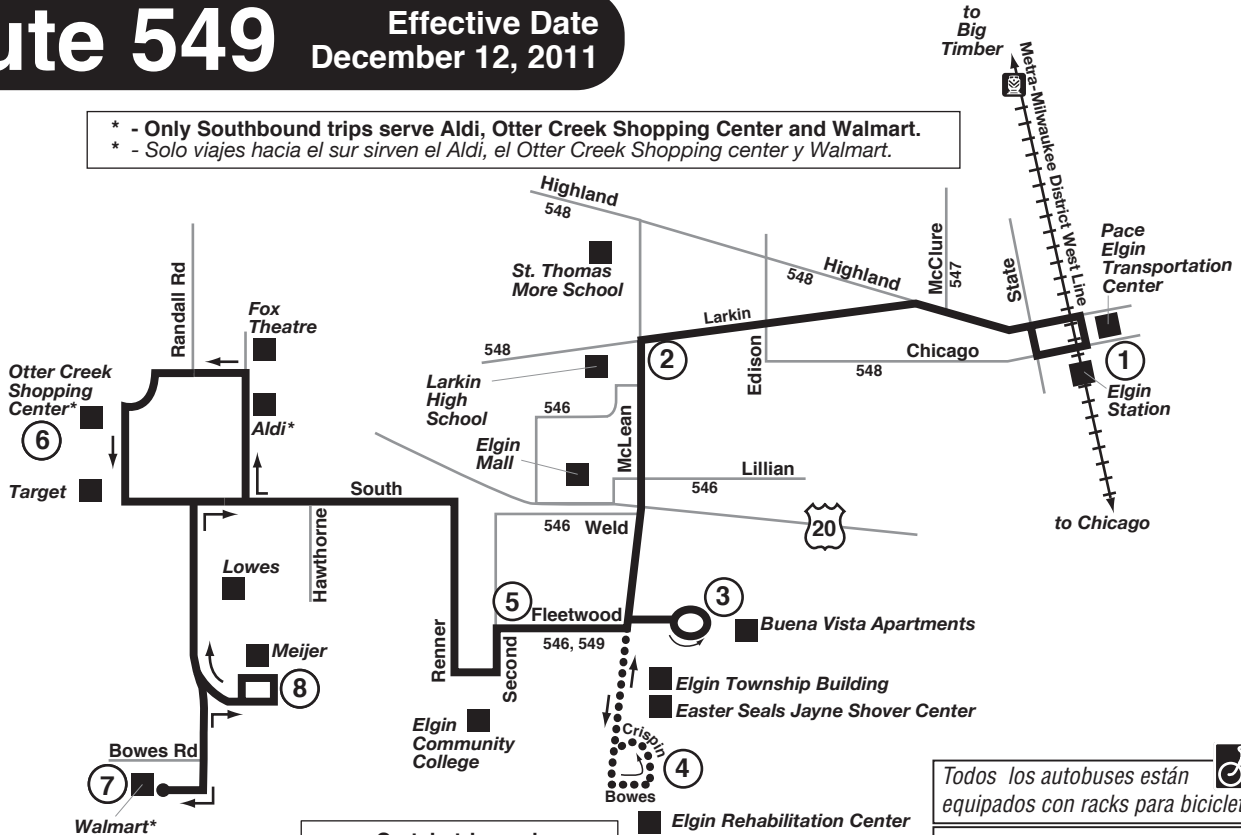

Route 549

Effective Date
December 12, 2011

- * - Only Southbound trips serve Aldi, Otter Creek Shopping Center and Walmart.
- * - Solo viajes hacia el sur sirven el Aldi, el Otter Creek Shopping center y Walmart.

..... Certain trips only.
 Solamente ciertos viajes.

Todos los autobuses están equipados con racks para bicicletas.

El servicio de Pace es accesible para sillas de ruedas.

www.pacebus.com