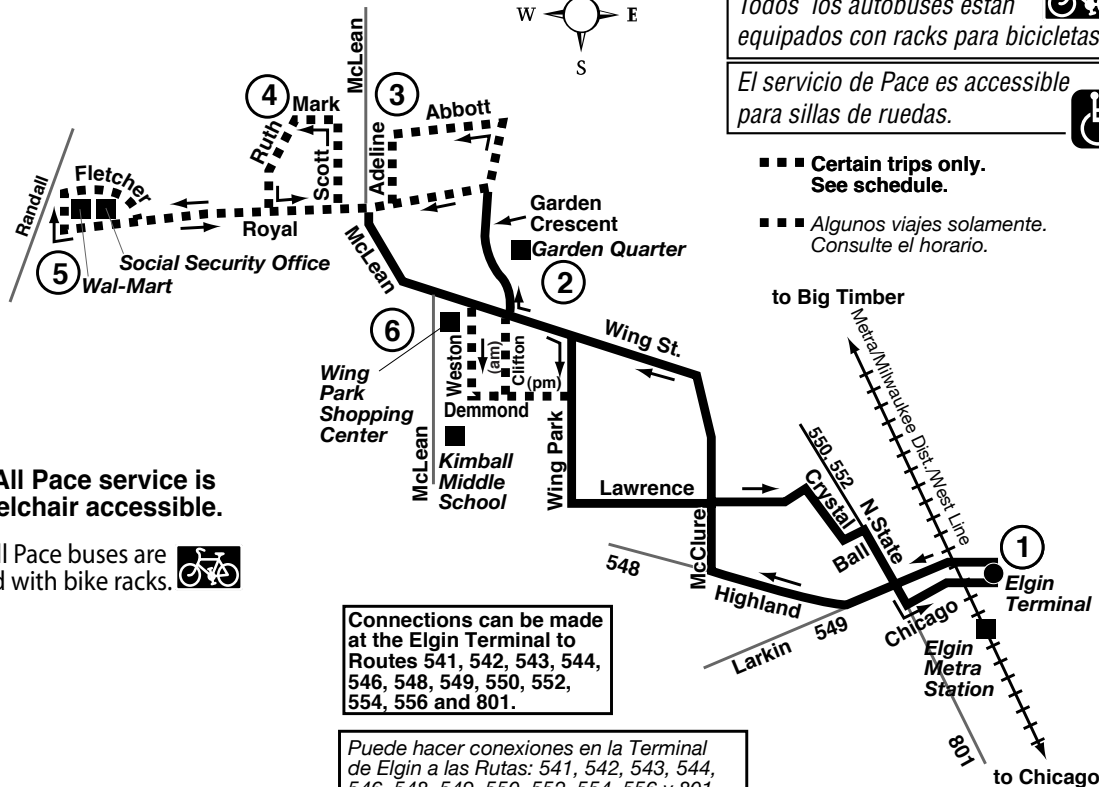

# Route 547

Effective Date  
August 20, 2007

Todos los autobuses están equipados con racks para bicicletas.

El servicio de Pace es accesible para sillas de ruedas.

■ ■ ■ Certain trips only. See schedule.

■ ■ ■ Algunos viajes solamente. Consulte el horario.

All Pace service is wheelchair accessible.

All Pace buses are equipped with bike racks.

Connections can be made at the Elgin Terminal to Routes 541, 542, 543, 544, 546, 548, 549, 550, 552, 554, 556 and 801.

Puede hacer conexiones en la Terminal de Elgin a las Rutas: 541, 542, 543, 544, 546, 548, 549, 550, 552, 554, 556 y 801.