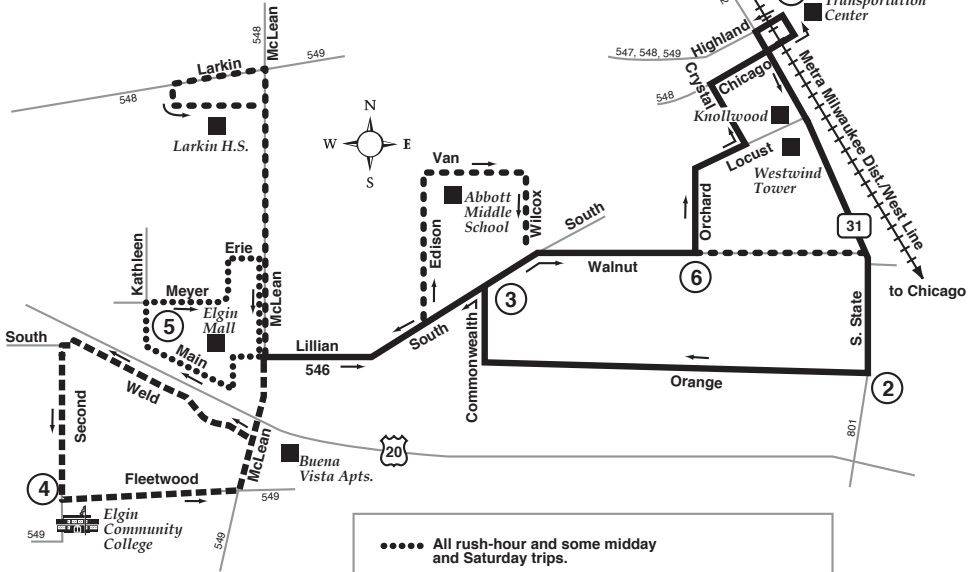

Route 546

Effective Date
August 21, 2006

Local Transfer Zones:

This route is in a local transfer zone. Passengers that transfer within the local transfer zone in which they boarded will not be charged the Pace transfer fare. Passengers will be charged the Pace transfer fare for transfers that occur outside the local transfer zone in which they boarded.

Zonas de Transbordo Locales

Esta ruta está en zona de transbordo local. Pasajeros que transbordan entre la zona local de transbordo en donde se subieron al autobús no tienen que pagar la tarifa de transbordo. Pasajeros tendrán que pagar la tarifa de transbordo solo cuando transbordan fuera de la zona local de transbordo.

Connections can be made at the Pace Elgin Transportation Center with Rts. 541, 542, 543, 544, 547, 548, 549, 550, 552, 554 and 801.

Puede hacer conexiones en el Centro de Transportación de Pace en Elgin con Rutas 541, 542, 543, 544, 547, 548, 549, 550, 552, 554 y 801.

to Big Timber

Route 549 also serves Elgin Community College from the Elgin Terminal. See that schedule for more information.

Ruta 549 también da servicio a Elgin Community College de la Terminal de Elgin. Vea el horario para más información.