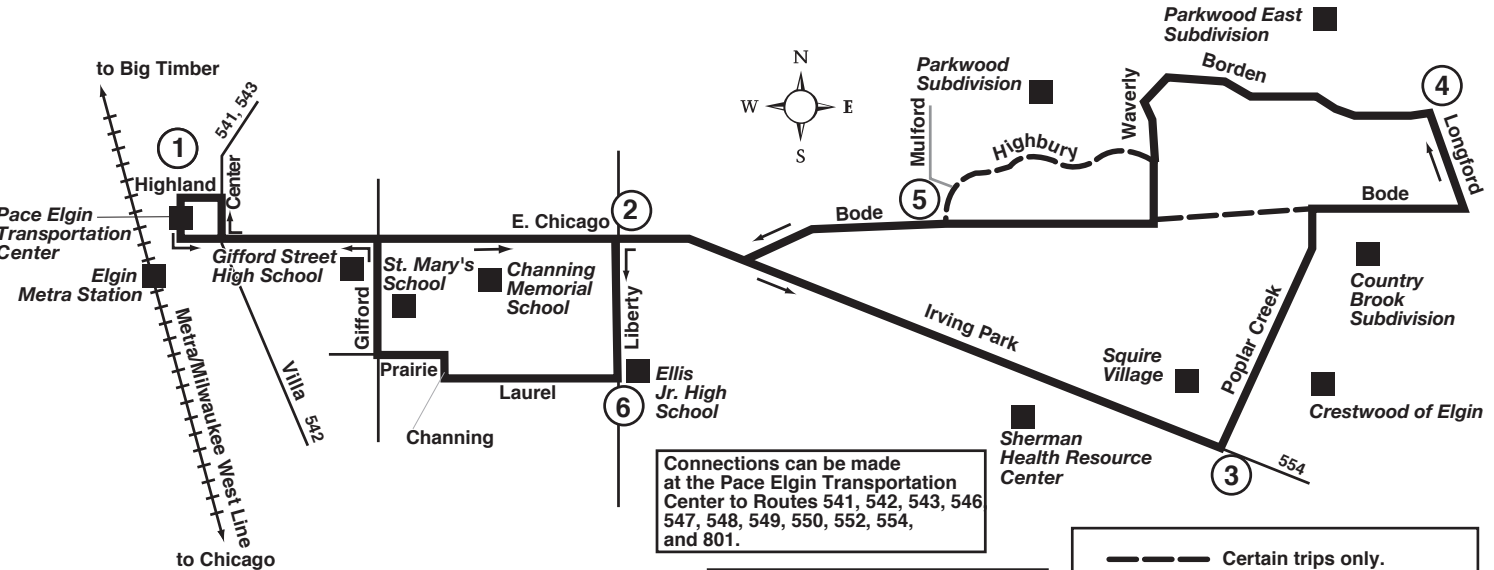

Route 544

Effective Date
December 29, 2008

Connections can be made at the Pace Elgin Transportation Center to Routes 541, 542, 543, 546, 547, 548, 549, 550, 552, 554, and 801.

Puede hacer conexiones en la Centro de Transporte de Pace de Elgin a las Rutas: 541, 542, 543, 546, 547, 548, 549, 550, 552, 554, y 801.