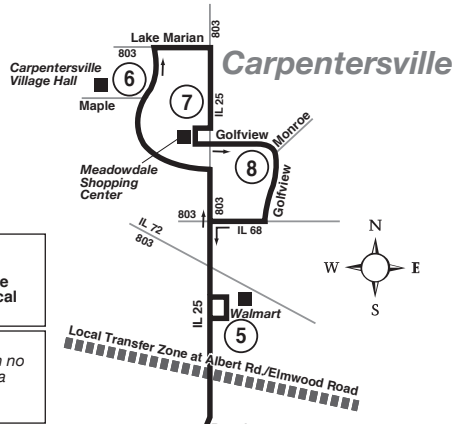

Route 543

Effective Date
August 24, 2009

Local Transfer Zones:
Passengers that transfer within the local transfer zone in which they boarded will not be charged the Pace transfer fare. Passengers will be charged the Pace transfer fare for transfers that occur outside the local transfer zone in which they boarded.

Zonas de Transbordo Local:
Pasajeros que transbordan dentro de una zona local adonde ellos bordaron no habrá costo adicional. Pace cobrará pasajeros el pasaje de transferir para transbordos que ocurran afuera de la zona local adonde ellos bordaron originalmente.

----- Certain rush hour trips only.
----- Algunos viajes solamente.

Todos los autobuses están equipados con racks para bicicletas.

El servicio de Pace es accesible para sillas de ruedas.

Connections can be made at Pace Elgin Transportation Center to Routes 541, 542, 544, 546, 547, 548, 549, 550, 552, 554 & 801.

Puede hacer conexiones en la Centro de Pace de Transporte de Elgin con las Rutas: 541, 542, 544, 546, 547, 548, 549, 550, 552, 554 y 801.