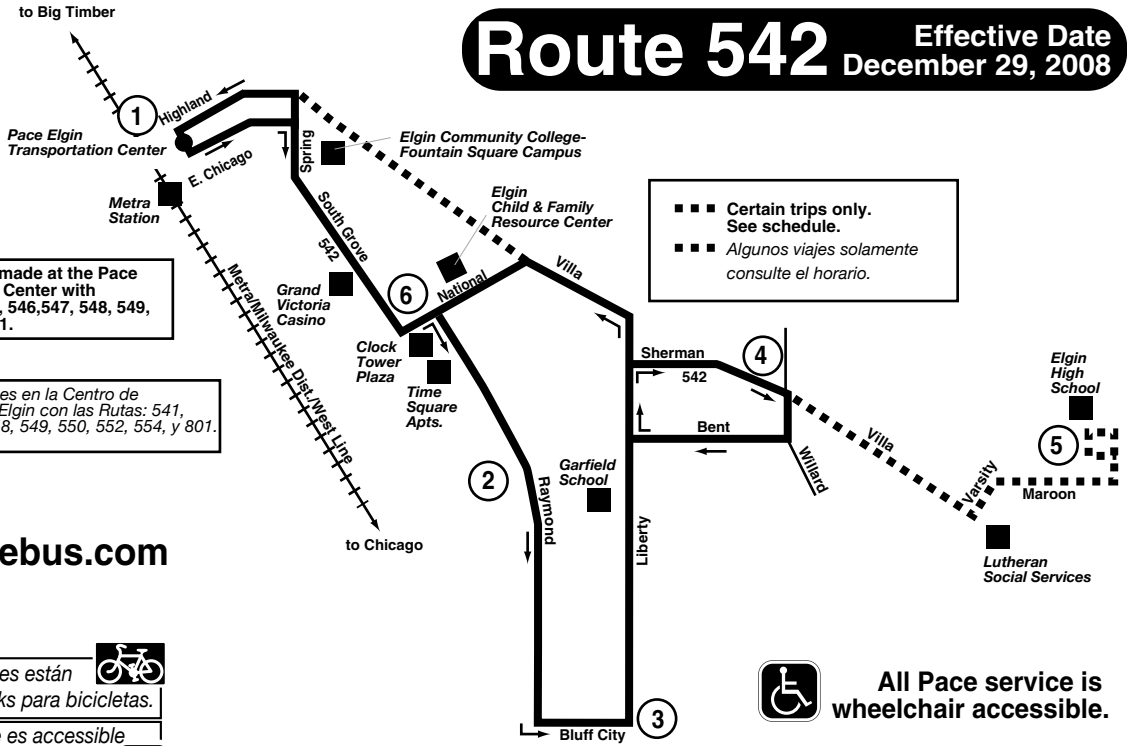

Route 542 Effective Date December 29, 2008

Connections can be made at the Pace Elgin Transportation Center with Routes 541, 543, 544, 546, 547, 548, 549, 550, 552, 554, and 801.

Puede hacer conexiones en la Centro de Transporte de Pace de Elgin con las Rutas: 541, 543, 544, 546, 547, 548, 549, 550, 552, 554, y 801.

www.pacebus.com

Todos los autobuses están equipados con racks para bicicletas.

El servicio de Pace es accesible para sillas de ruedas.

■ ■ ■ Certain trips only. See schedule.
 ■ ■ ■ Algunos viajes solamente consulte el horario.

All Pace service is wheelchair accessible.

All Pace buses are equipped with bike racks.