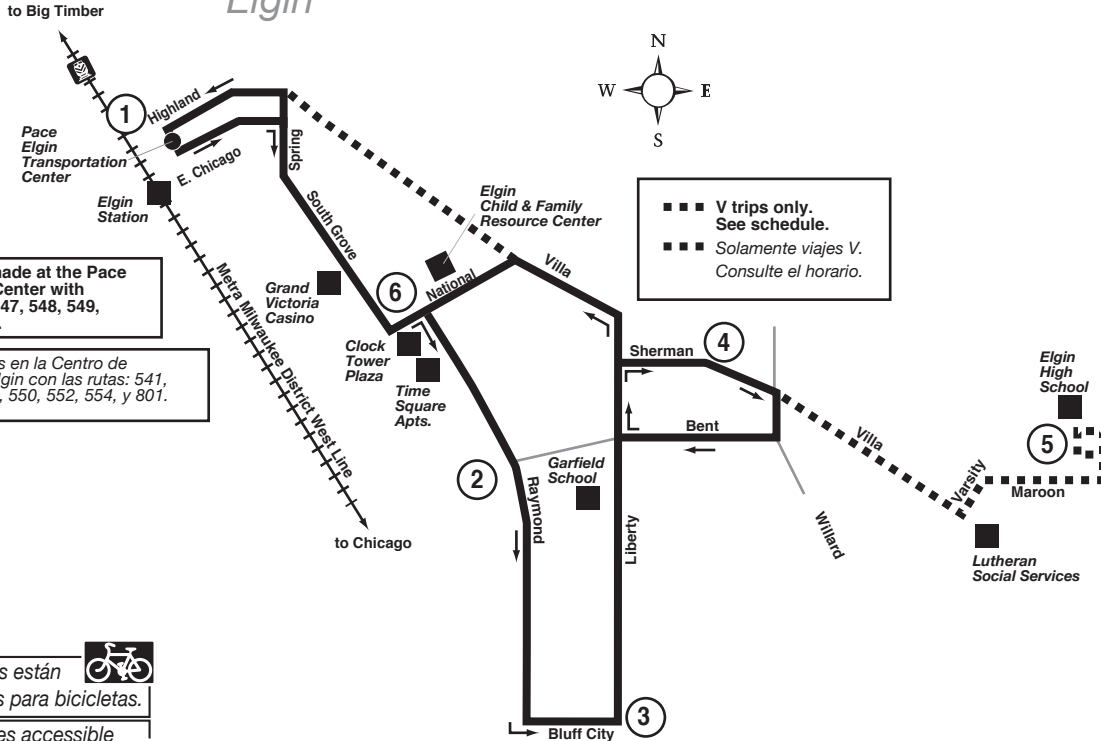

Route 542

Effective Date
December 29, 2008

Elgin

■■■ V trips only.
 See schedule.
 ■■■ Solamente viajes V.
 Consulte el horario.

Connections can be made at the Pace Elgin Transportation Center with routes 541, 543, 546, 547, 548, 549, 550, 552, 554, and 801.

Puede hacer conexiones en la Centro de Transporte de Pace de Elgin con las rutas: 541, 543, 546, 547, 548, 549, 550, 552, 554, y 801.

Todos los autobuses están equipados con racks para bicicletas.

El servicio de Pace es accesible para sillas de ruedas.